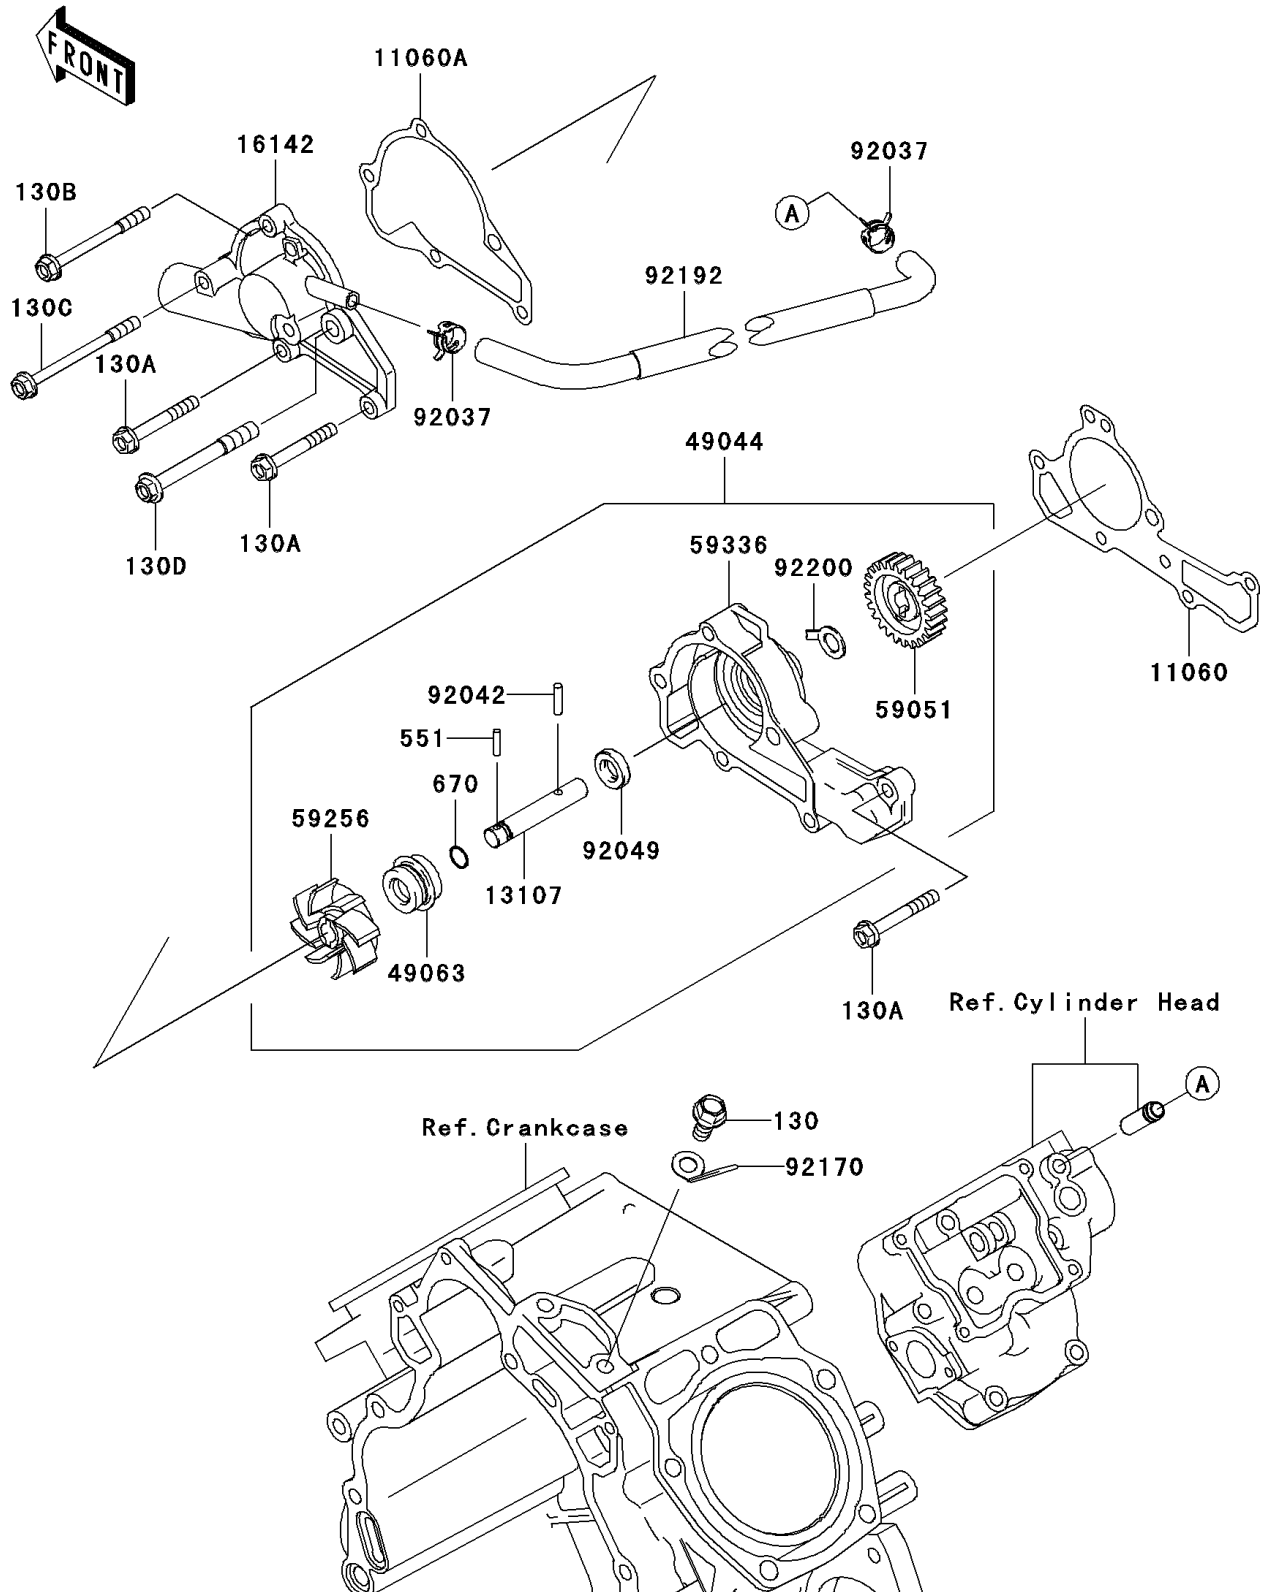

2011 MULE™ 4010 TRANS4x4®

PARTS DIAGRAM

Water Pump

E3031

2011 MULE™ 4010 TRANS4x4®

PARTS LIST

Water Pump

ITEM NAME	PART NUMBER	QUANTITY
-----------	-------------	----------
