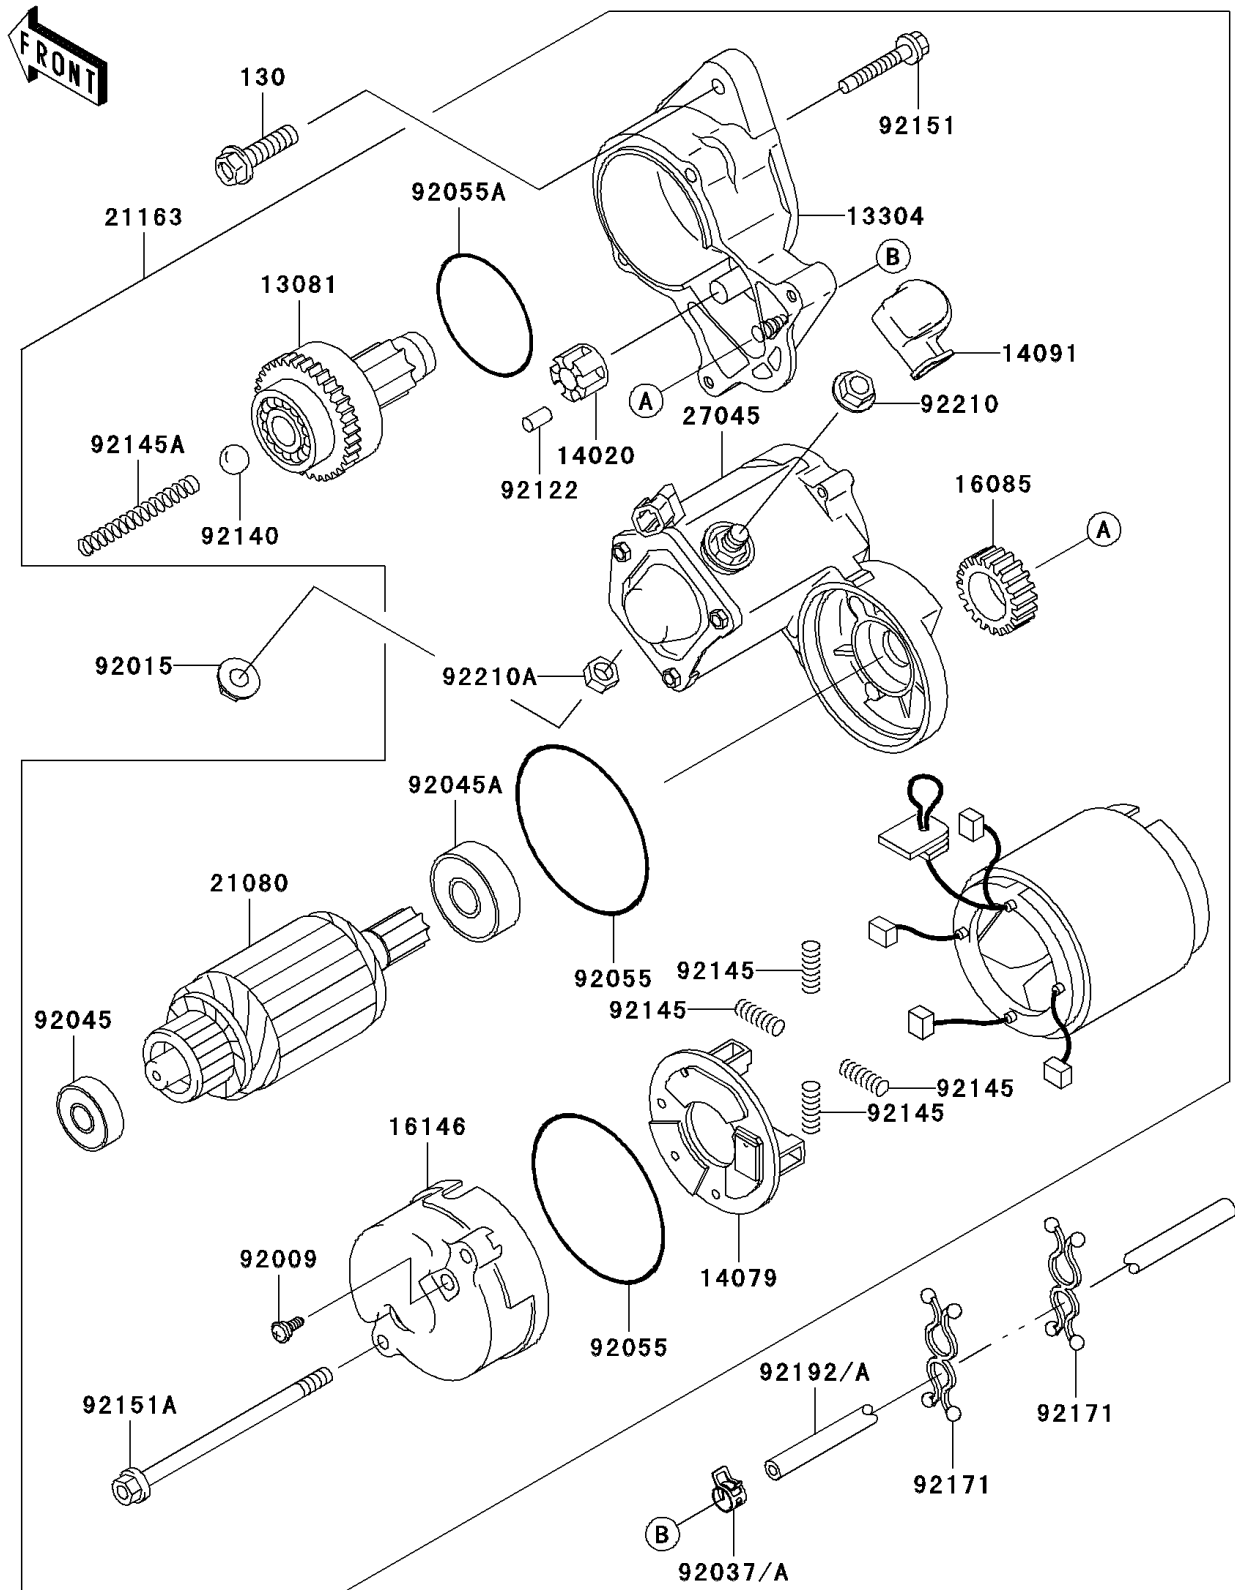

## PARTS DIAGRAM

### Starter Motor(FD620DE485833-)

E1840A

# 2011 MULE™ 4010 TRANS4x4®

## PARTS LIST

Starter Motor(FD620DE485833-)

**ITEM NAME**

**PART NUMBER**

**QUANTITY**

---