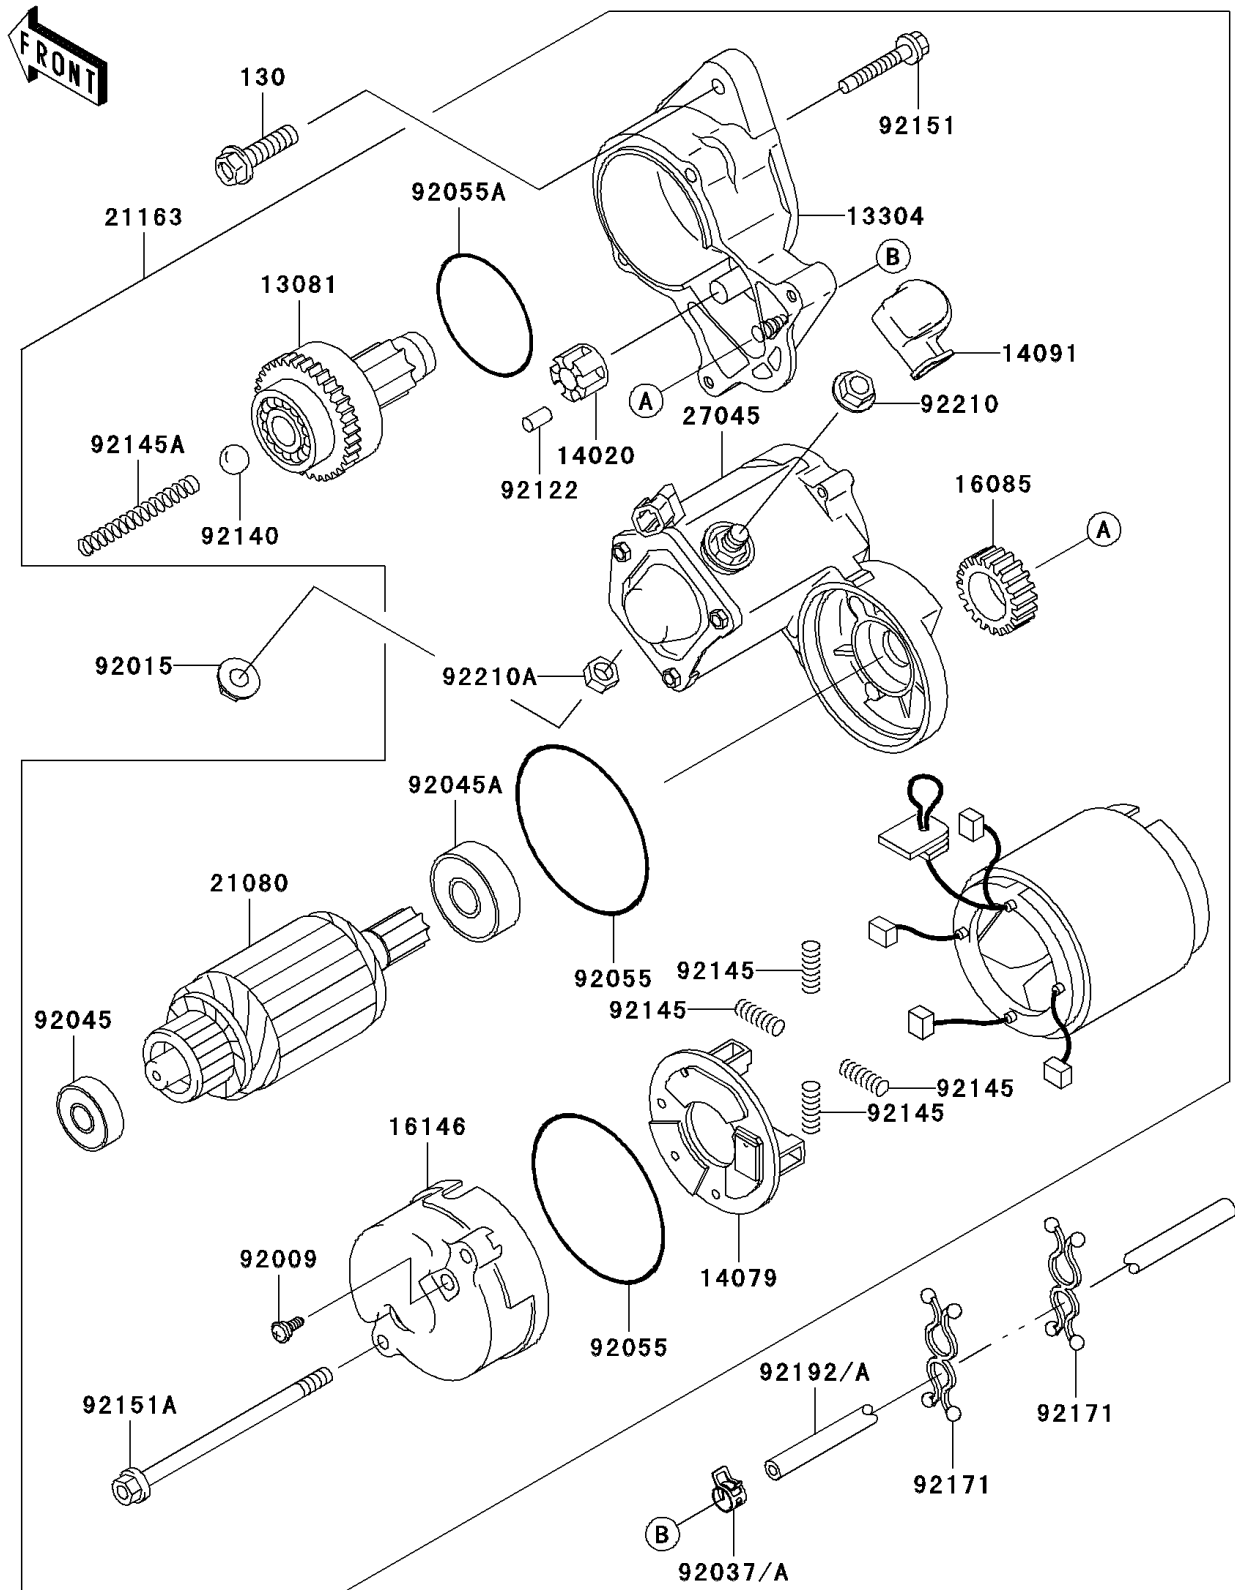

# 2011 Mule 4010 Trans4x4

## PARTS DIAGRAM

### Starter Motor(FD620DE485833-)

E1840A