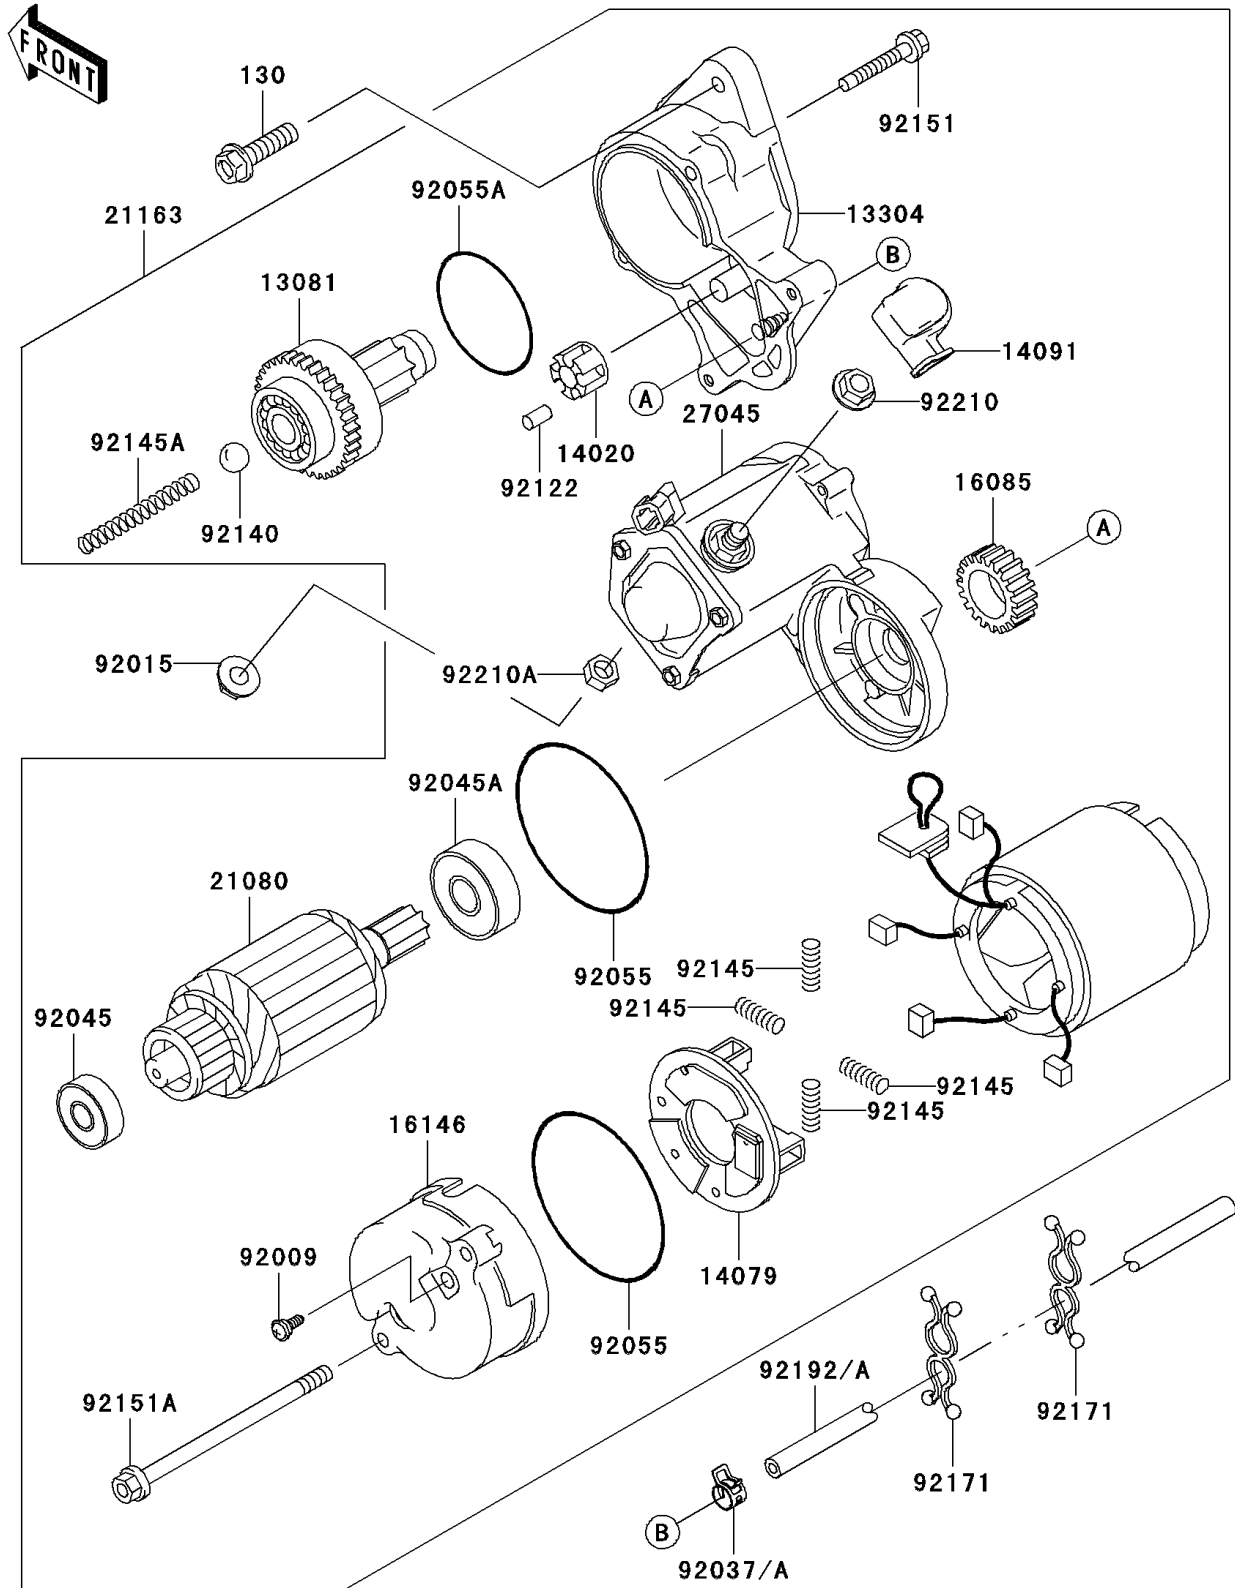

# 2011 Mule 4010 Trans4x4

## PARTS DIAGRAM

### Starter Motor(FD620DE485833-)

E1840A