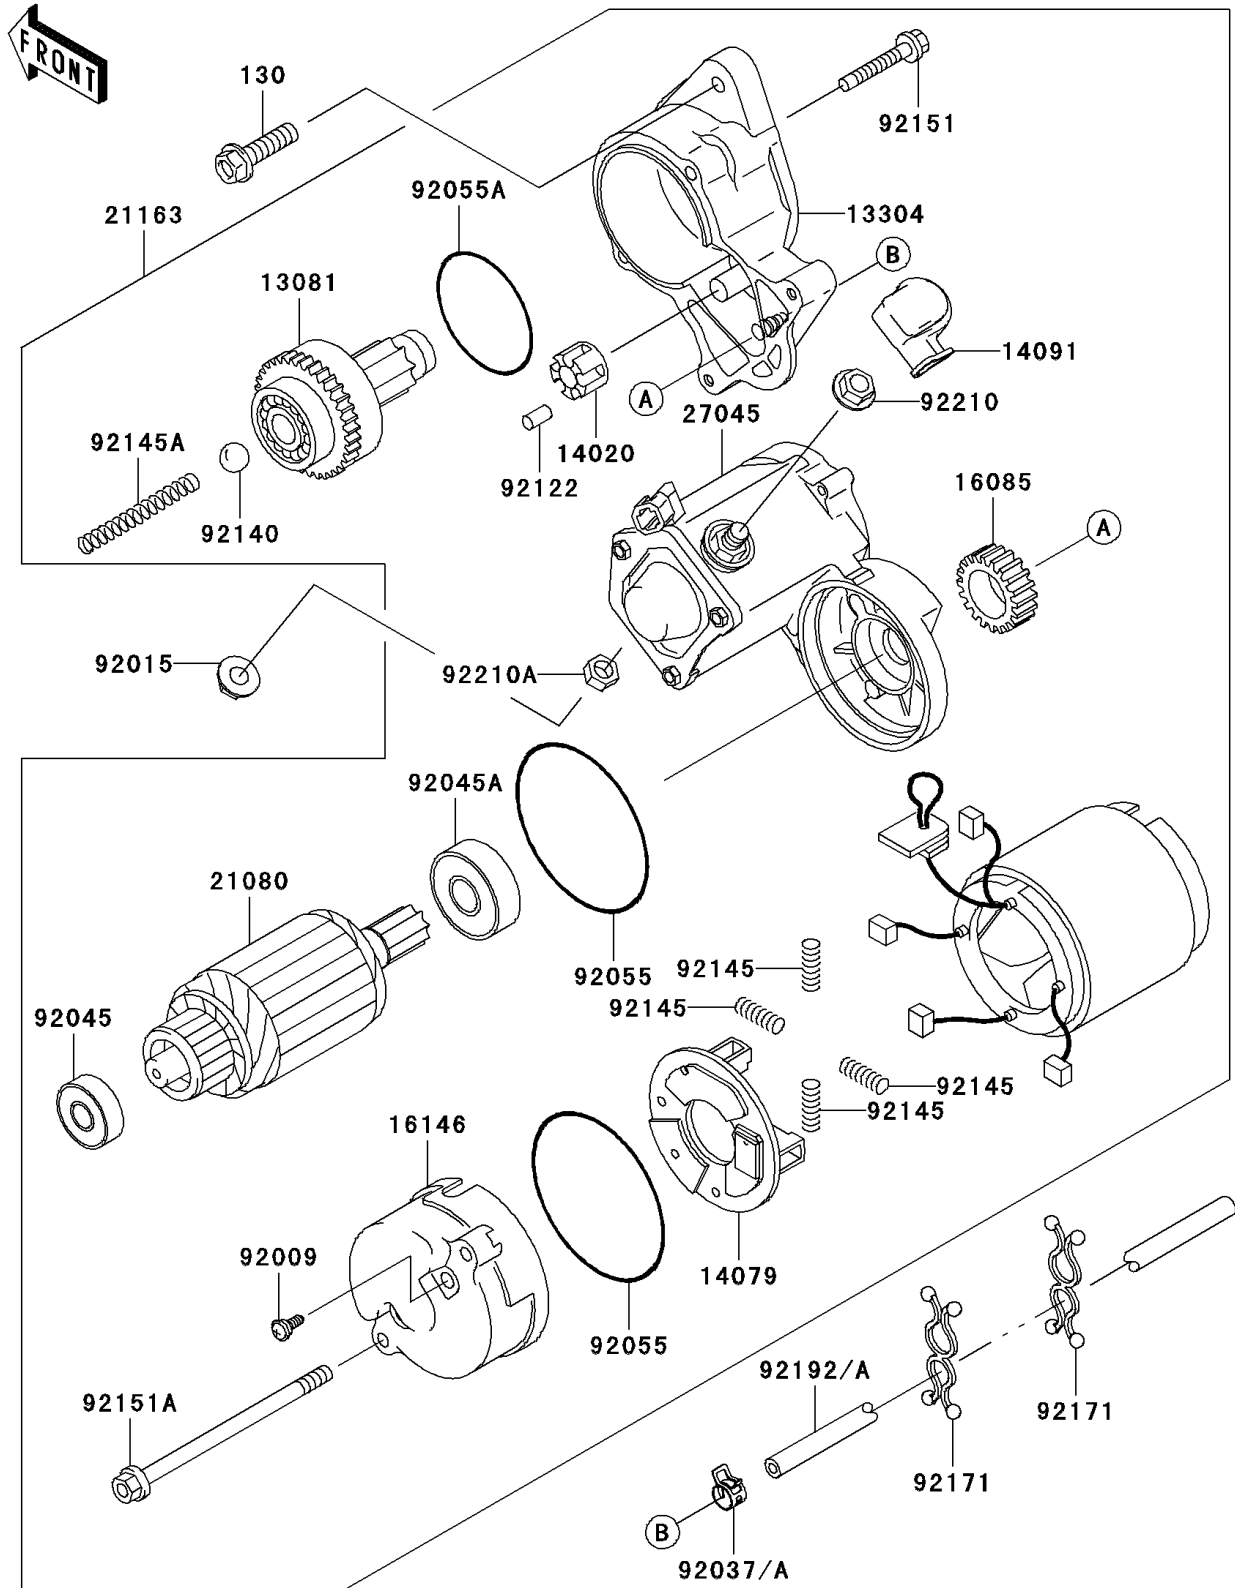

2010 Mule 4010 Trans4x4

PARTS DIAGRAM

Starter Motor(FD620DE485833-)

E1840A

2010 Mule 4010 Trans4x4

PARTS LIST

Starter Motor(FD620DE485833-)

ITEM NAME

PART NUMBER

QUANTITY
