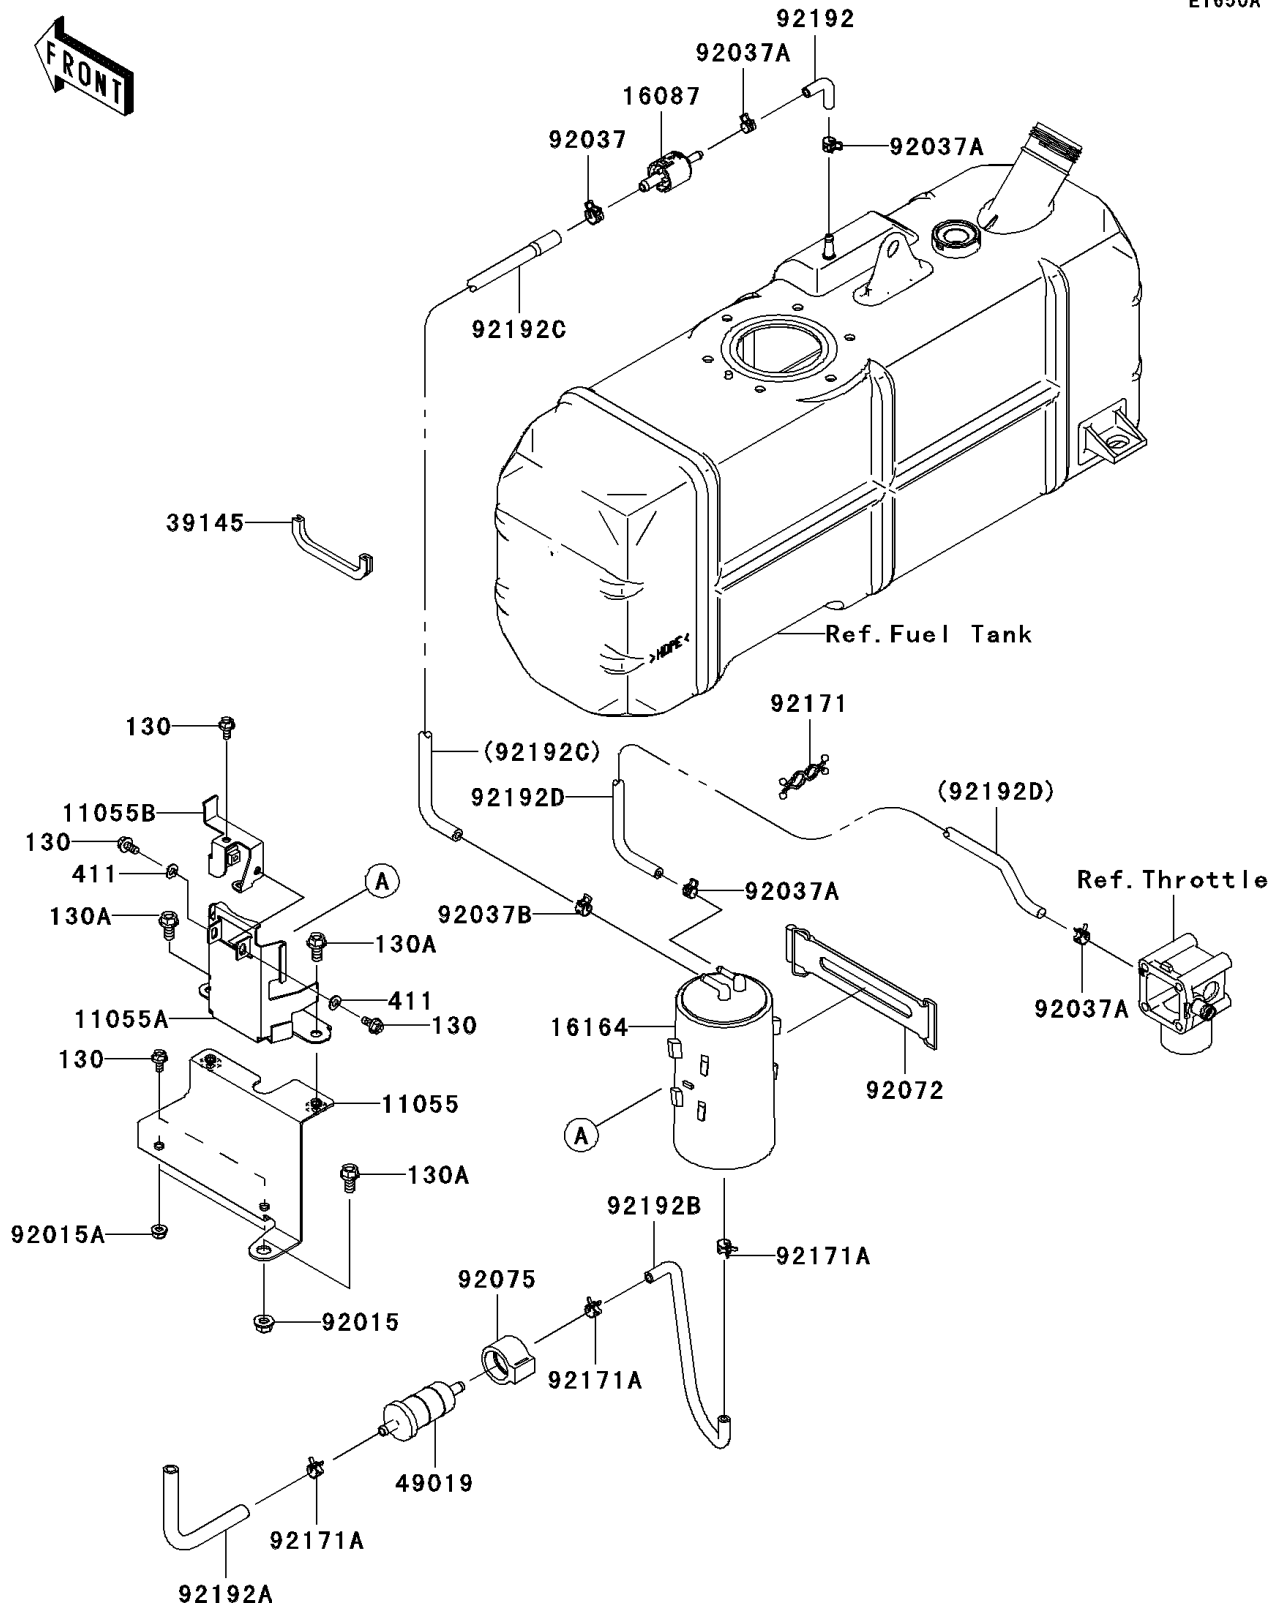

2011 MULE™ 4010 TRANS4x4®

PARTS DIAGRAM

Fuel Evaporative System(RBF/RBFA)

E1650A

2011 MULE™ 4010 TRANS4x4®

PARTS LIST

Fuel Evaporative System(RBF/RBFA)

ITEM NAME

PART NUMBER

QUANTITY
