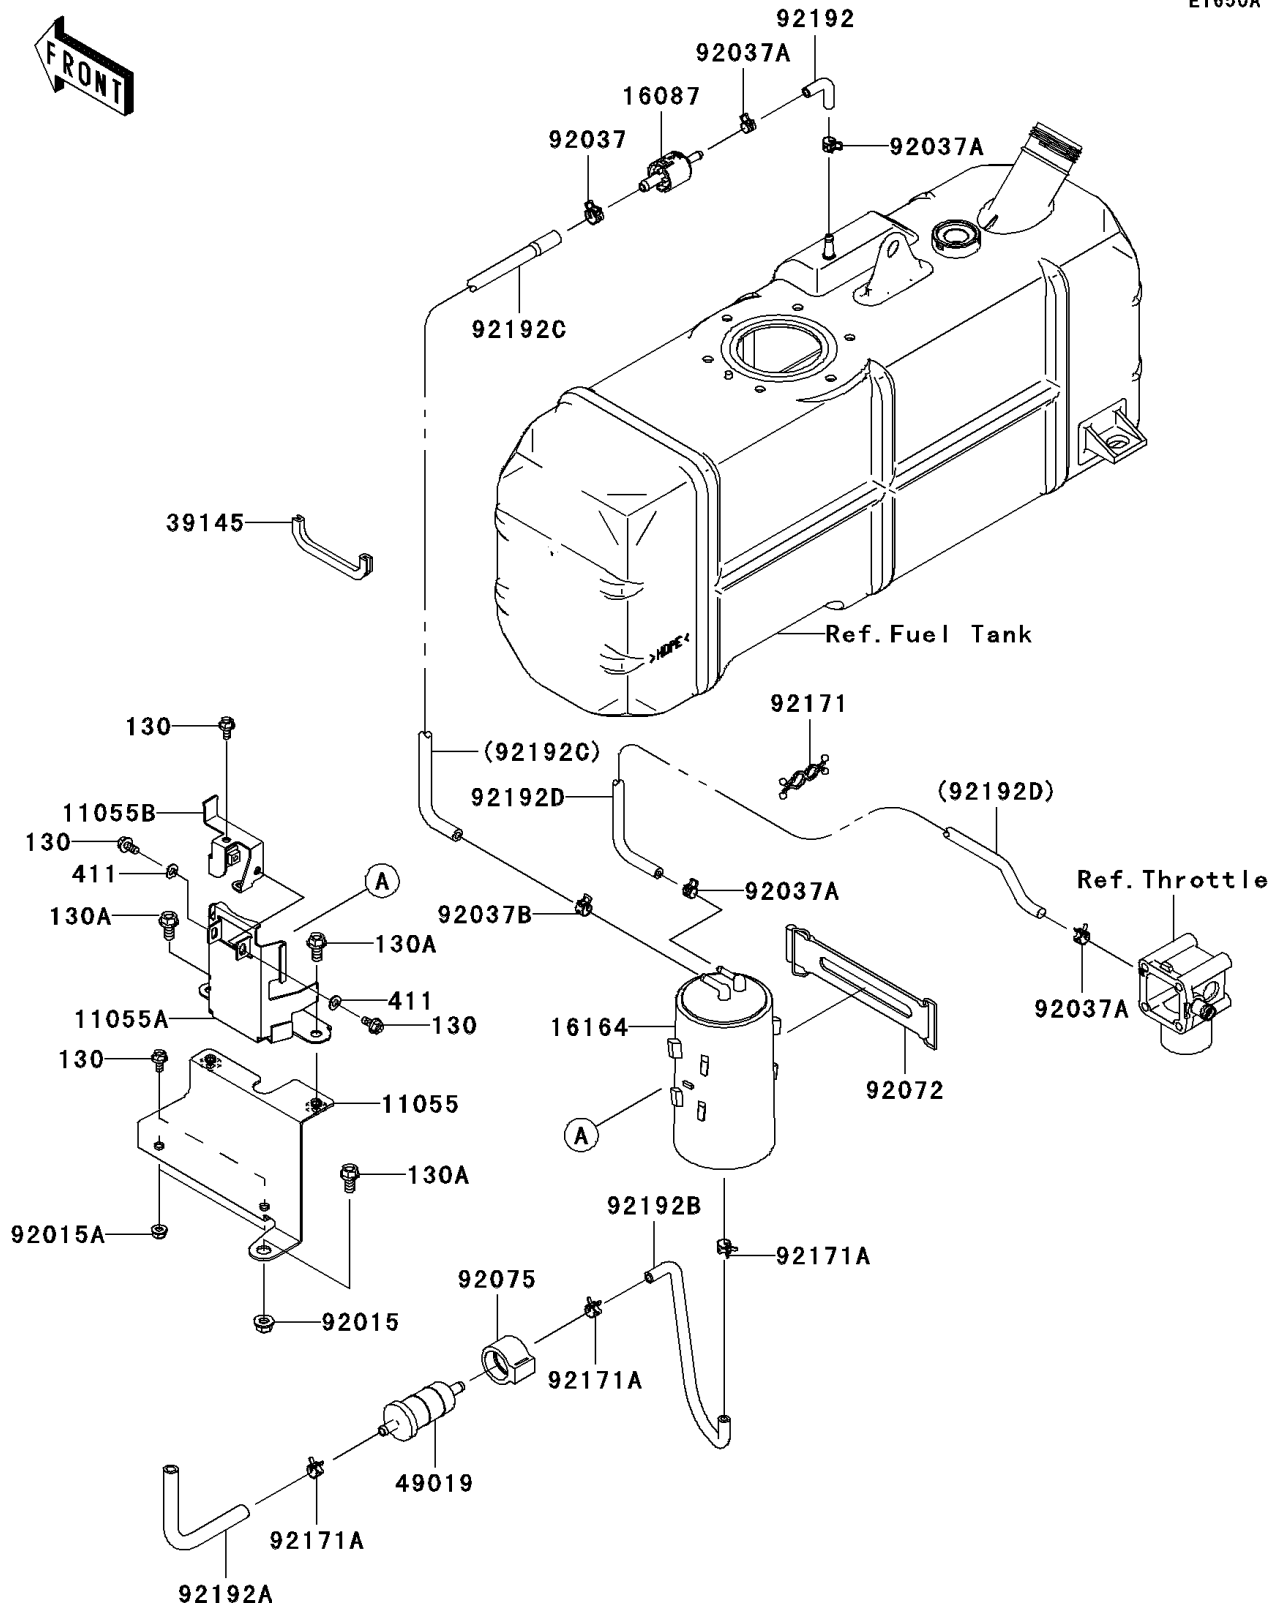

2011 Mule 4010 Trans4x4

PARTS DIAGRAM

Fuel Evaporative System(RBF/RBFA)

E1650A

2011 Mule 4010 Trans4x4

PARTS LIST

Fuel Evaporative System(RBF/RBFA)

ITEM NAME

PART NUMBER

QUANTITY
