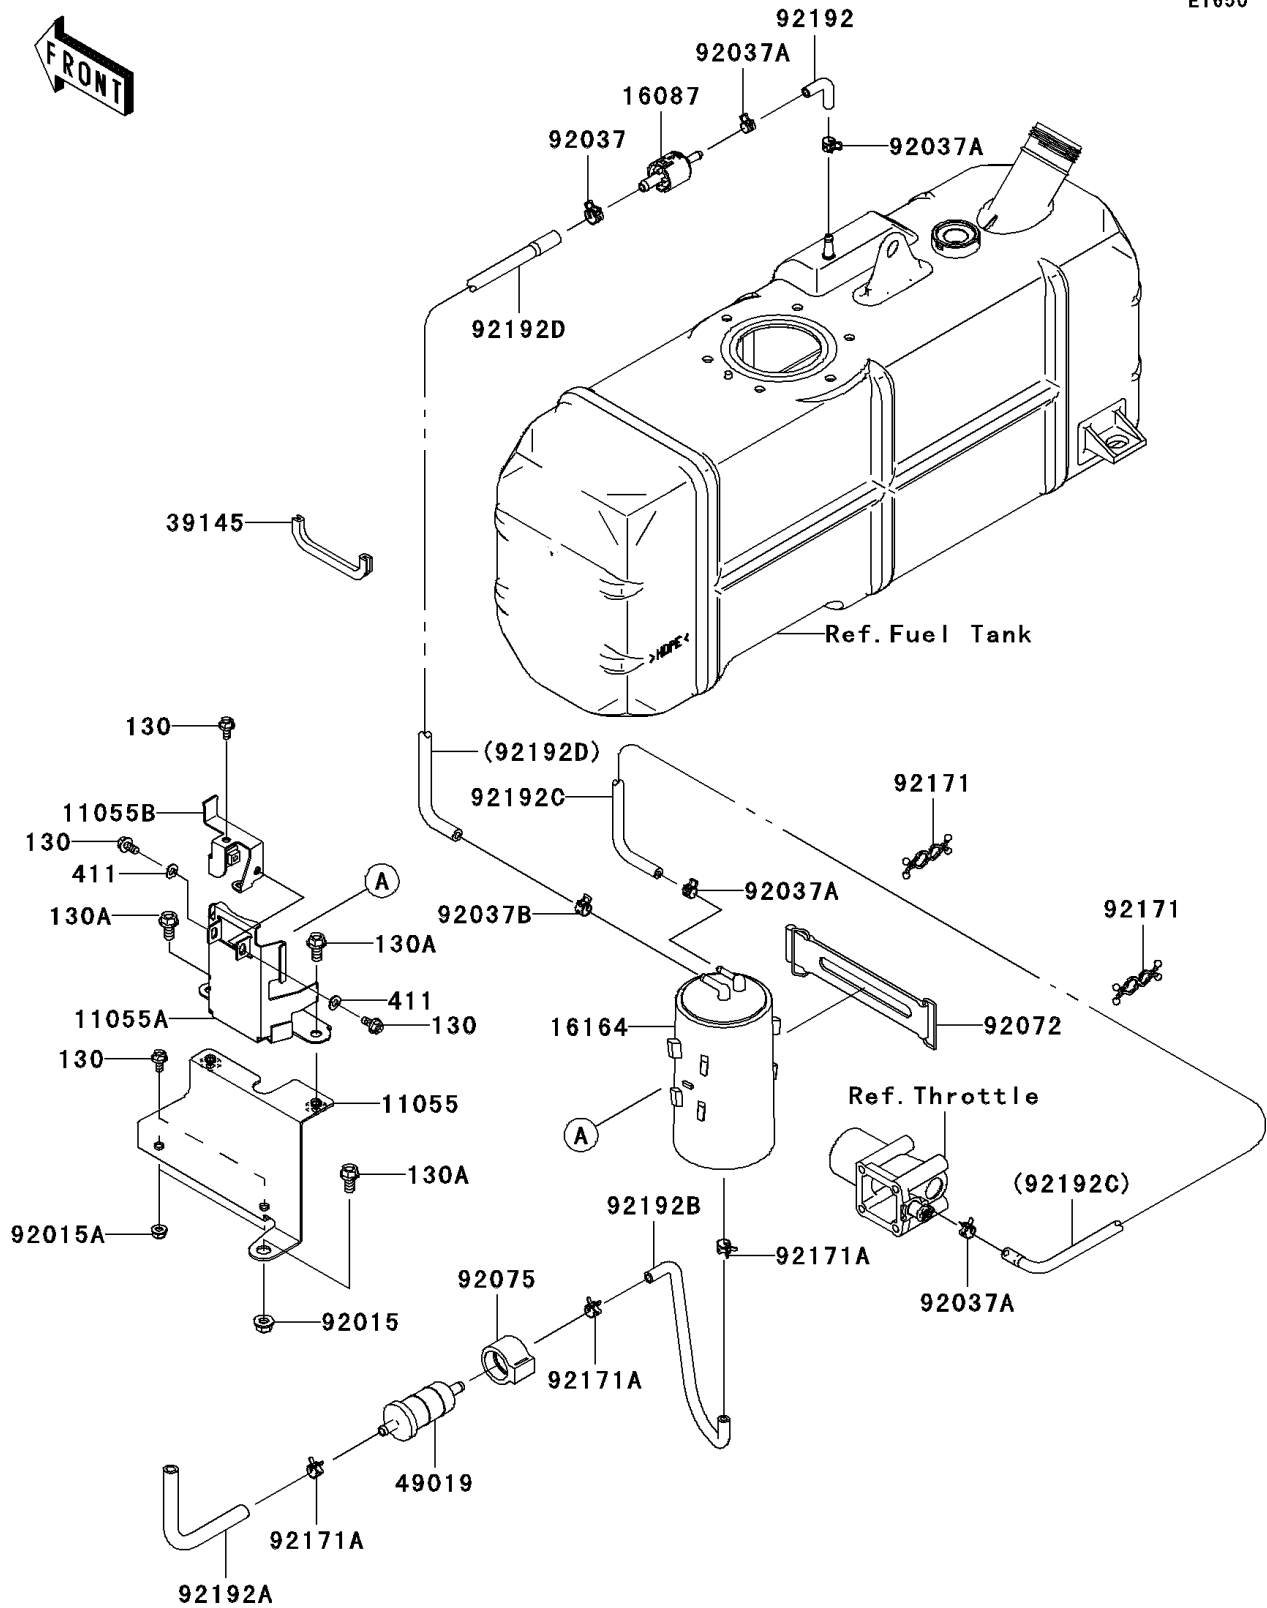

2011 MULE™ 4010 TRANS4x4®

PARTS DIAGRAM

Fuel Evaporative System(CA)

E1650

2011 MULE™ 4010 TRANS4x4®

PARTS LIST

Fuel Evaporative System(CA)

ITEM NAME	PART NUMBER	QUANTITY
-----------	-------------	----------
