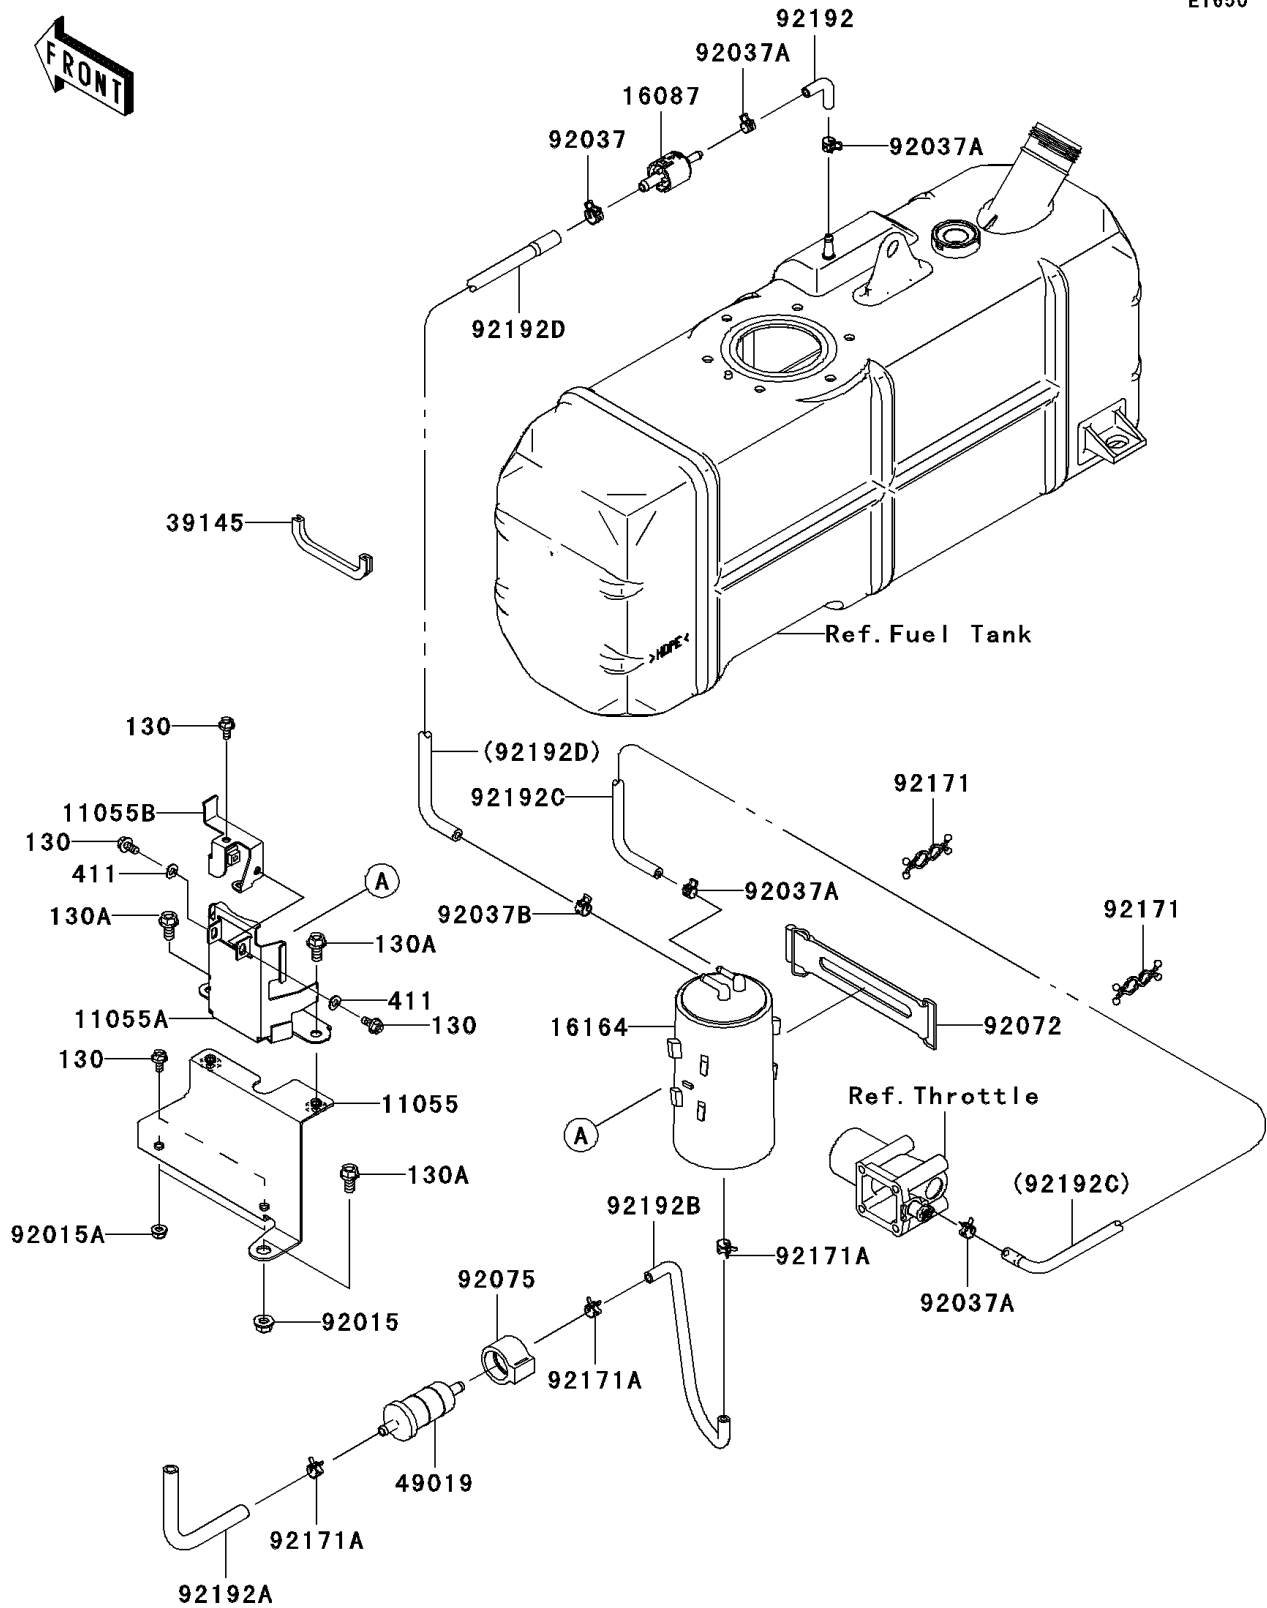

2010 Mule 4010 Trans4x4

PARTS DIAGRAM

Fuel Evaporative System(CA)

E1650

2010 Mule 4010 Trans4x4

PARTS LIST

Fuel Evaporative System(CA)

ITEM NAME

PART NUMBER

QUANTITY
