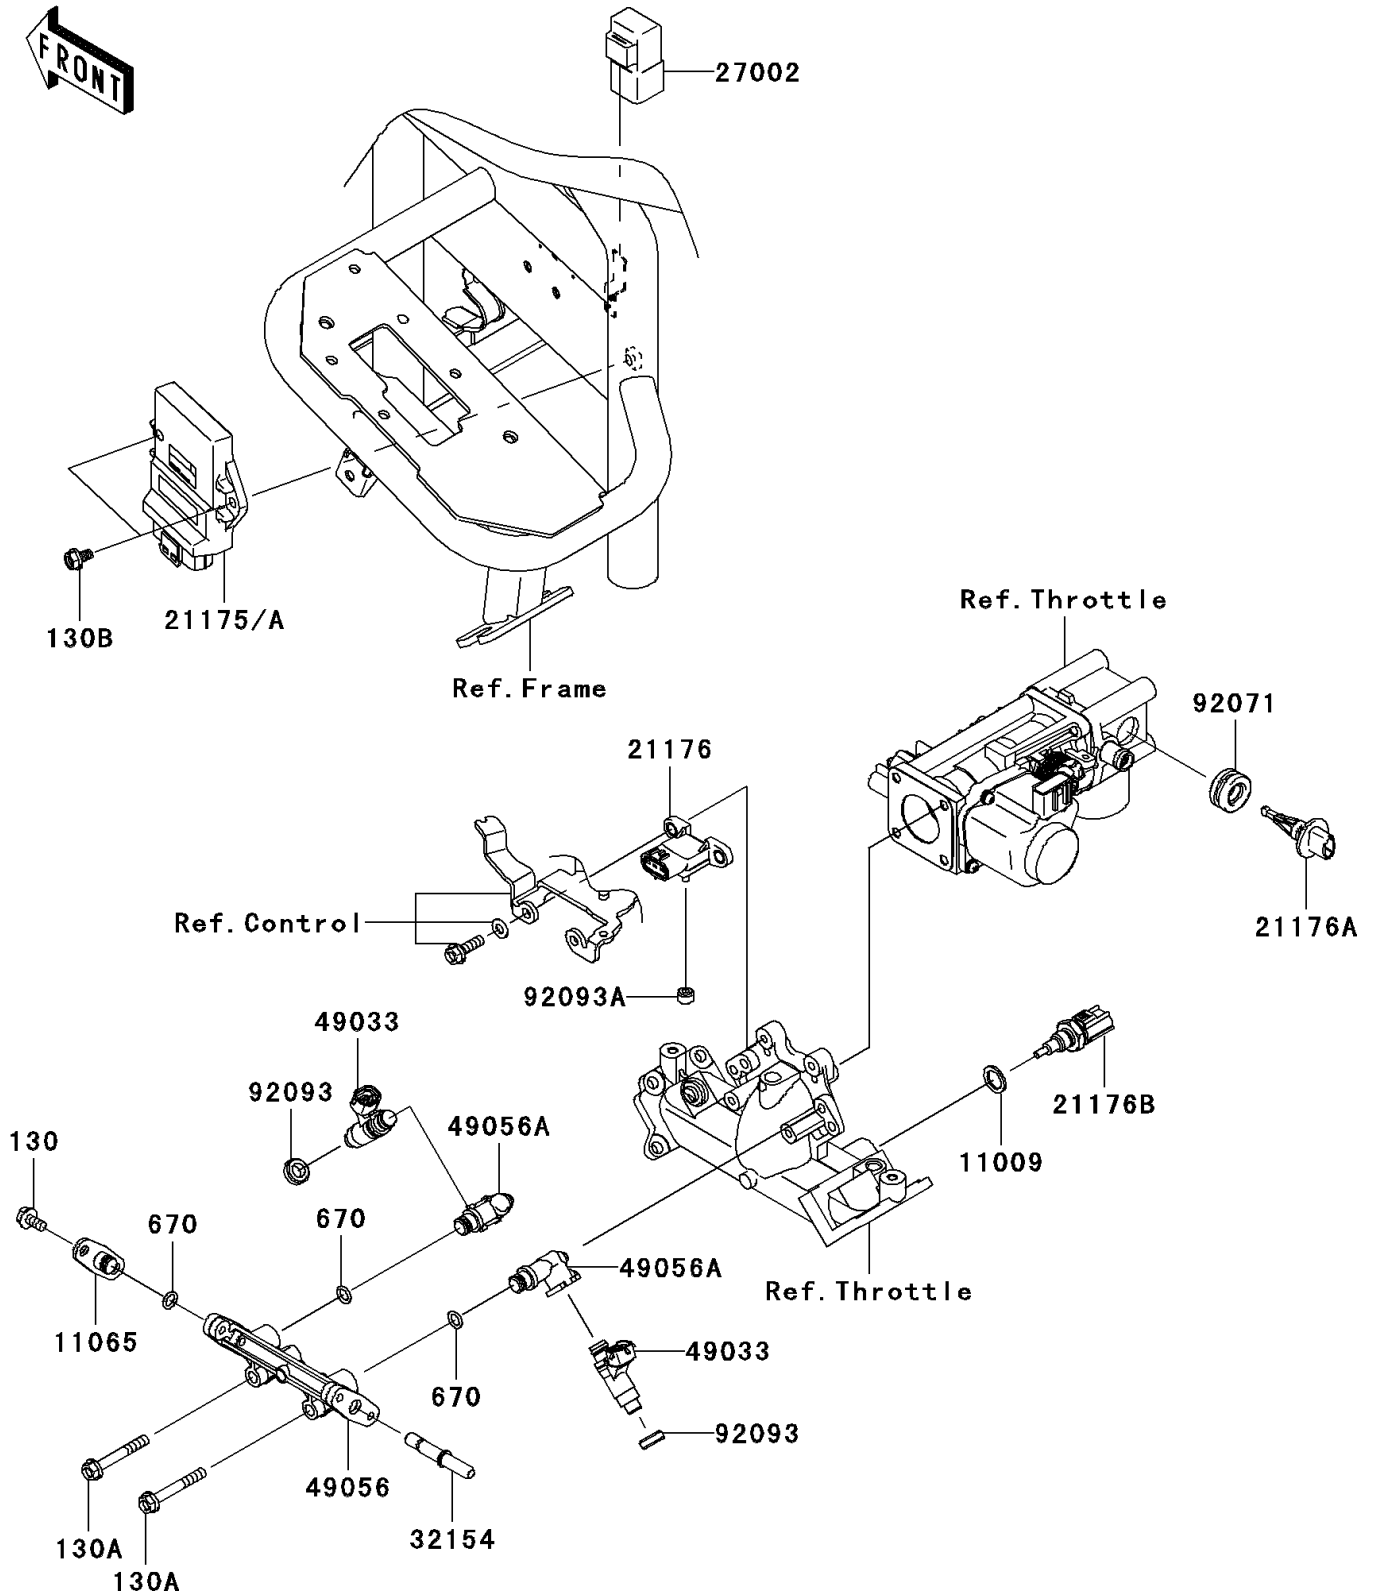

2011 MULE™ 4010 TRANS4x4®

PARTS DIAGRAM

Fuel Injection

E1530

2011 MULE™ 4010 TRANS4x4®

PARTS LIST Fuel Injection

ITEM NAME

PART NUMBER

QUANTITY
