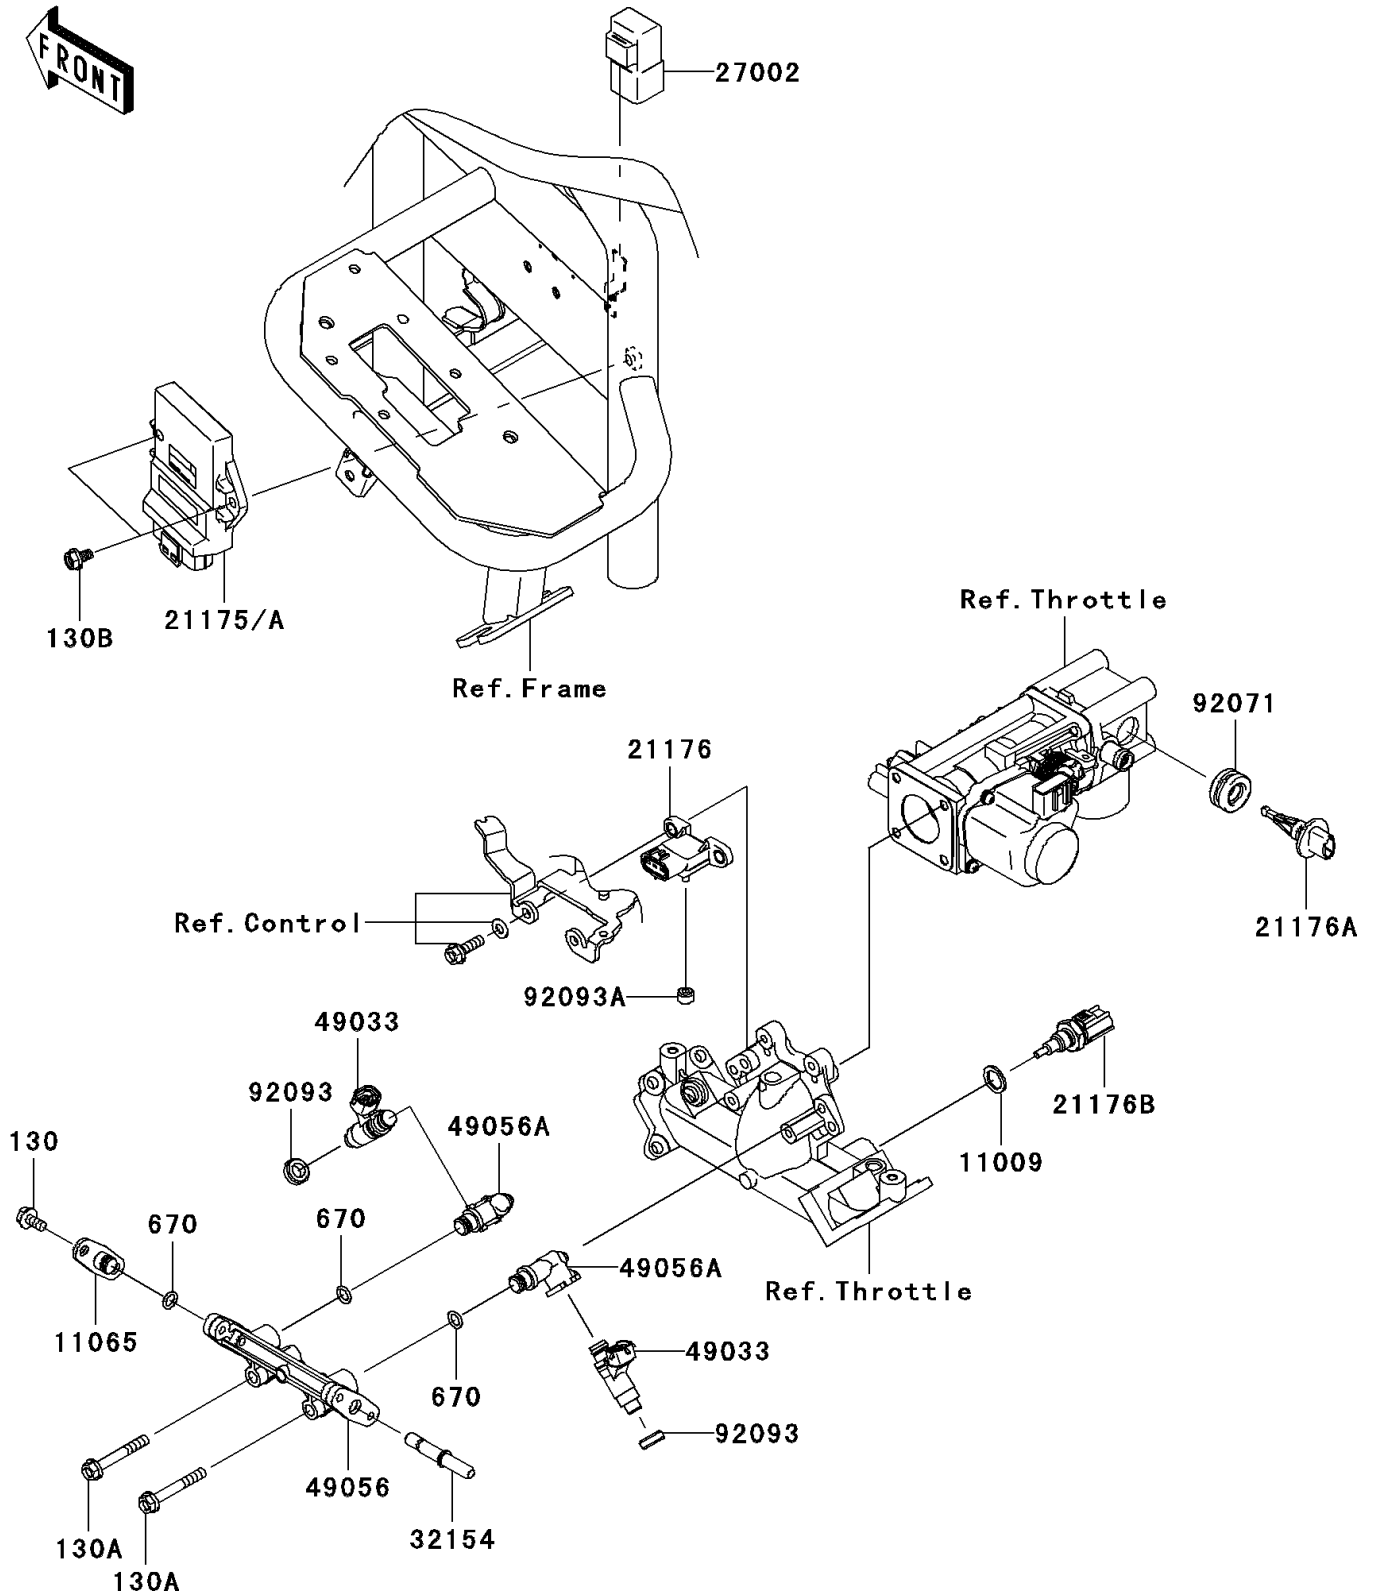

2011 Mule 4010 Trans4x4

PARTS DIAGRAM

Fuel Injection

E1530

2011 Mule 4010 Trans4x4

PARTS LIST

Fuel Injection

ITEM NAME

PART NUMBER

QUANTITY
