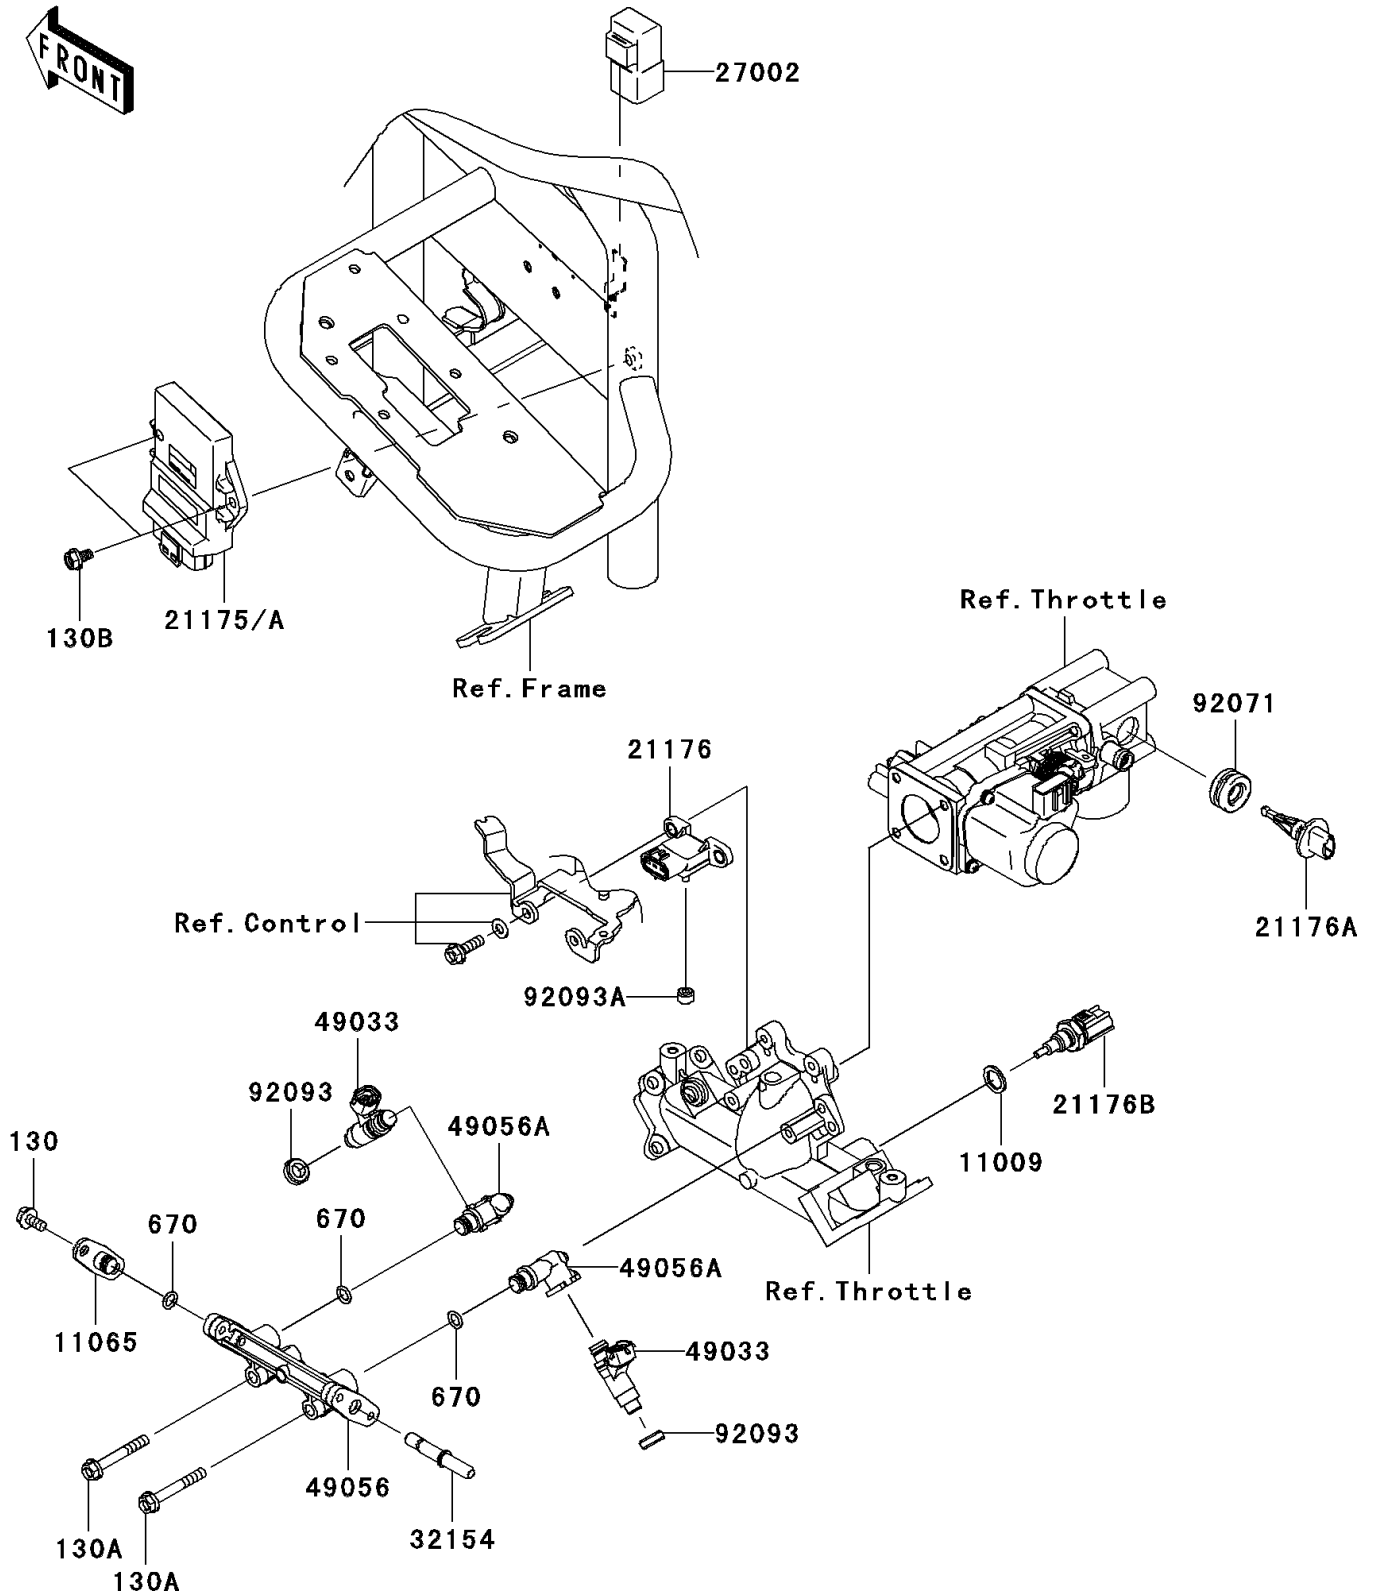

2010 Mule 4010 Trans4x4

PARTS DIAGRAM

Fuel Injection

E1530

2010 Mule 4010 Trans4x4

PARTS LIST

Fuel Injection

ITEM NAME

PART NUMBER

QUANTITY
