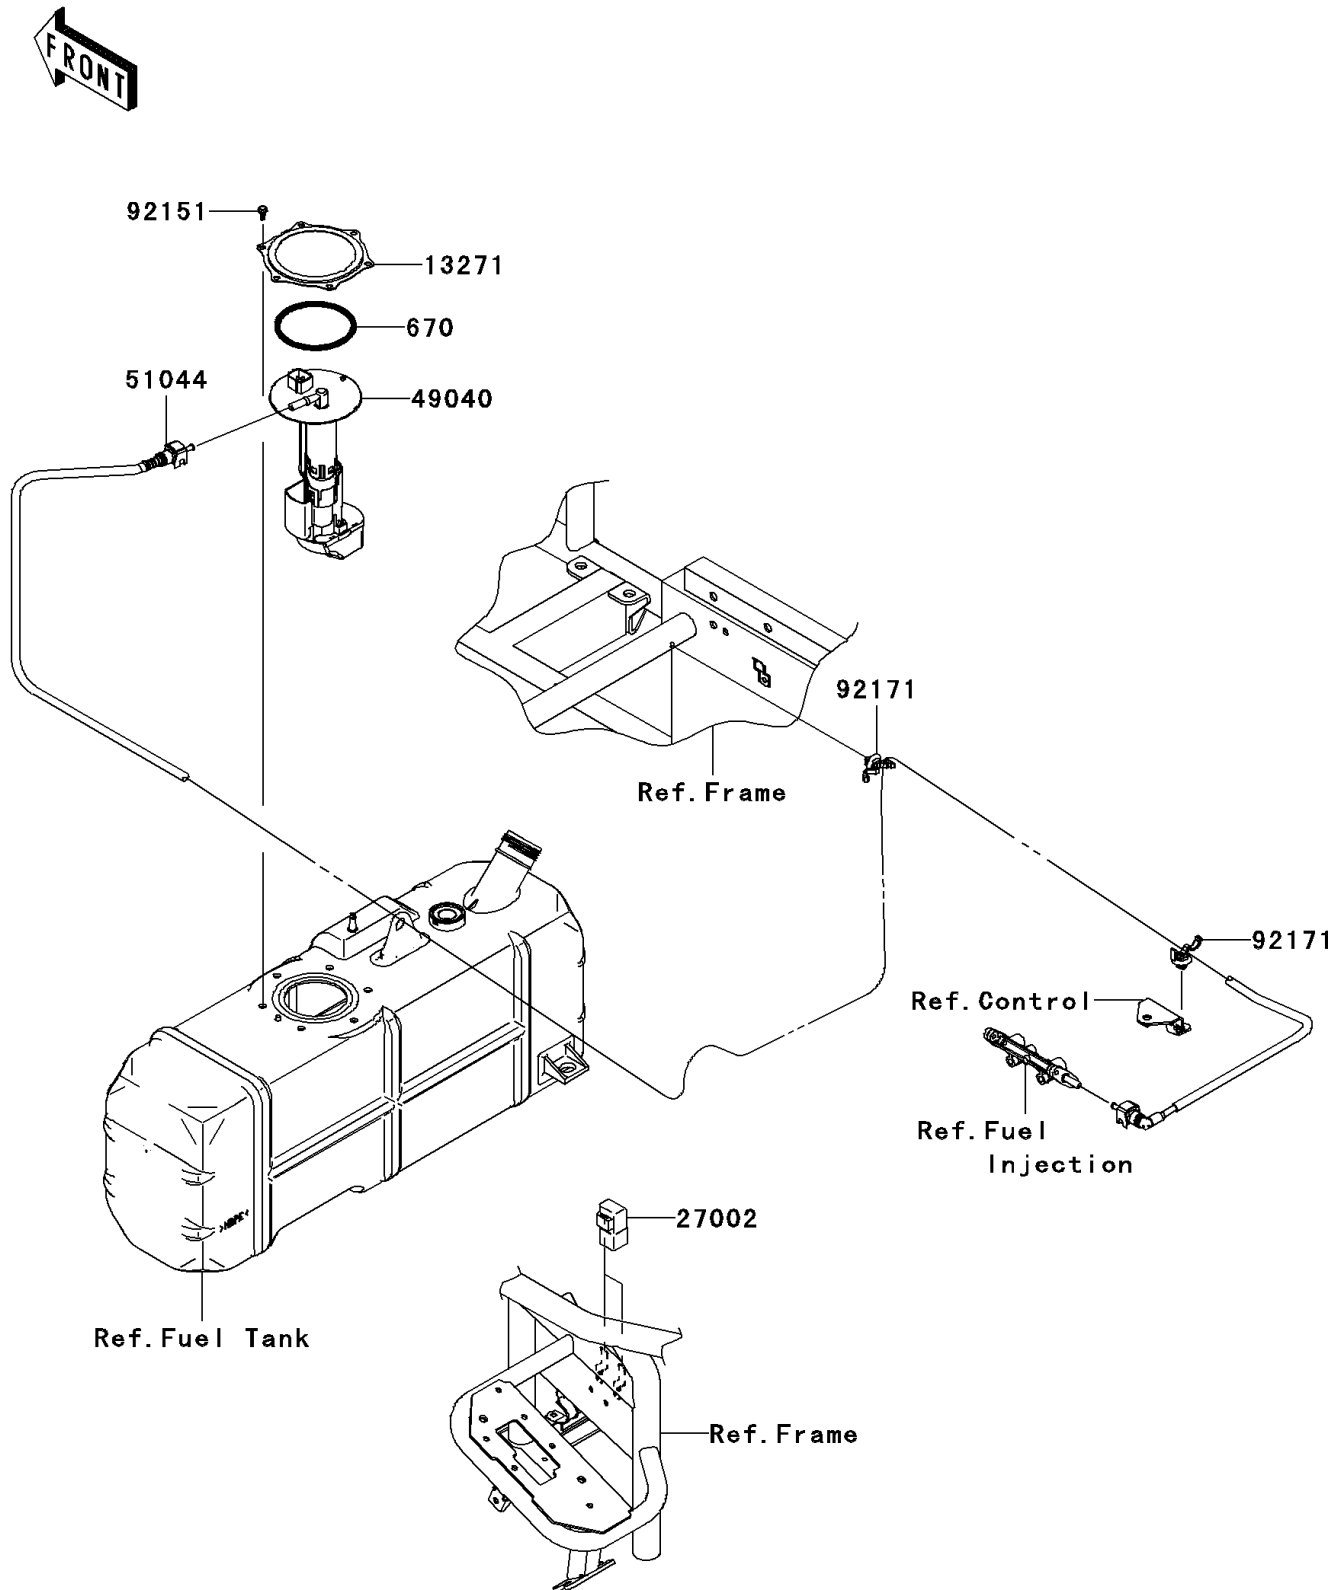

2011 Mule 4010 Trans4x4

PARTS DIAGRAM

Fuel Pump

E1520

2011 Mule 4010 Trans4x4

PARTS LIST

Fuel Pump

ITEM NAME

PART NUMBER

QUANTITY
