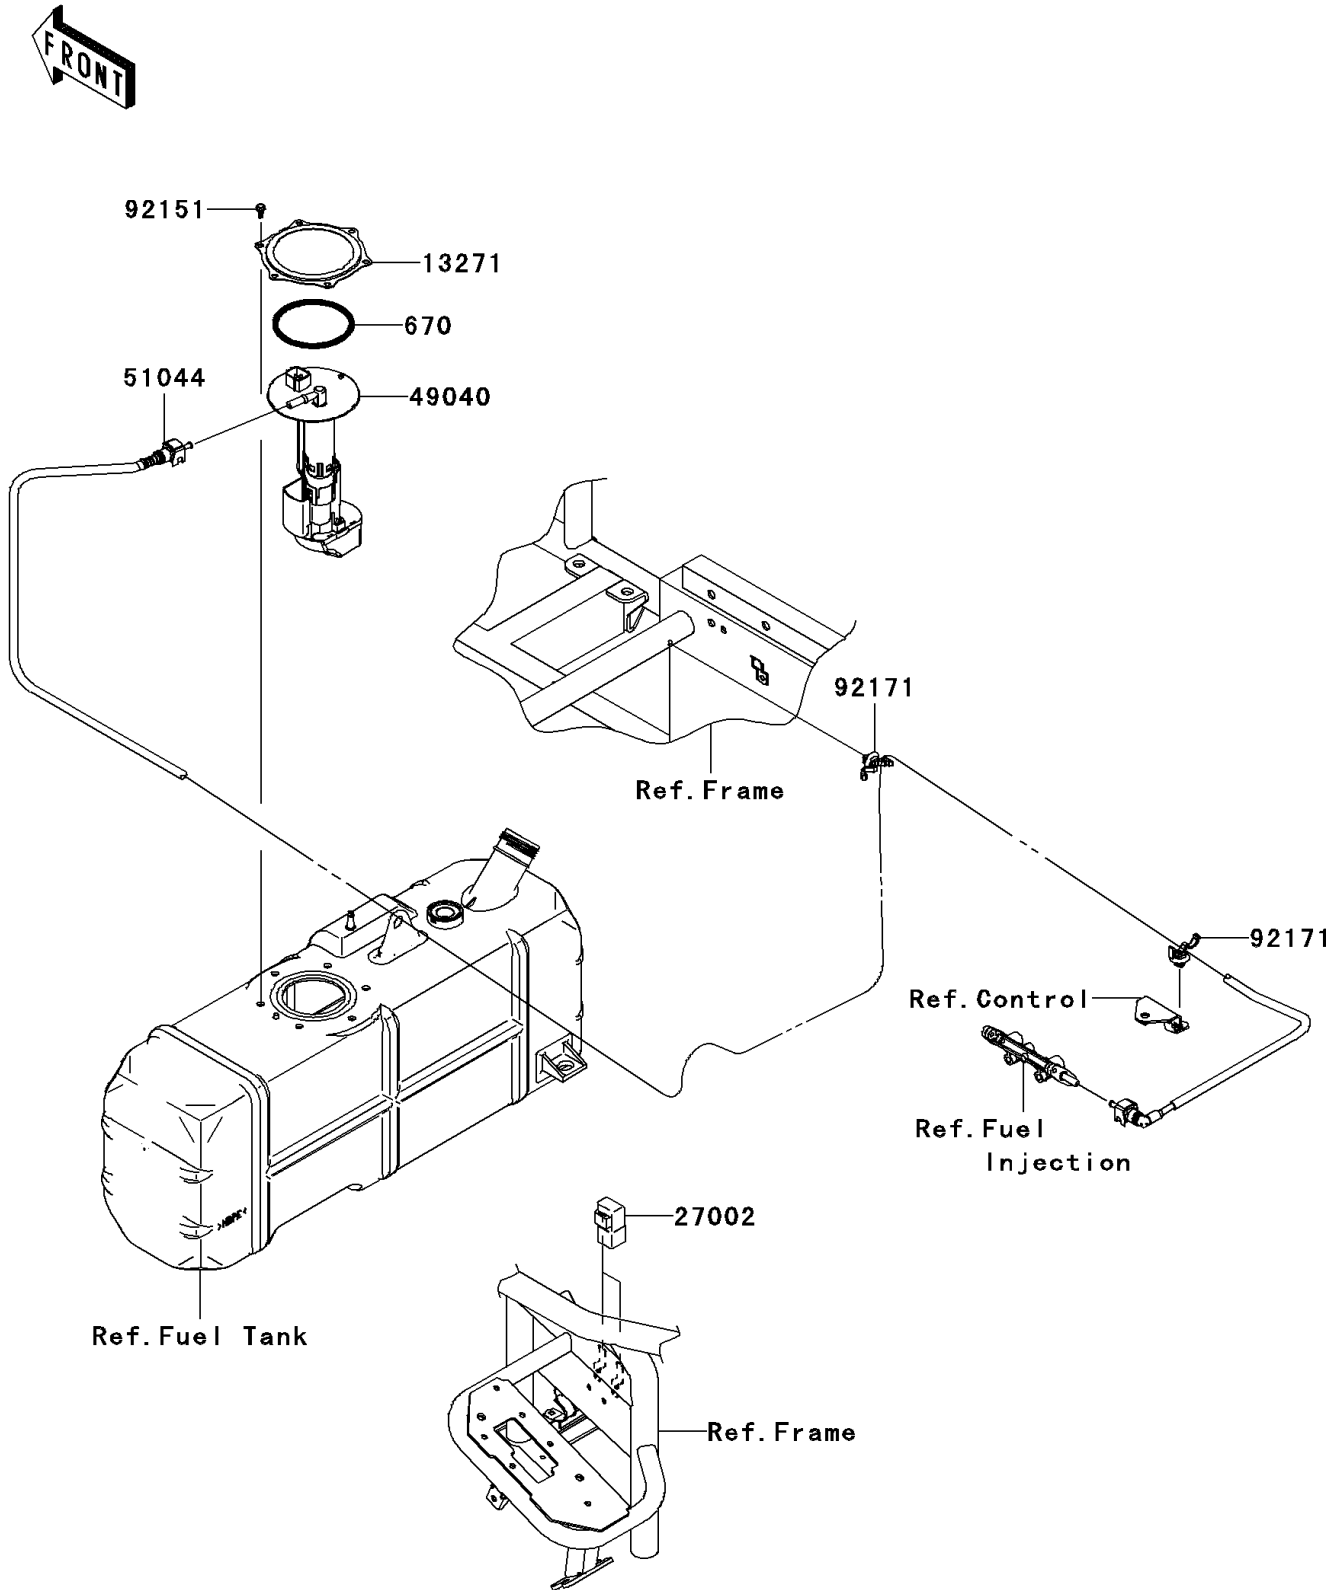

2010 Mule 4010 Trans4x4

PARTS DIAGRAM

Fuel Pump

E1520

2010 Mule 4010 Trans4x4

PARTS LIST

Fuel Pump

ITEM NAME

PART NUMBER

QUANTITY
