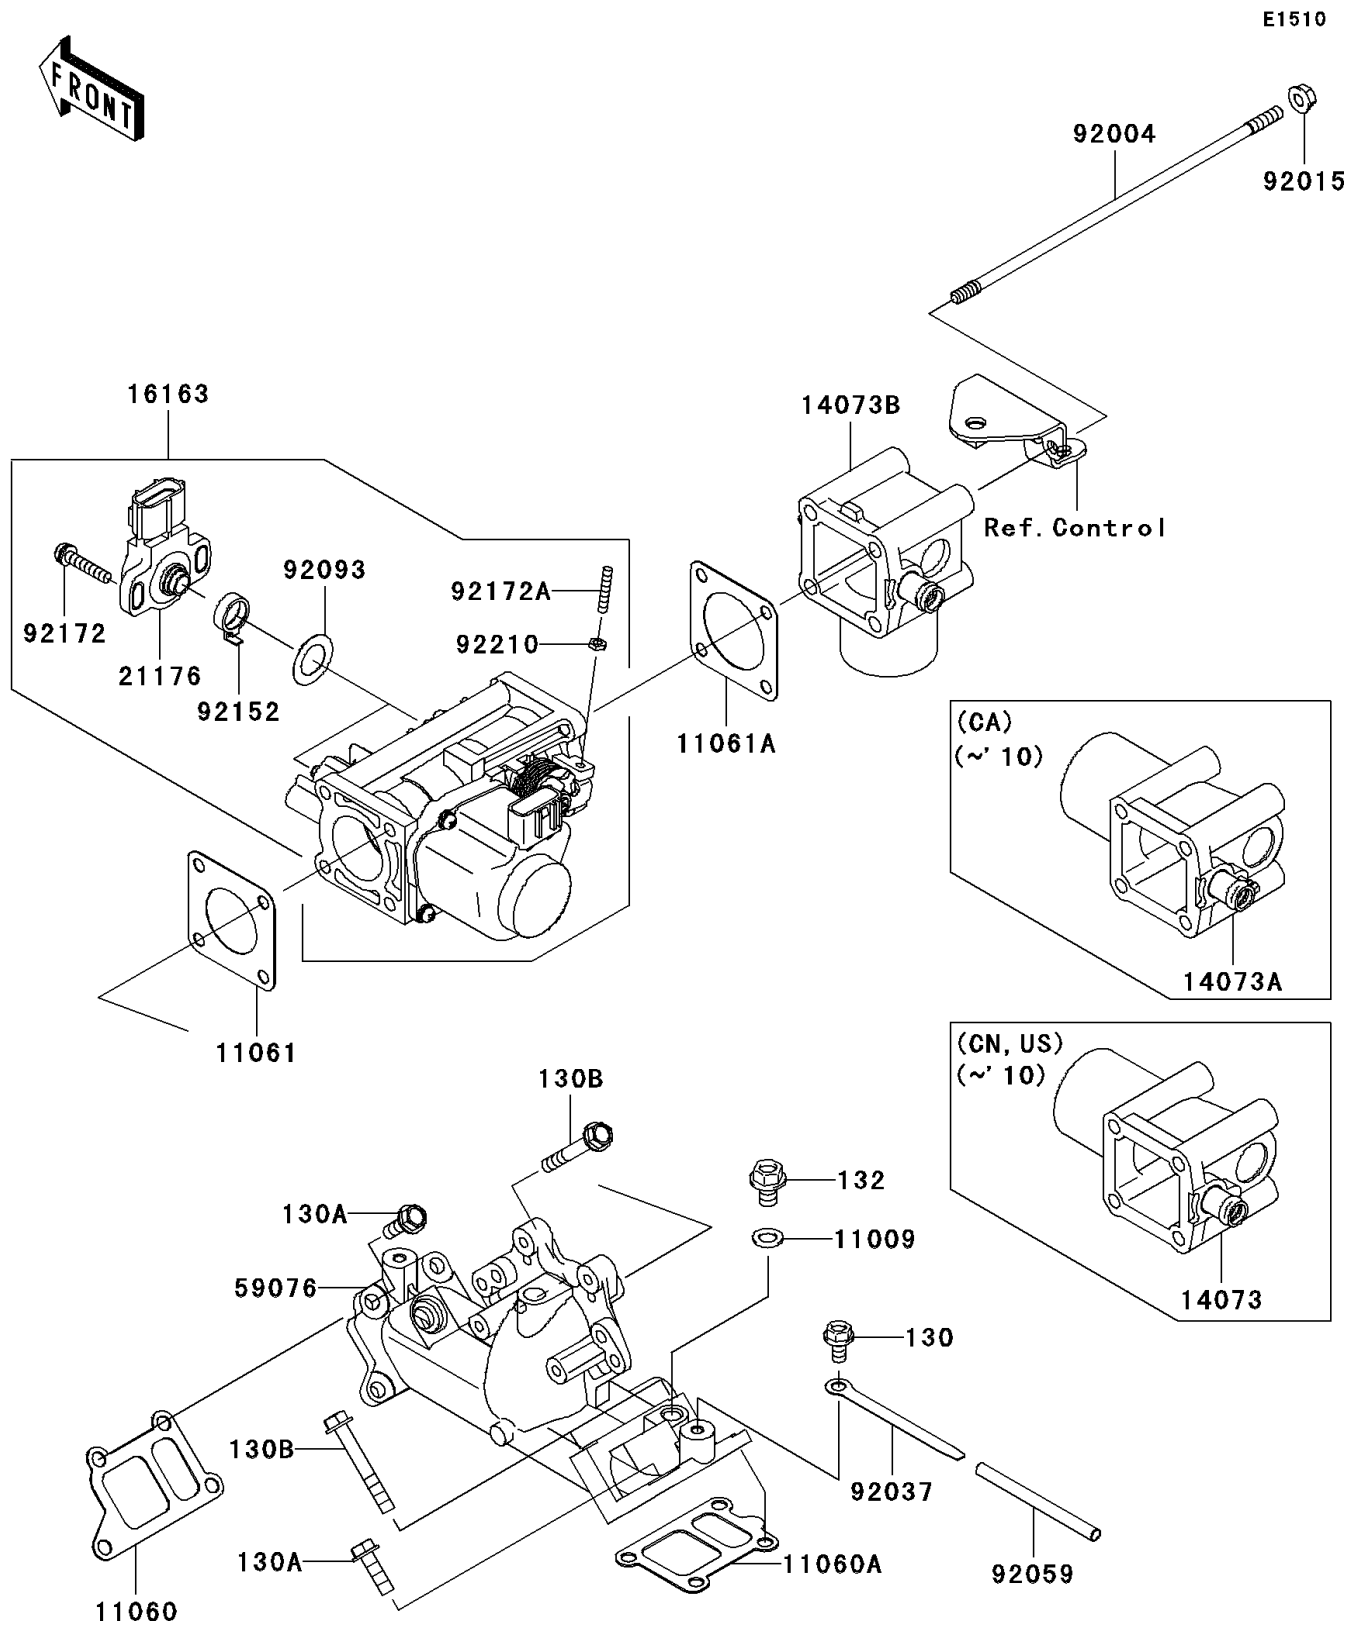

2011 MULE™ 4010 TRANS4x4®

PARTS DIAGRAM

Throttle

E1510

2011 MULE™ 4010 TRANS4x4®

PARTS LIST

Throttle

ITEM NAME

PART NUMBER

QUANTITY
