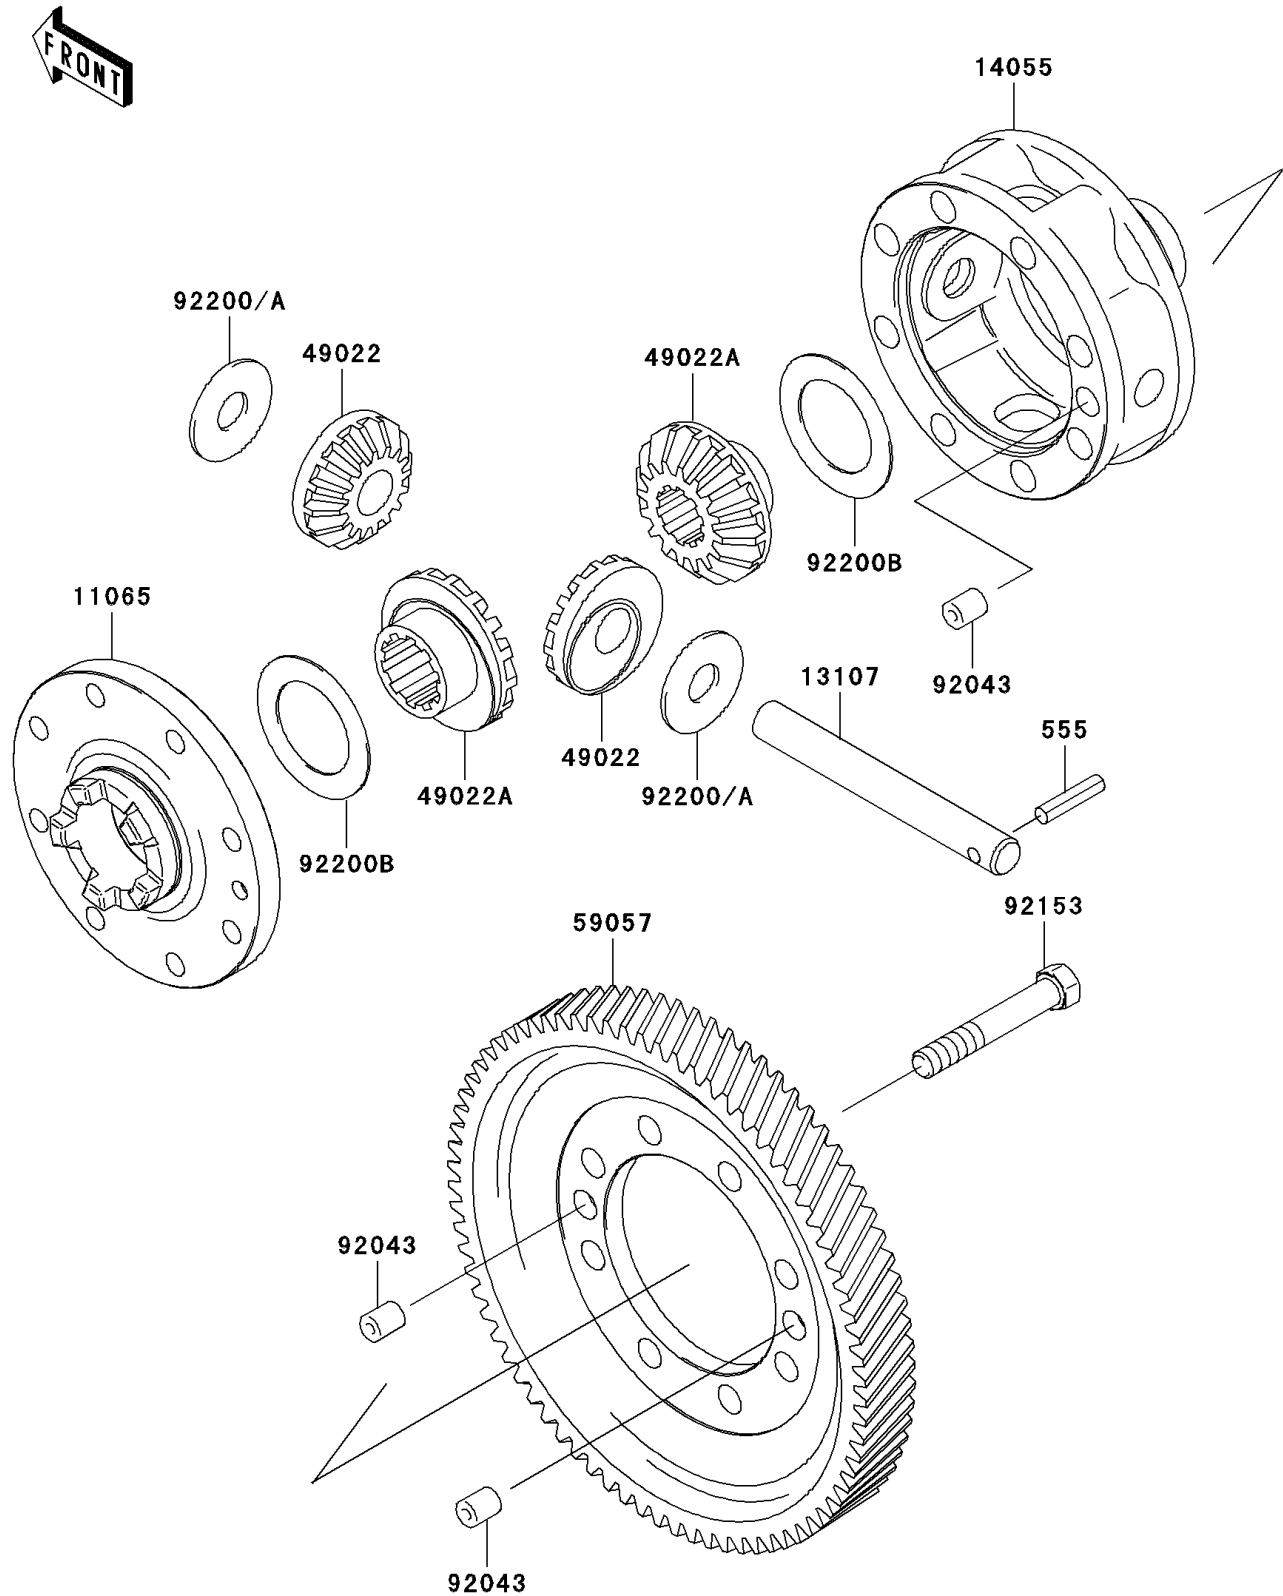

2011 MULE™ 4010 TRANS4x4®

PARTS DIAGRAM

Differential

E1451

2011 MULE™ 4010 TRANS4x4®

PARTS LIST

Differential

ITEM NAME

PART NUMBER

QUANTITY
