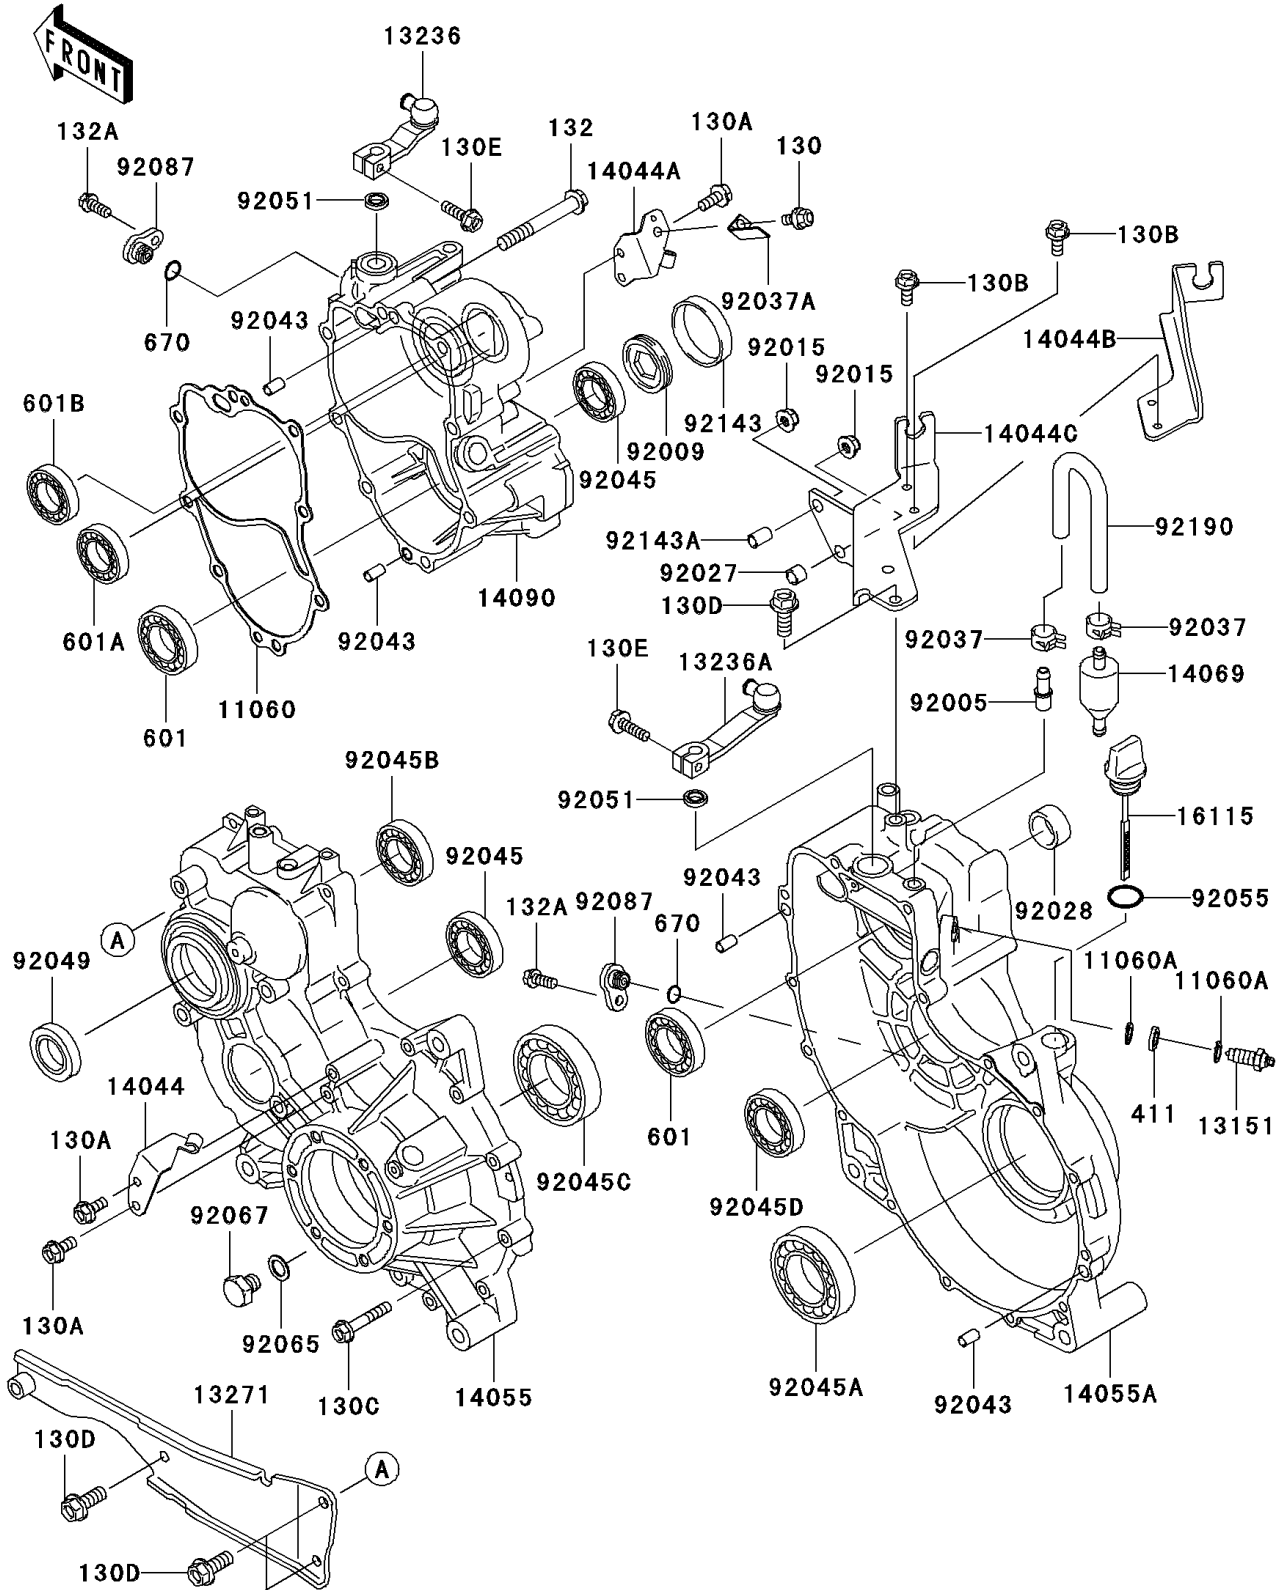

2011 MULE™ 4010 TRANS4x4®

PARTS DIAGRAM

Gear Box

E1450

2011 MULE™ 4010 TRANS4x4®

PARTS LIST

Gear Box

ITEM NAME

PART NUMBER

QUANTITY
