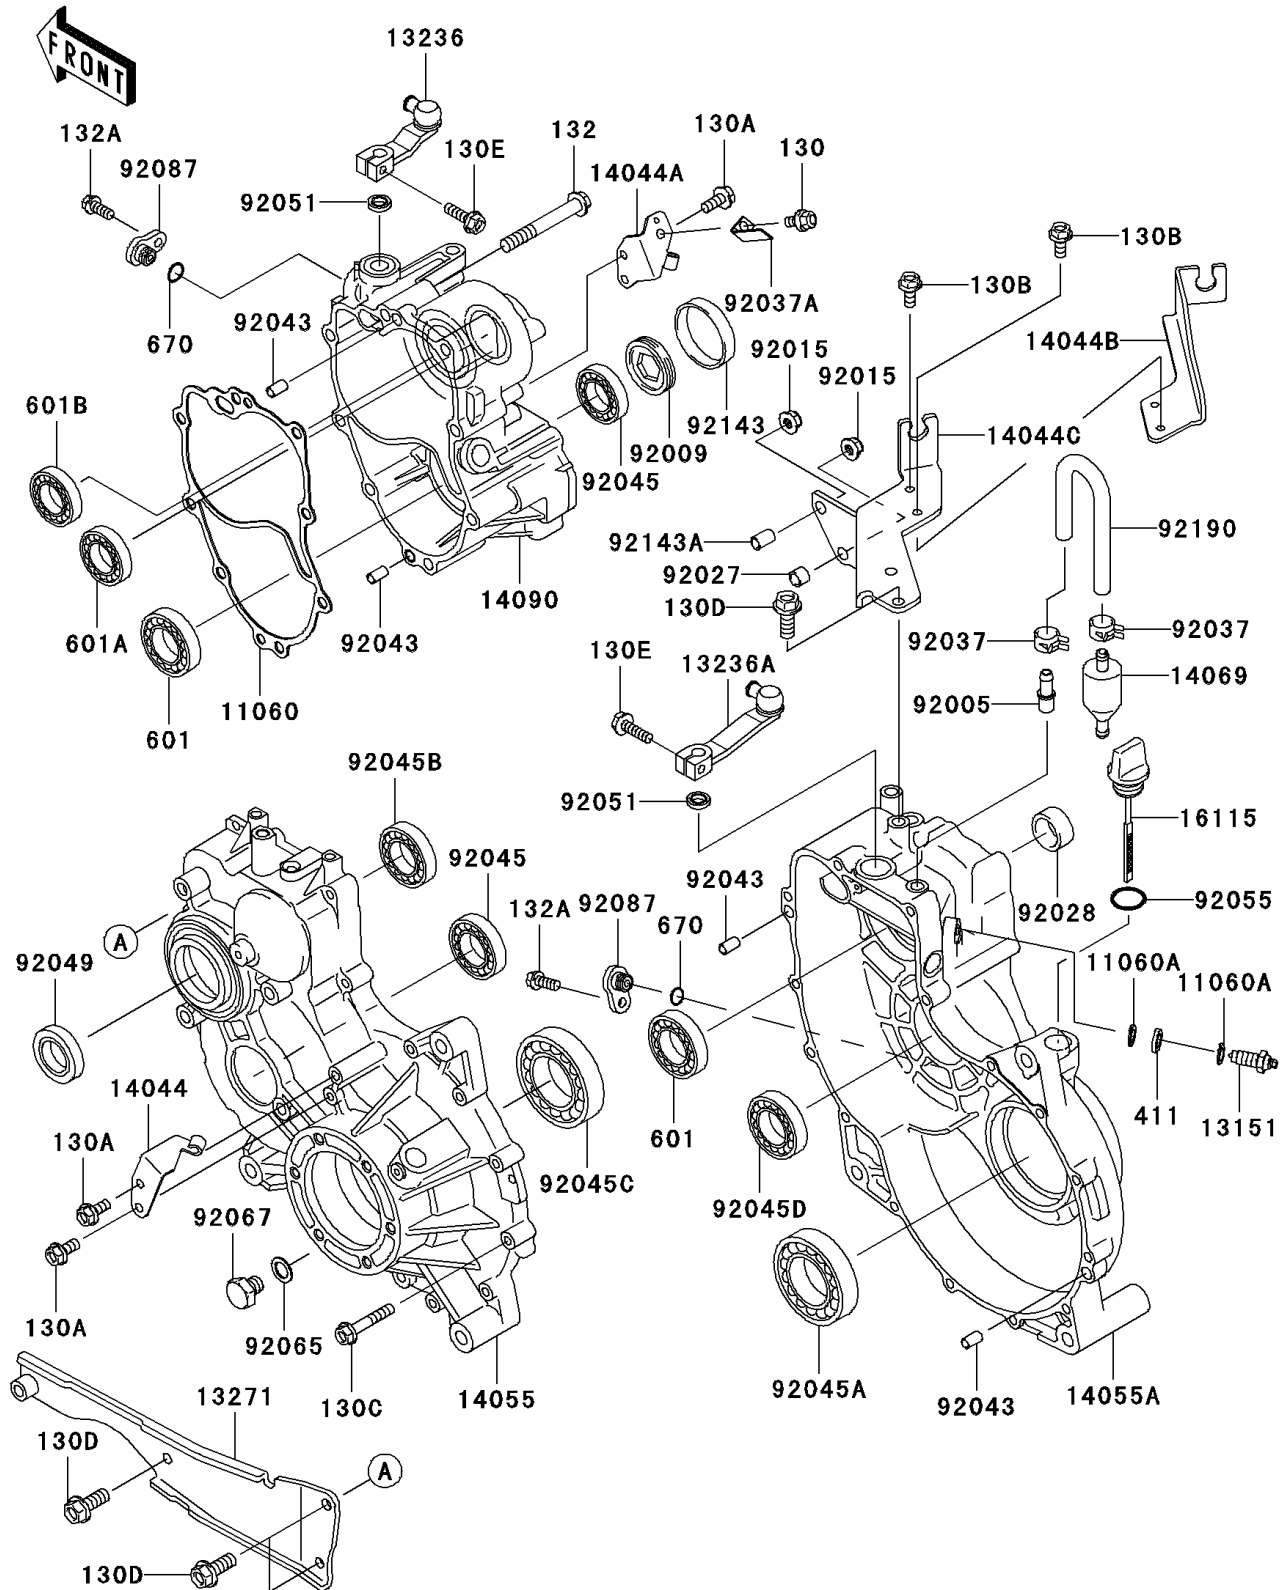

2011 Mule 4010 Trans4x4

PARTS DIAGRAM

Gear Box

E1450

2011 Mule 4010 Trans4x4

PARTS LIST

Gear Box

ITEM NAME

PART NUMBER

QUANTITY
