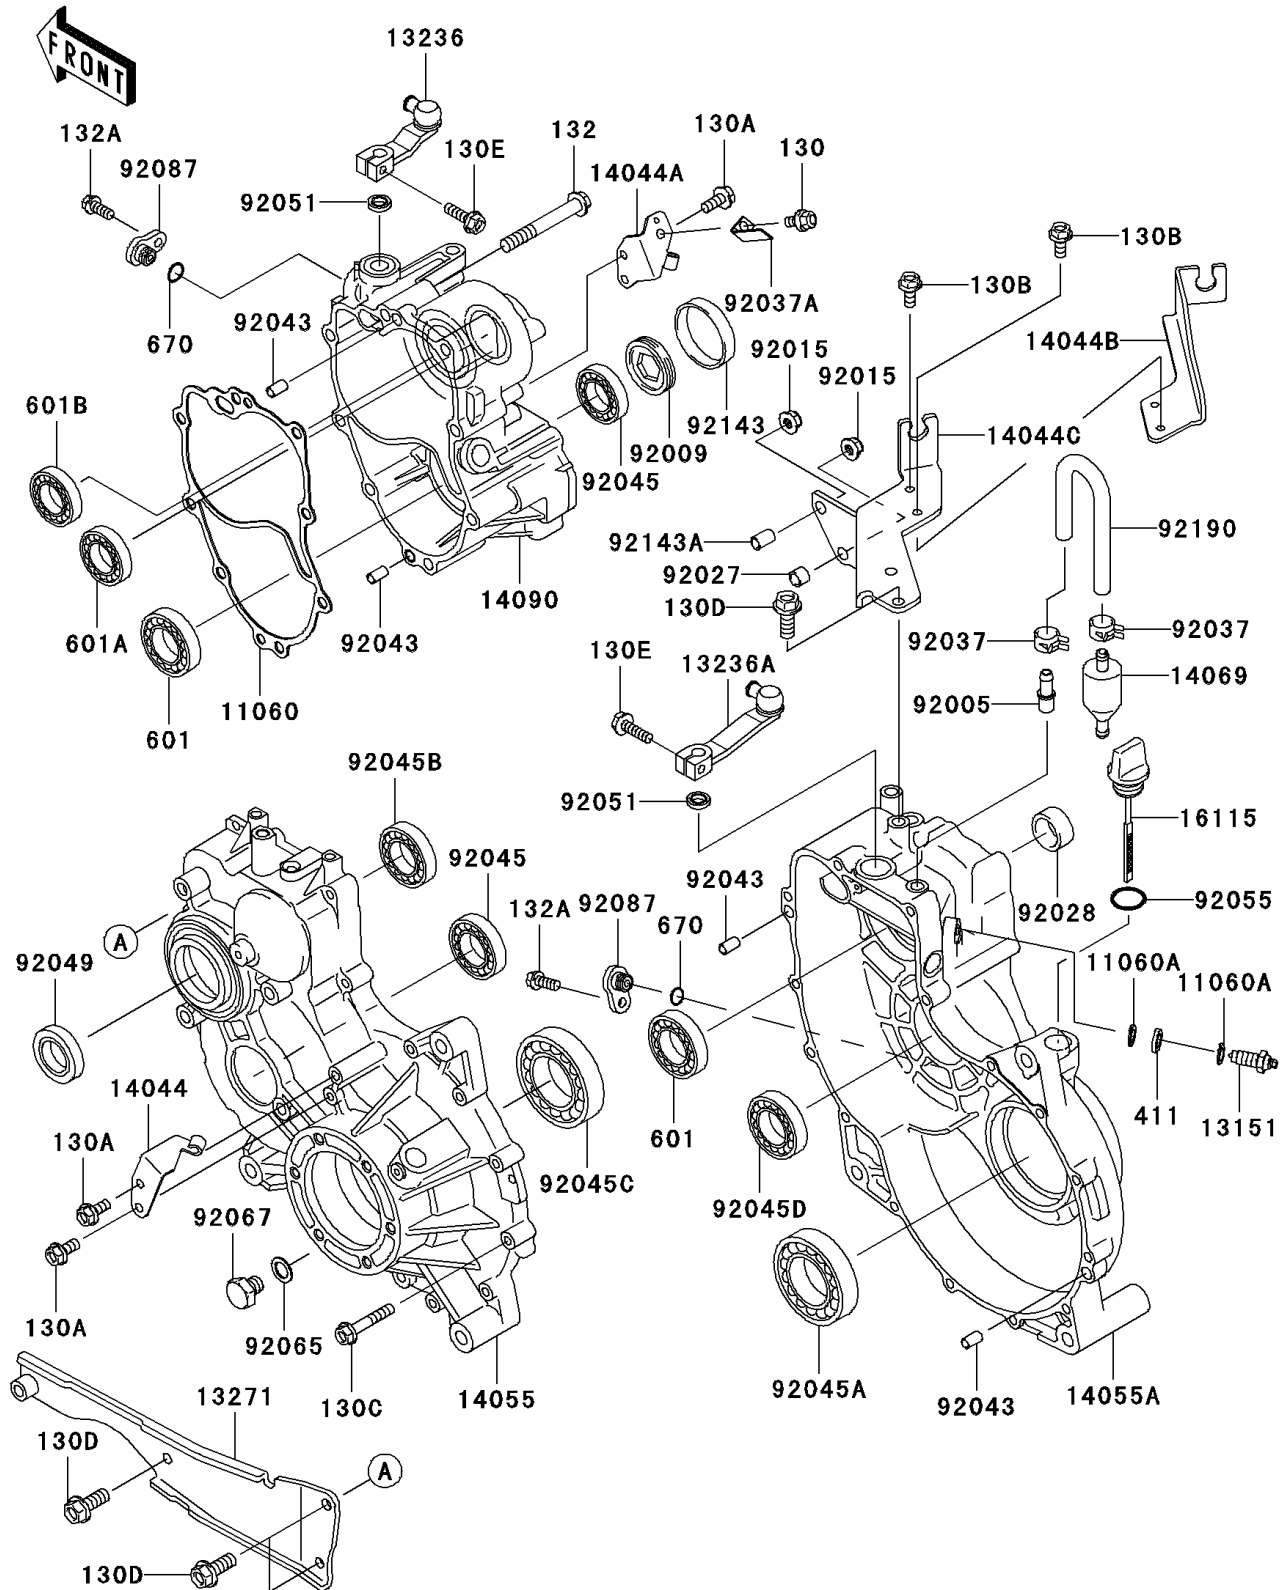

2010 Mule 4010 Trans4x4

PARTS DIAGRAM

Gear Box

E1450

2010 Mule 4010 Trans4x4

PARTS LIST

Gear Box

ITEM NAME

PART NUMBER

QUANTITY
