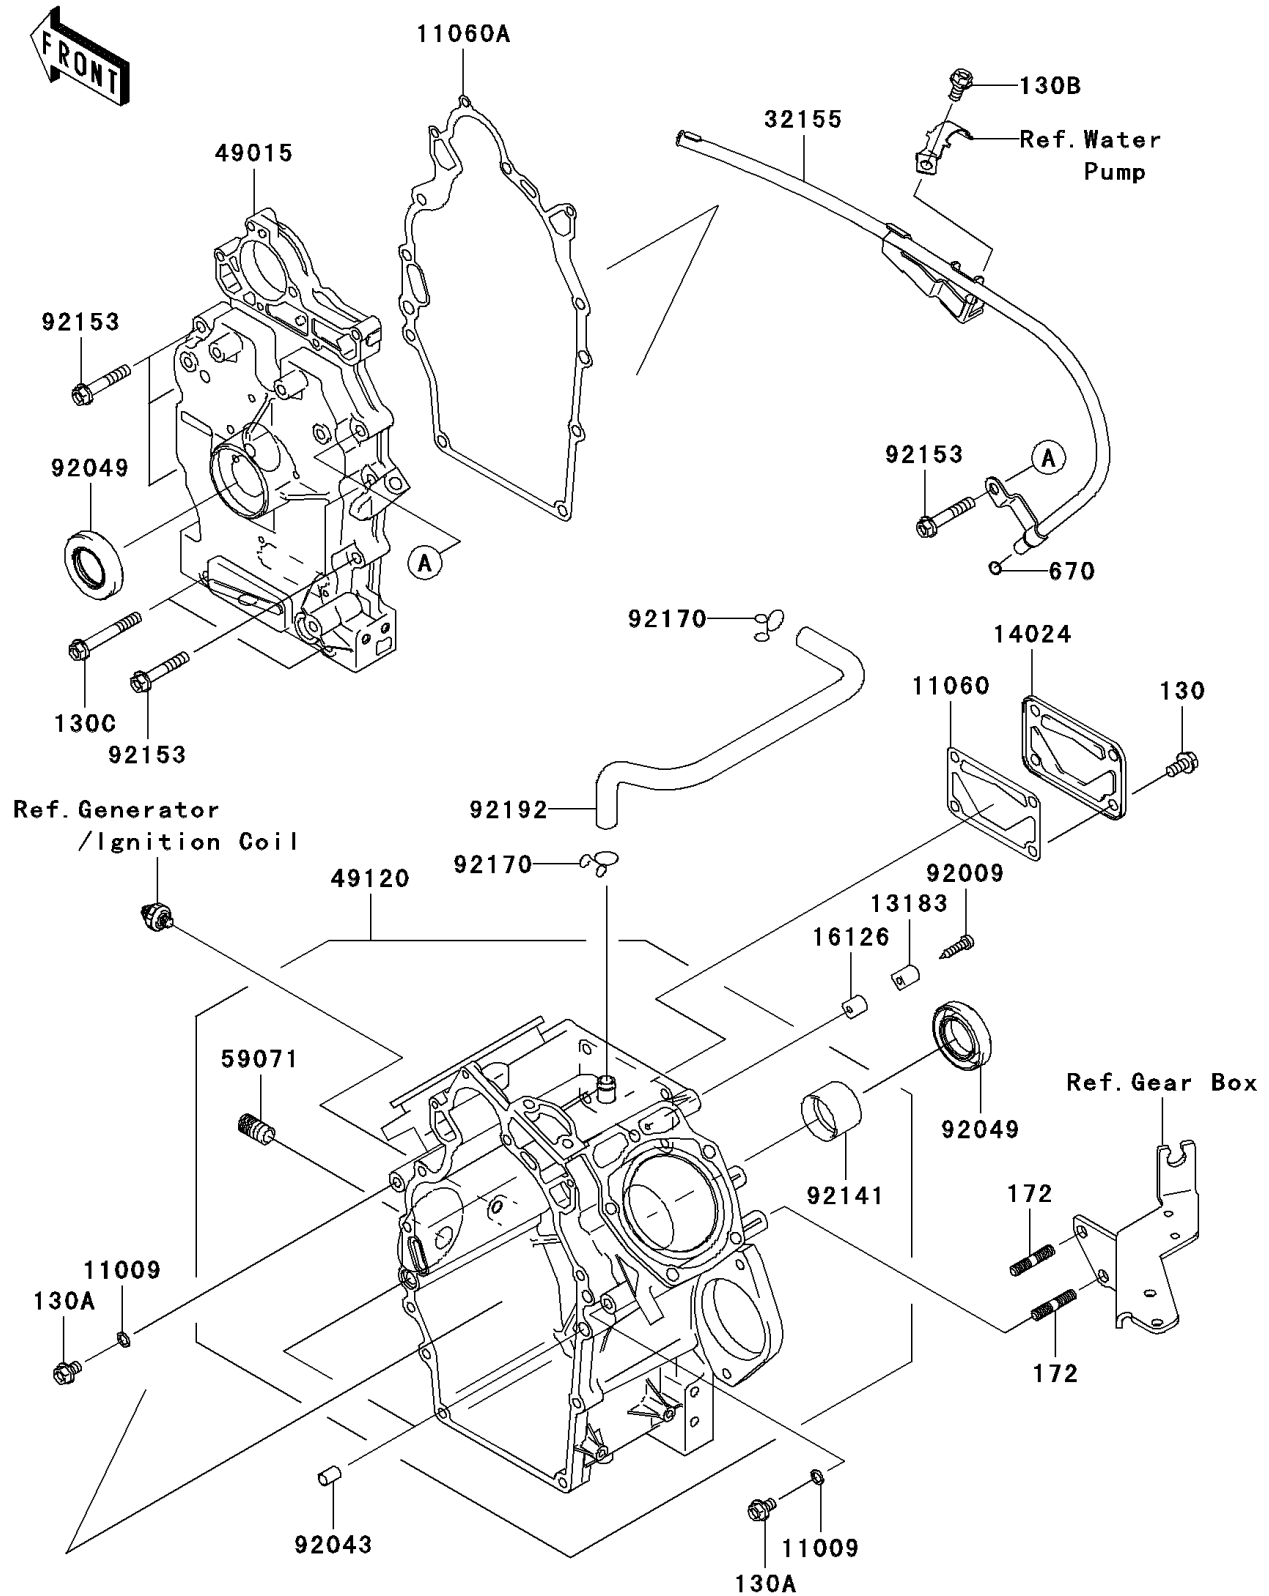

2011 MULE™ 4010 TRANS4x4®

PARTS DIAGRAM

Crankcase

E1411

2011 MULE™ 4010 TRANS4x4®

PARTS LIST

Crankcase

ITEM NAME

PART NUMBER

QUANTITY
