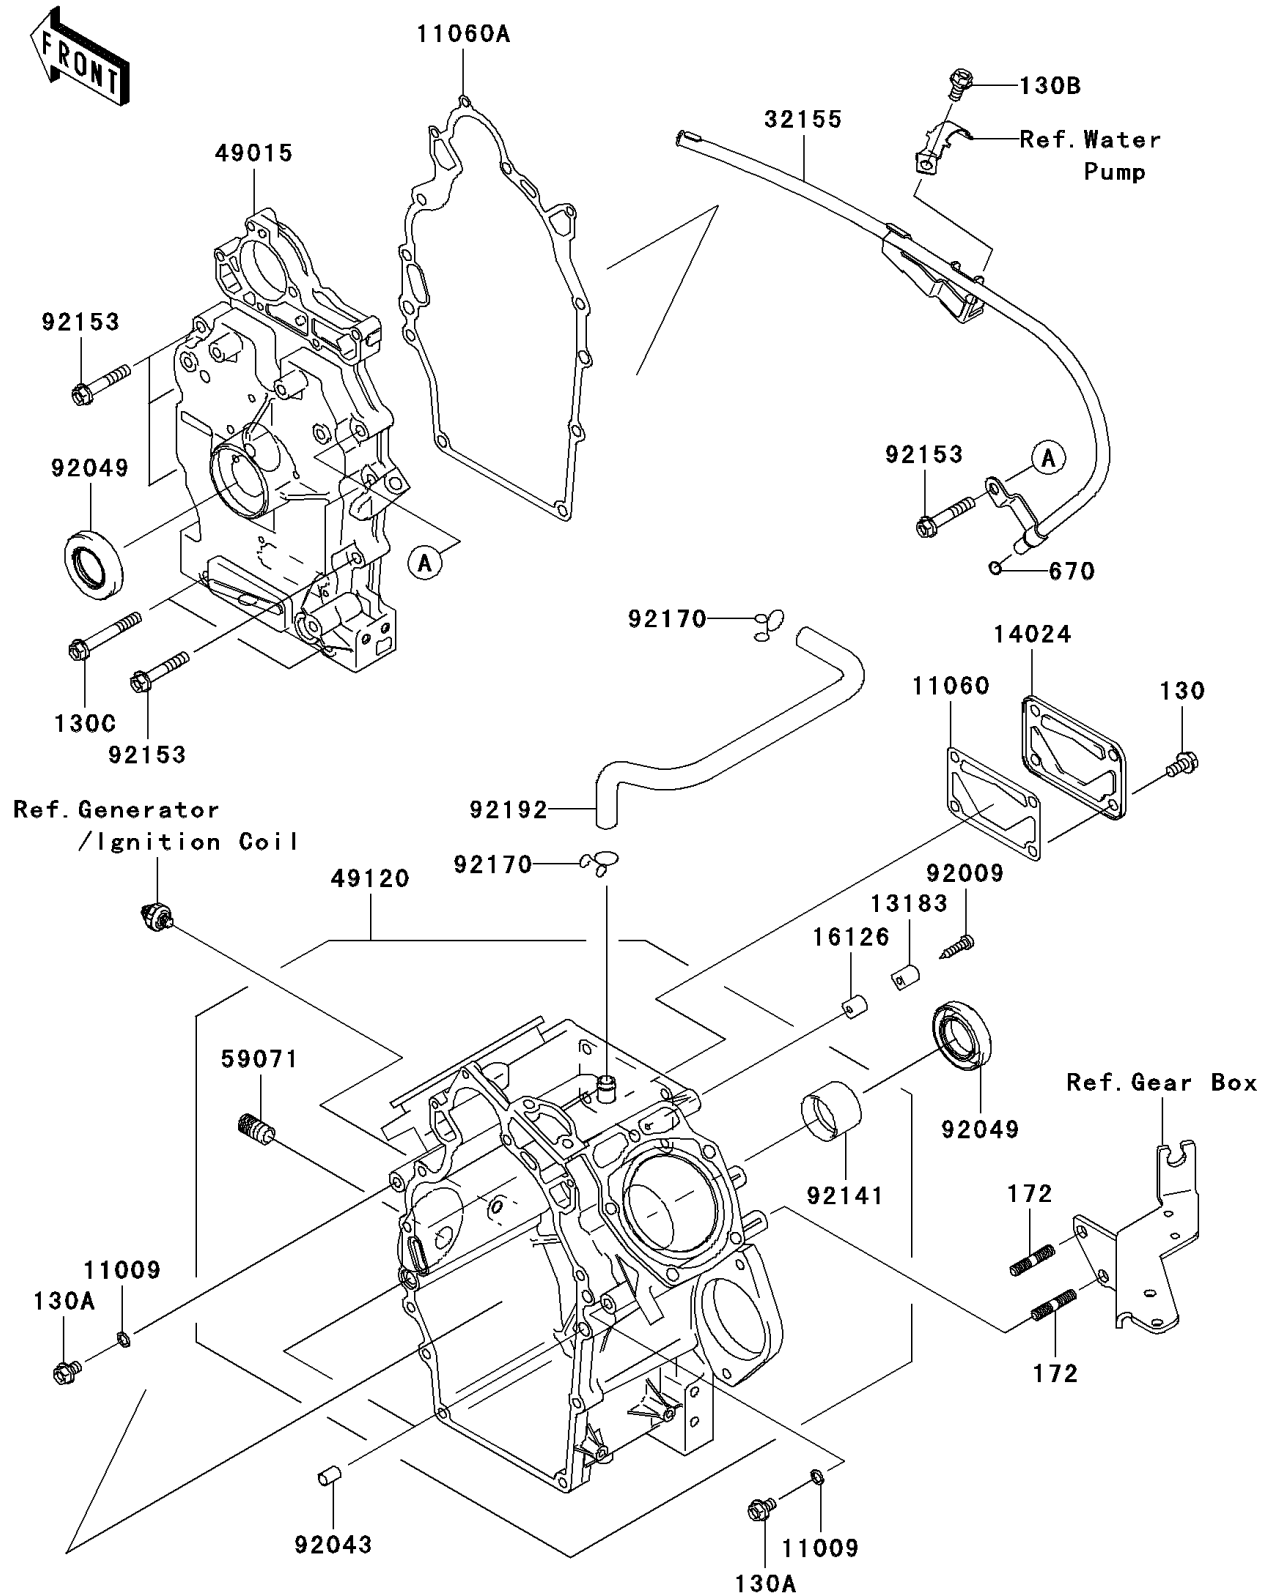

2011 MULE™ 4010 TRANS4x4®

PARTS DIAGRAM

Crankcase

E1411

2011 MULE™ 4010 TRANS4x4®

PARTS LIST

Crankcase

ITEM NAME

PART NUMBER

QUANTITY
