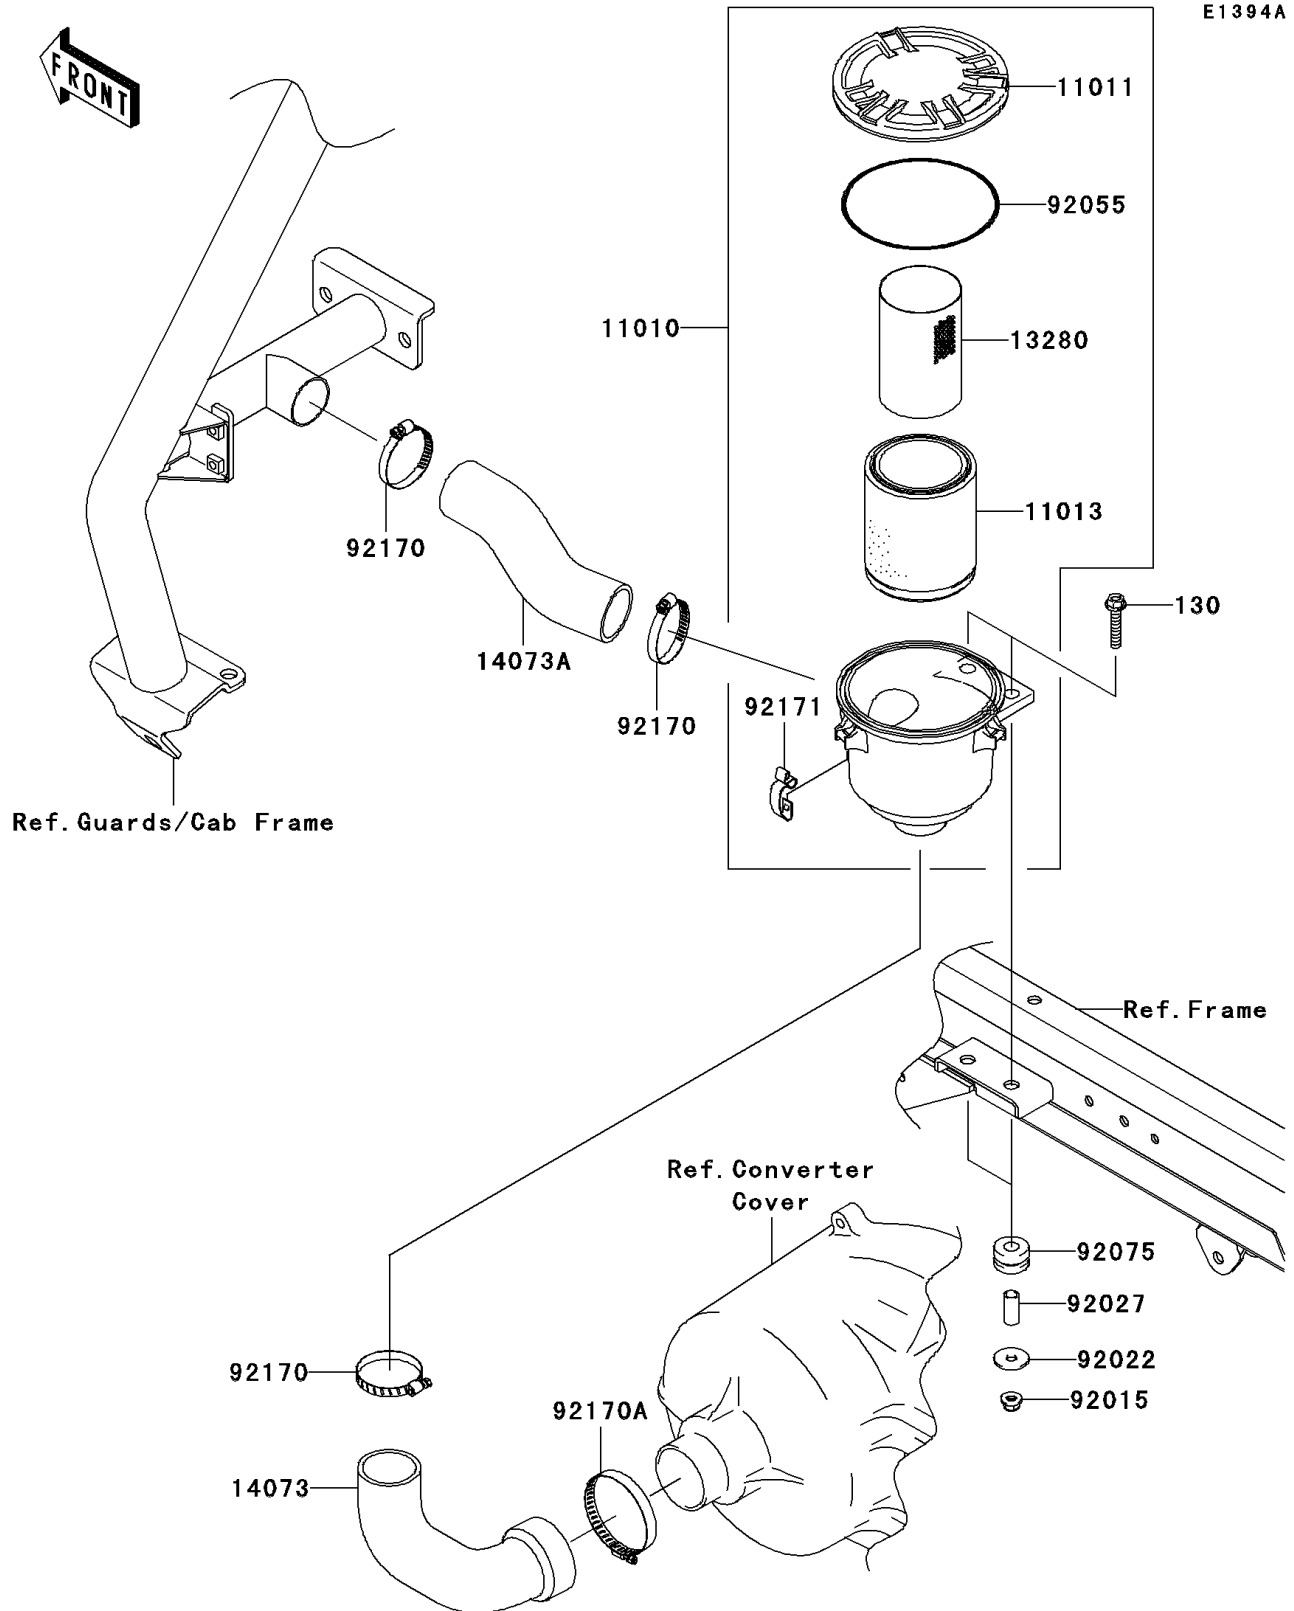

2011 MULE™ 4010 TRANS4x4®

PARTS DIAGRAM

Air Cleaner-Belt Converter(RBF/RBFA)

2011 MULE™ 4010 TRANS4x4®

PARTS LIST

Air Cleaner-Belt Converter(RBF/RBFA)

ITEM NAME

PART NUMBER

QUANTITY
