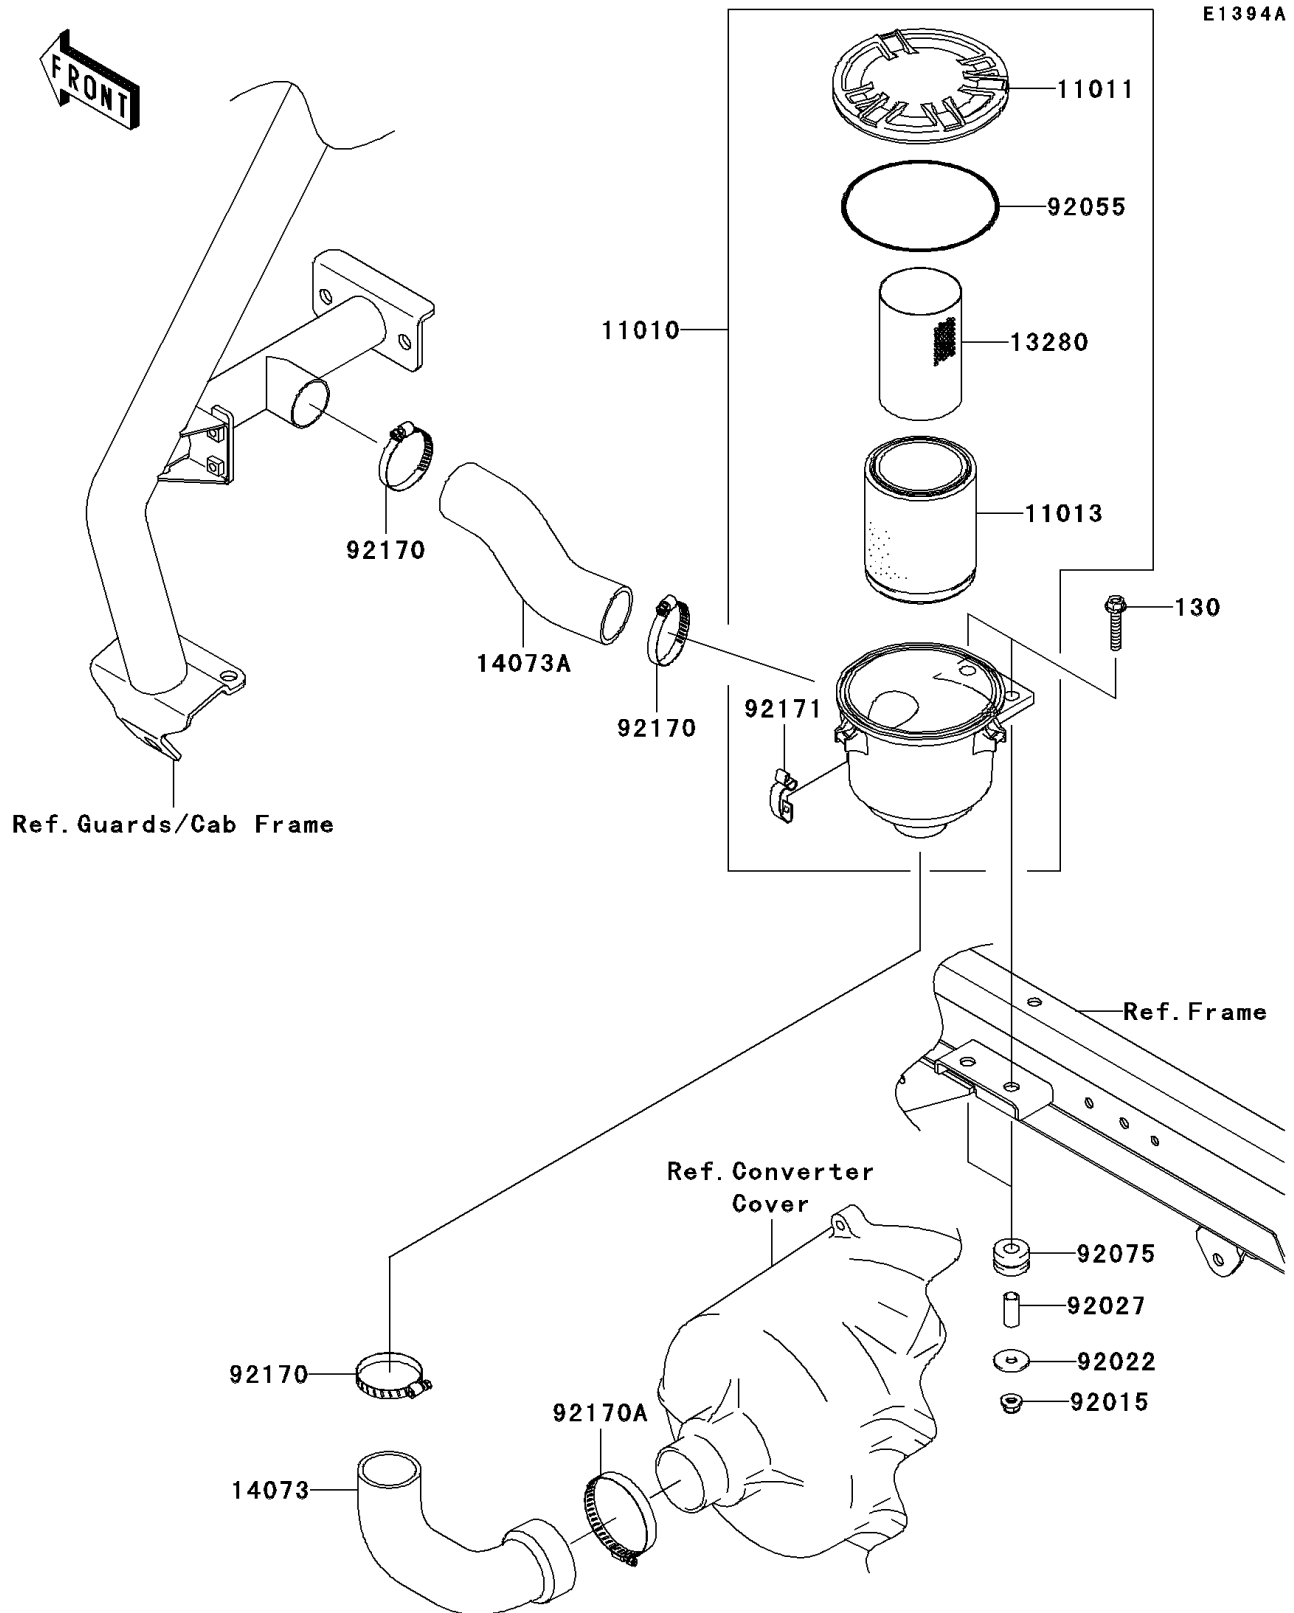

2011 Mule 4010 Trans4x4

PARTS DIAGRAM

Air Cleaner-Belt Converter(RBF/RBFA)

2011 Mule 4010 Trans4x4

PARTS LIST

Air Cleaner-Belt Converter(RBF/RBFA)

ITEM NAME

PART NUMBER

QUANTITY
