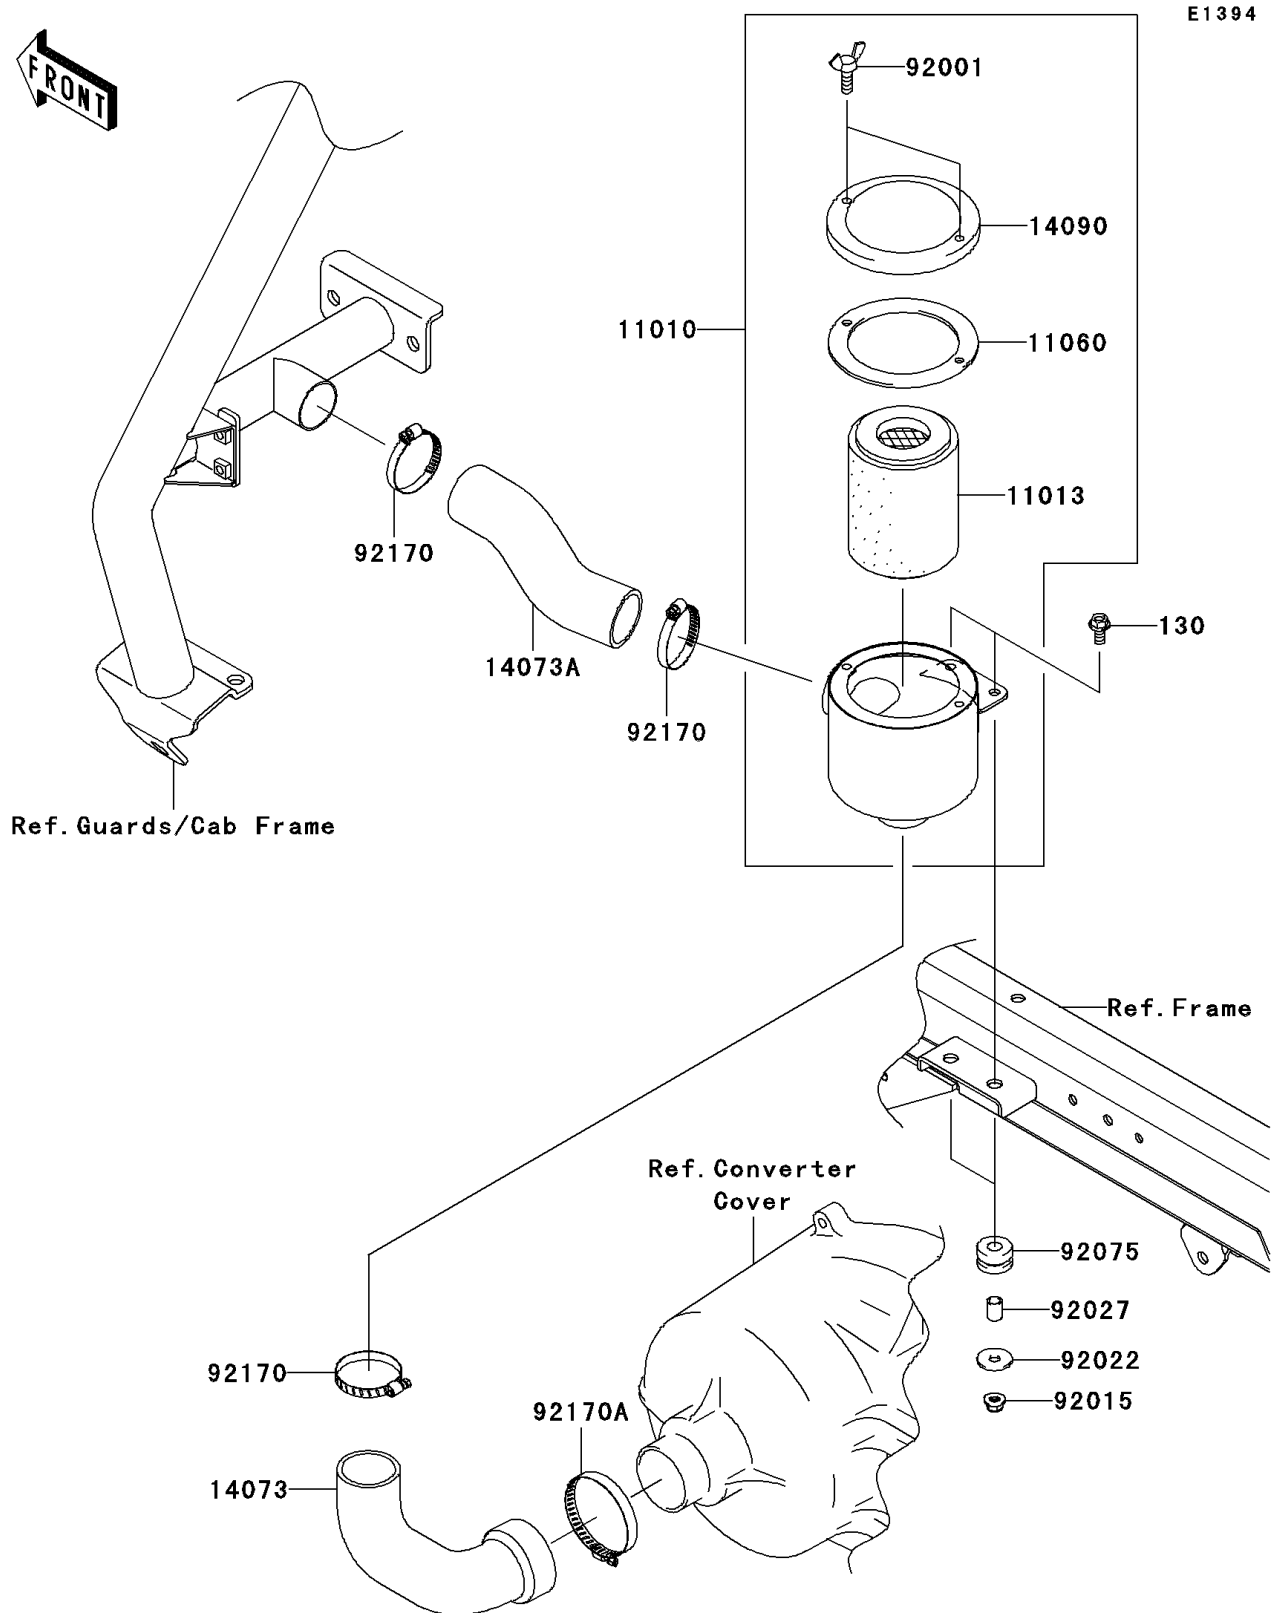

2011 MULE™ 4010 TRANS4x4®

PARTS DIAGRAM

Air Cleaner-Belt Converter(R9F-RAFA)

2011 MULE™ 4010 TRANS4x4®

PARTS LIST

Air Cleaner-Belt Converter(R9F-RAFA)

ITEM NAME

PART NUMBER

QUANTITY
