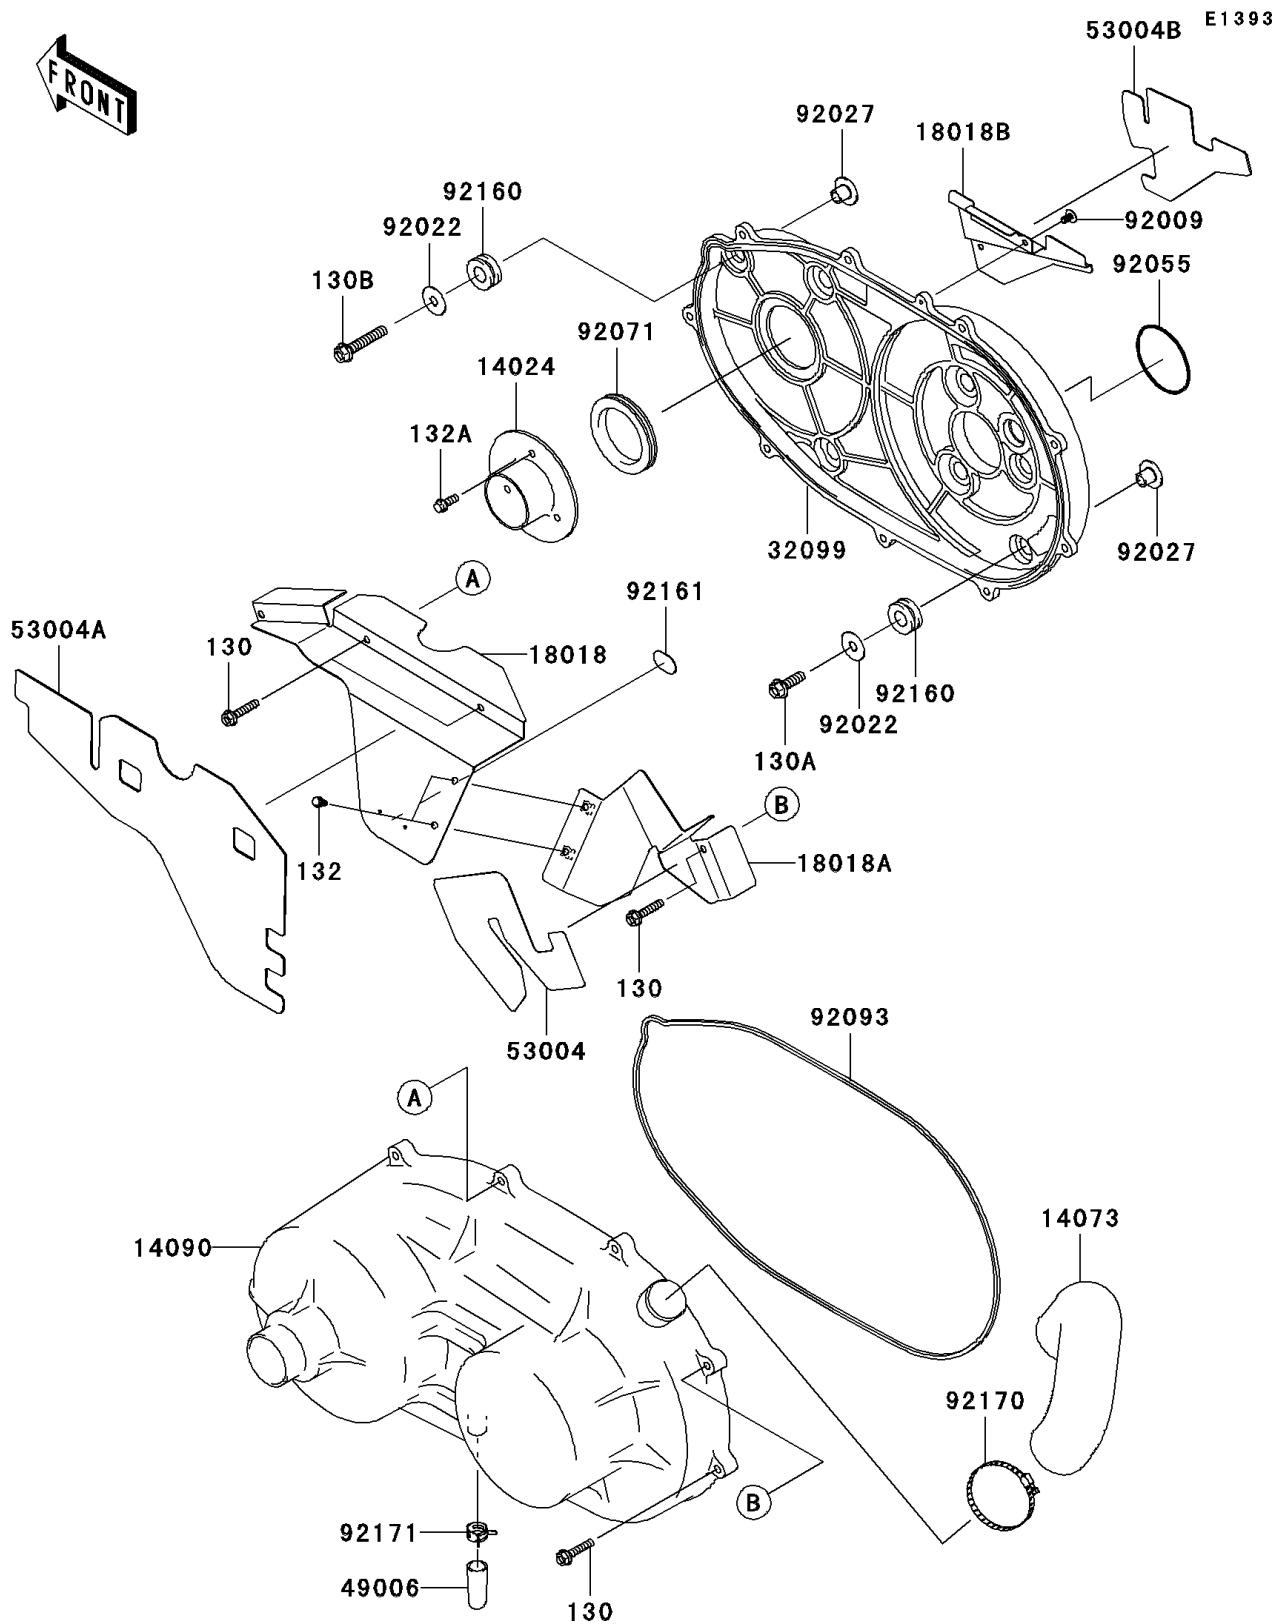

2010 Mule 4010 Trans4x4

PARTS DIAGRAM

Converter Cover

2010 Mule 4010 Trans4x4

PARTS LIST

Converter Cover

ITEM NAME	PART NUMBER	QUANTITY
-----------	-------------	----------
