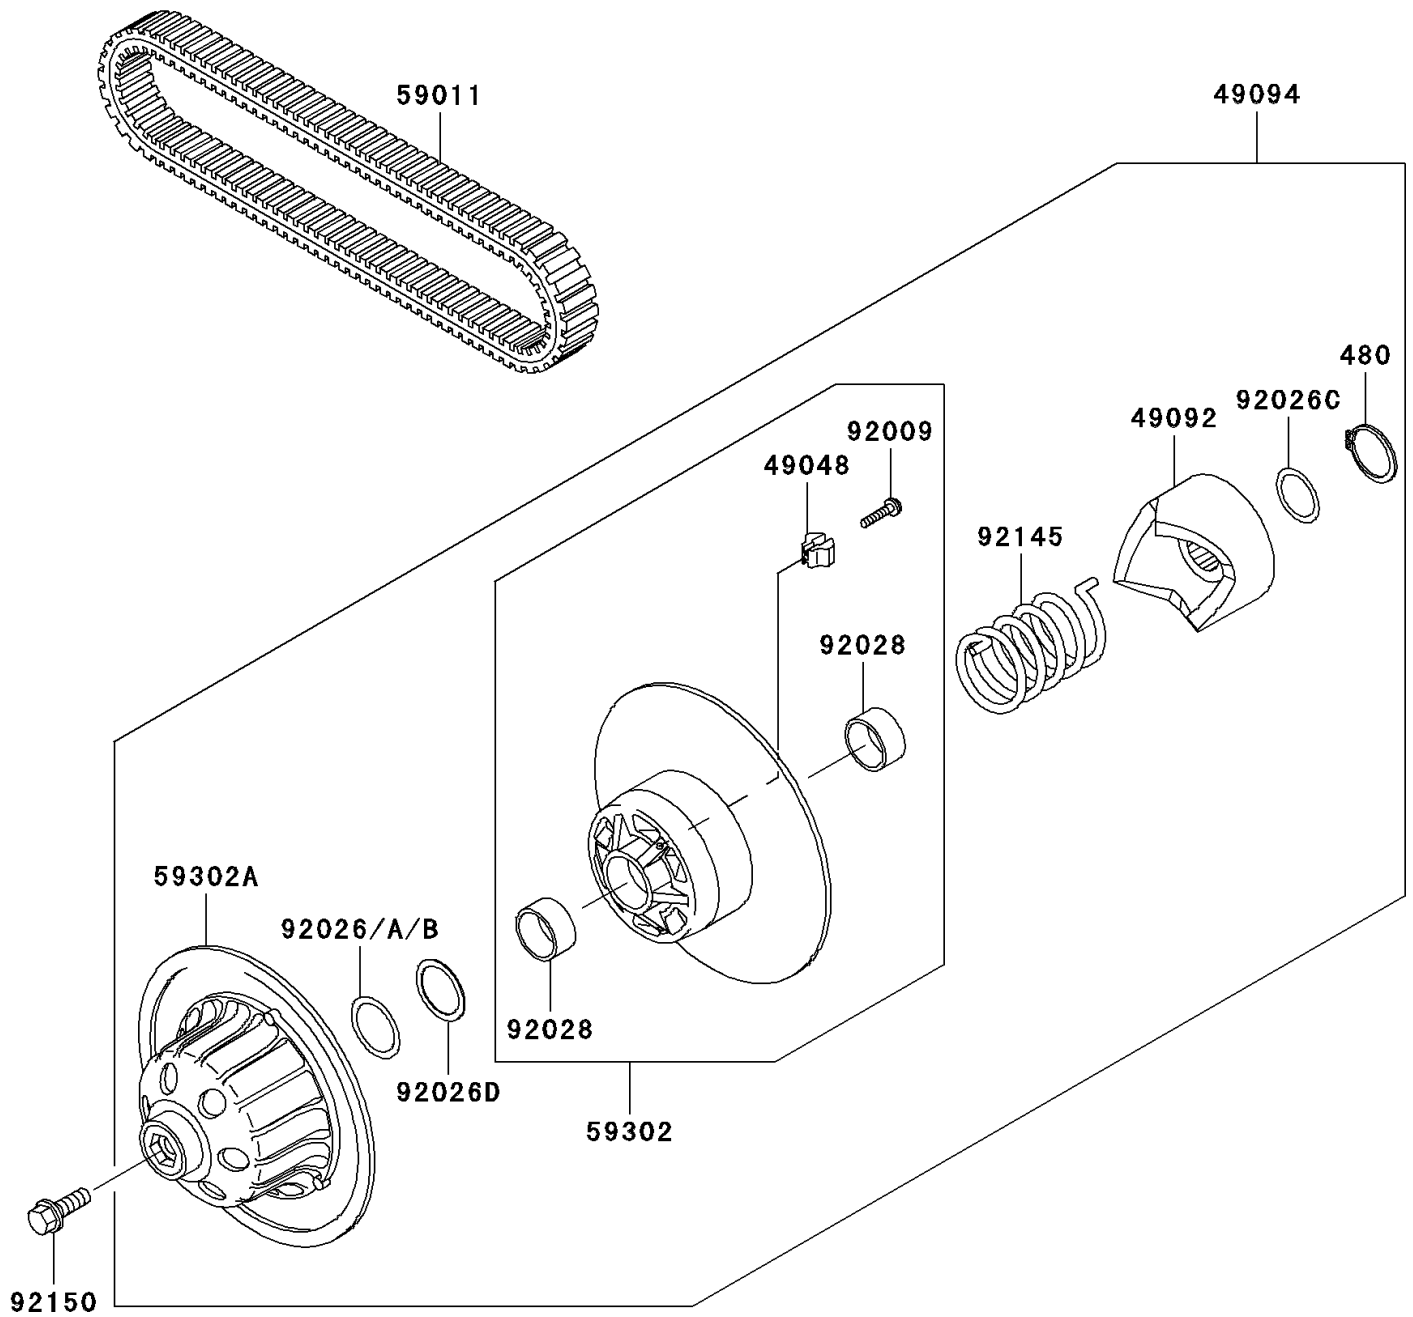

2011 MULE™ 4010 TRANS4x4®

PARTS DIAGRAM

Driven Converter/Drive Belt

E1392

2011 MULE™ 4010 TRANS4x4®

PARTS LIST

Driven Converter/Drive Belt

ITEM NAME	PART NUMBER	QUANTITY
-----------	-------------	----------
