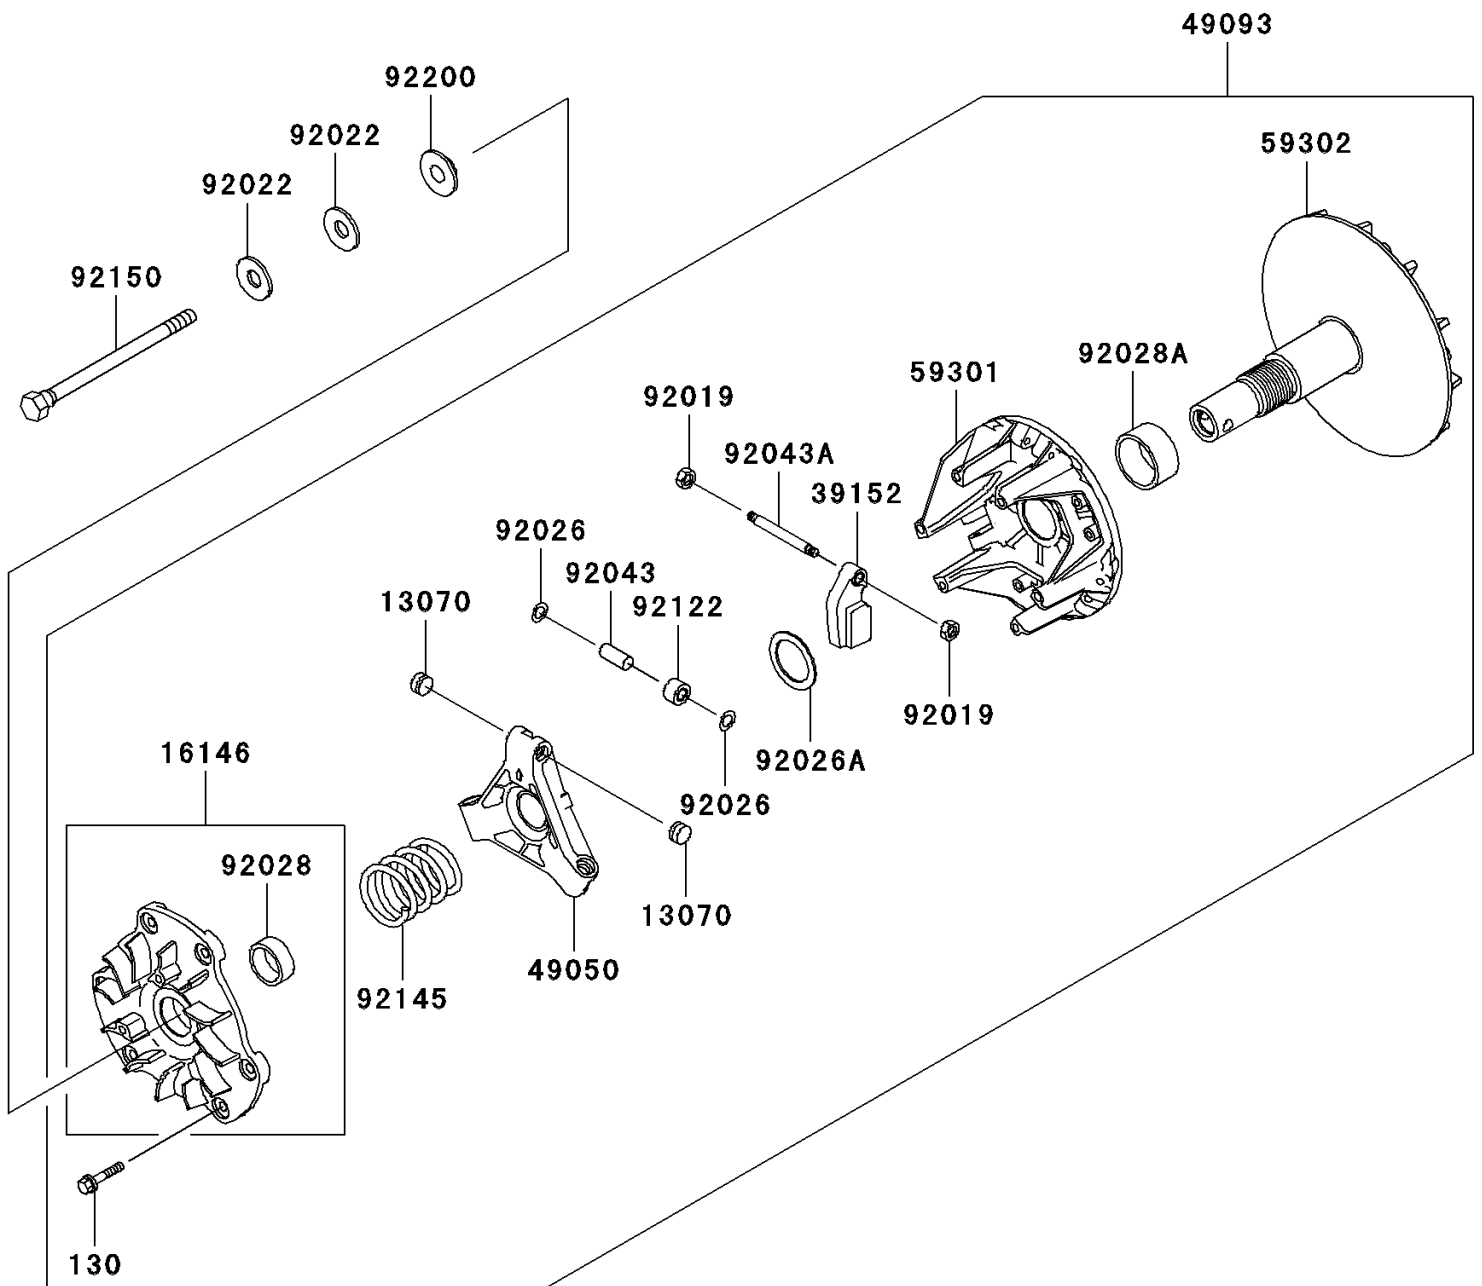

2011 Mule 4010 Trans4x4

PARTS DIAGRAM

Drive Converter

E1391

2011 Mule 4010 Trans4x4

PARTS LIST

Drive Converter

ITEM NAME

PART NUMBER

QUANTITY
