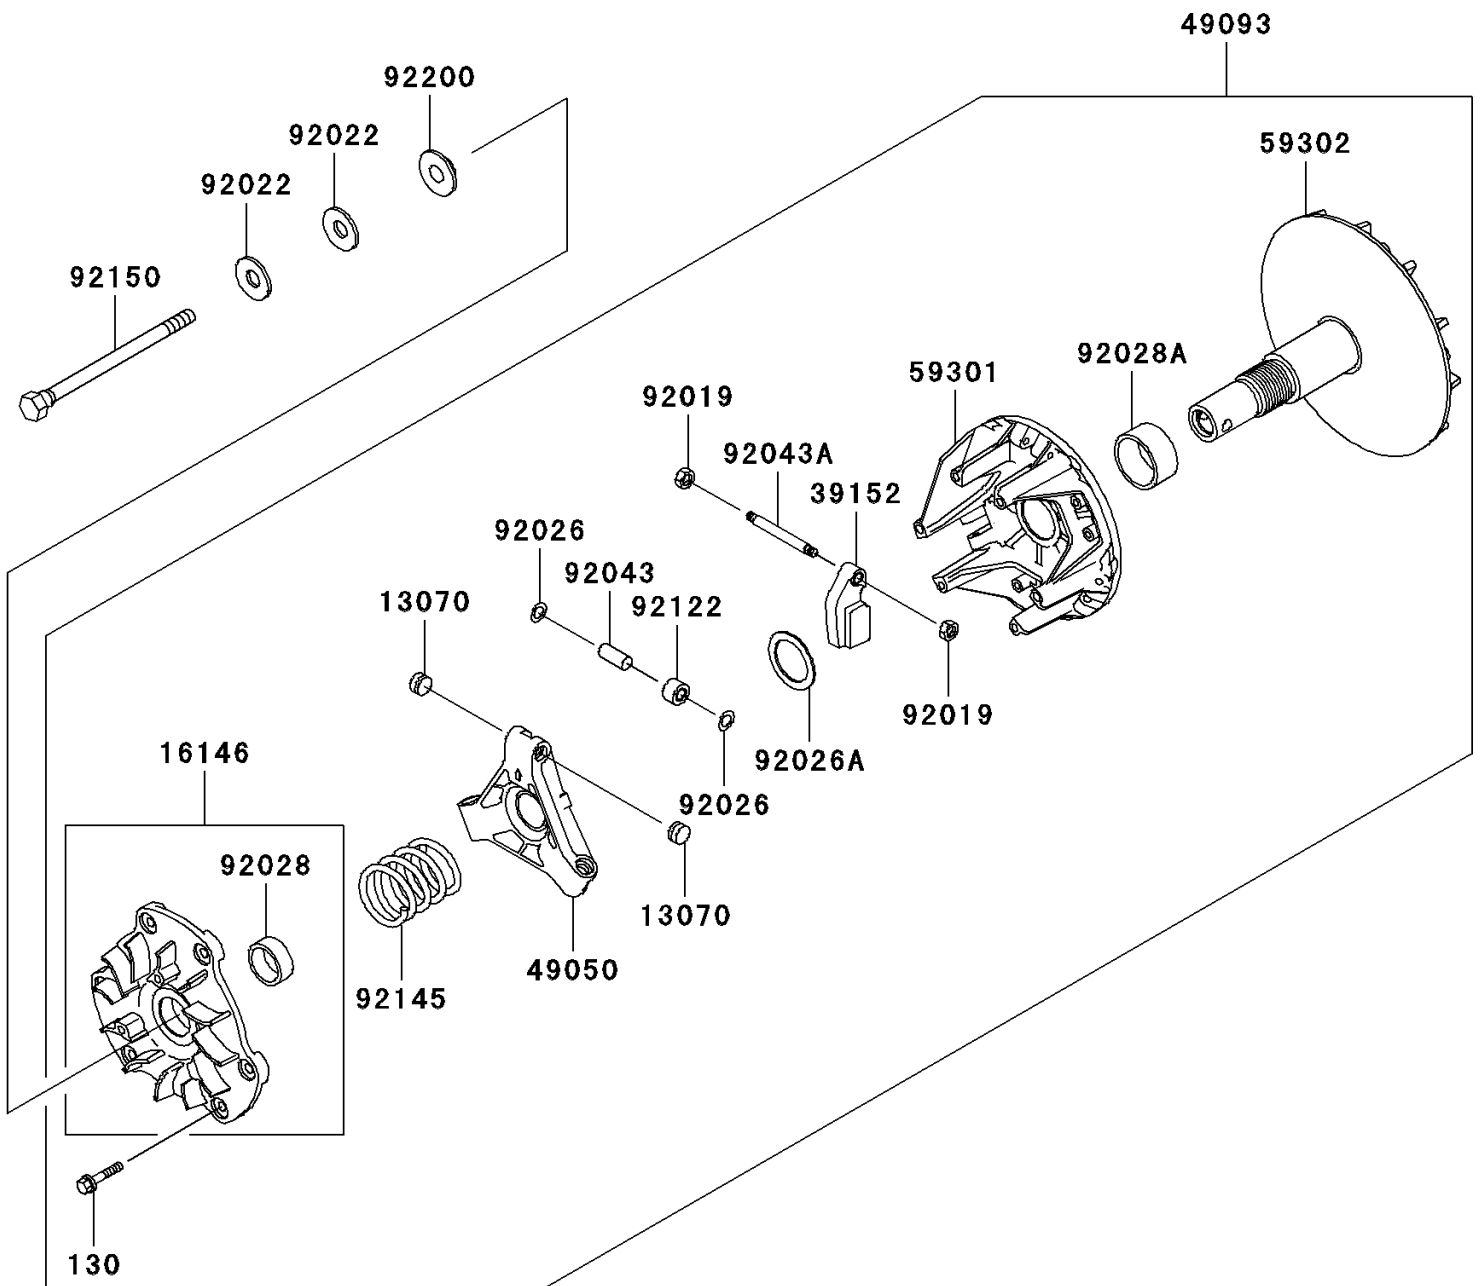

2010 Mule 4010 Trans4x4

PARTS DIAGRAM

Drive Converter

E1391

2010 Mule 4010 Trans4x4

PARTS LIST

Drive Converter

ITEM NAME

PART NUMBER

QUANTITY
