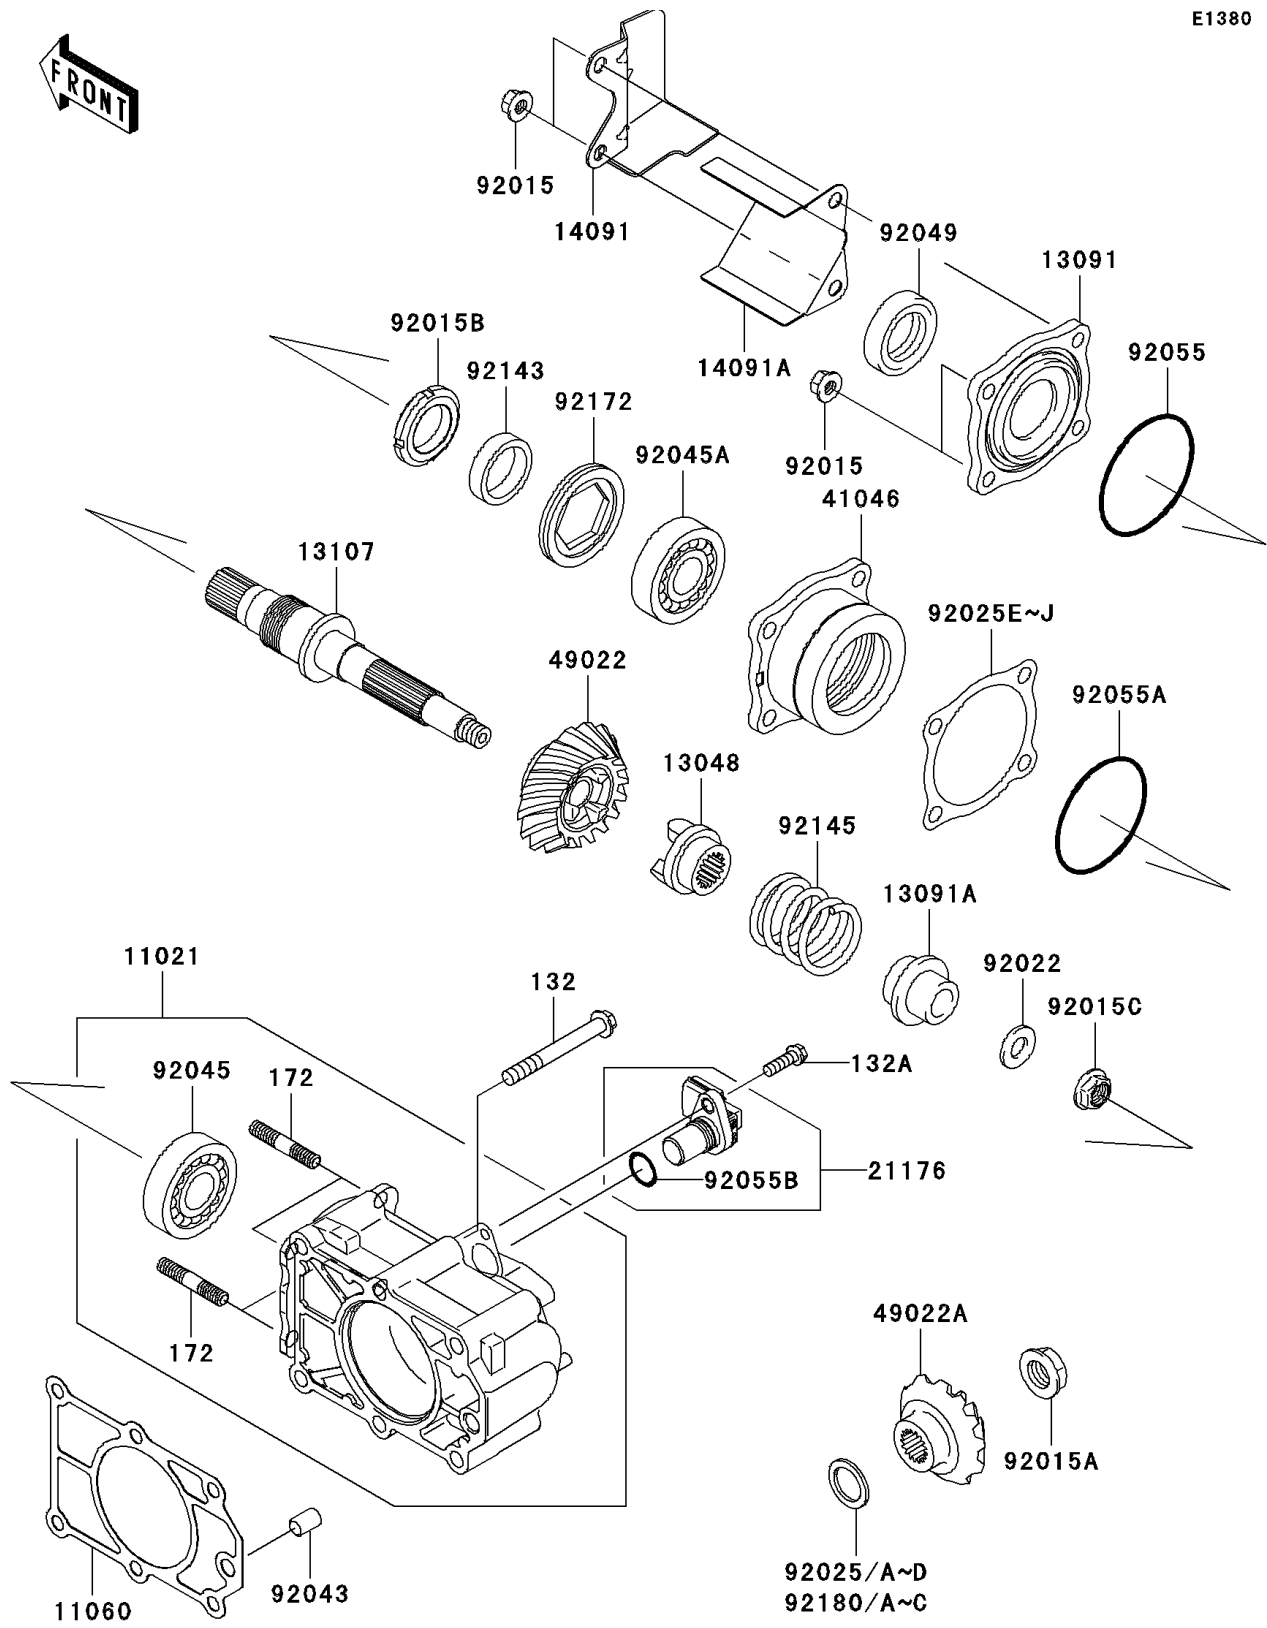

2011 MULE™ 4010 TRANS4x4®

PARTS DIAGRAM

Bevel Gear Case

2011 MULE™ 4010 TRANS4x4®

PARTS LIST

Bevel Gear Case

ITEM NAME

PART NUMBER

QUANTITY
