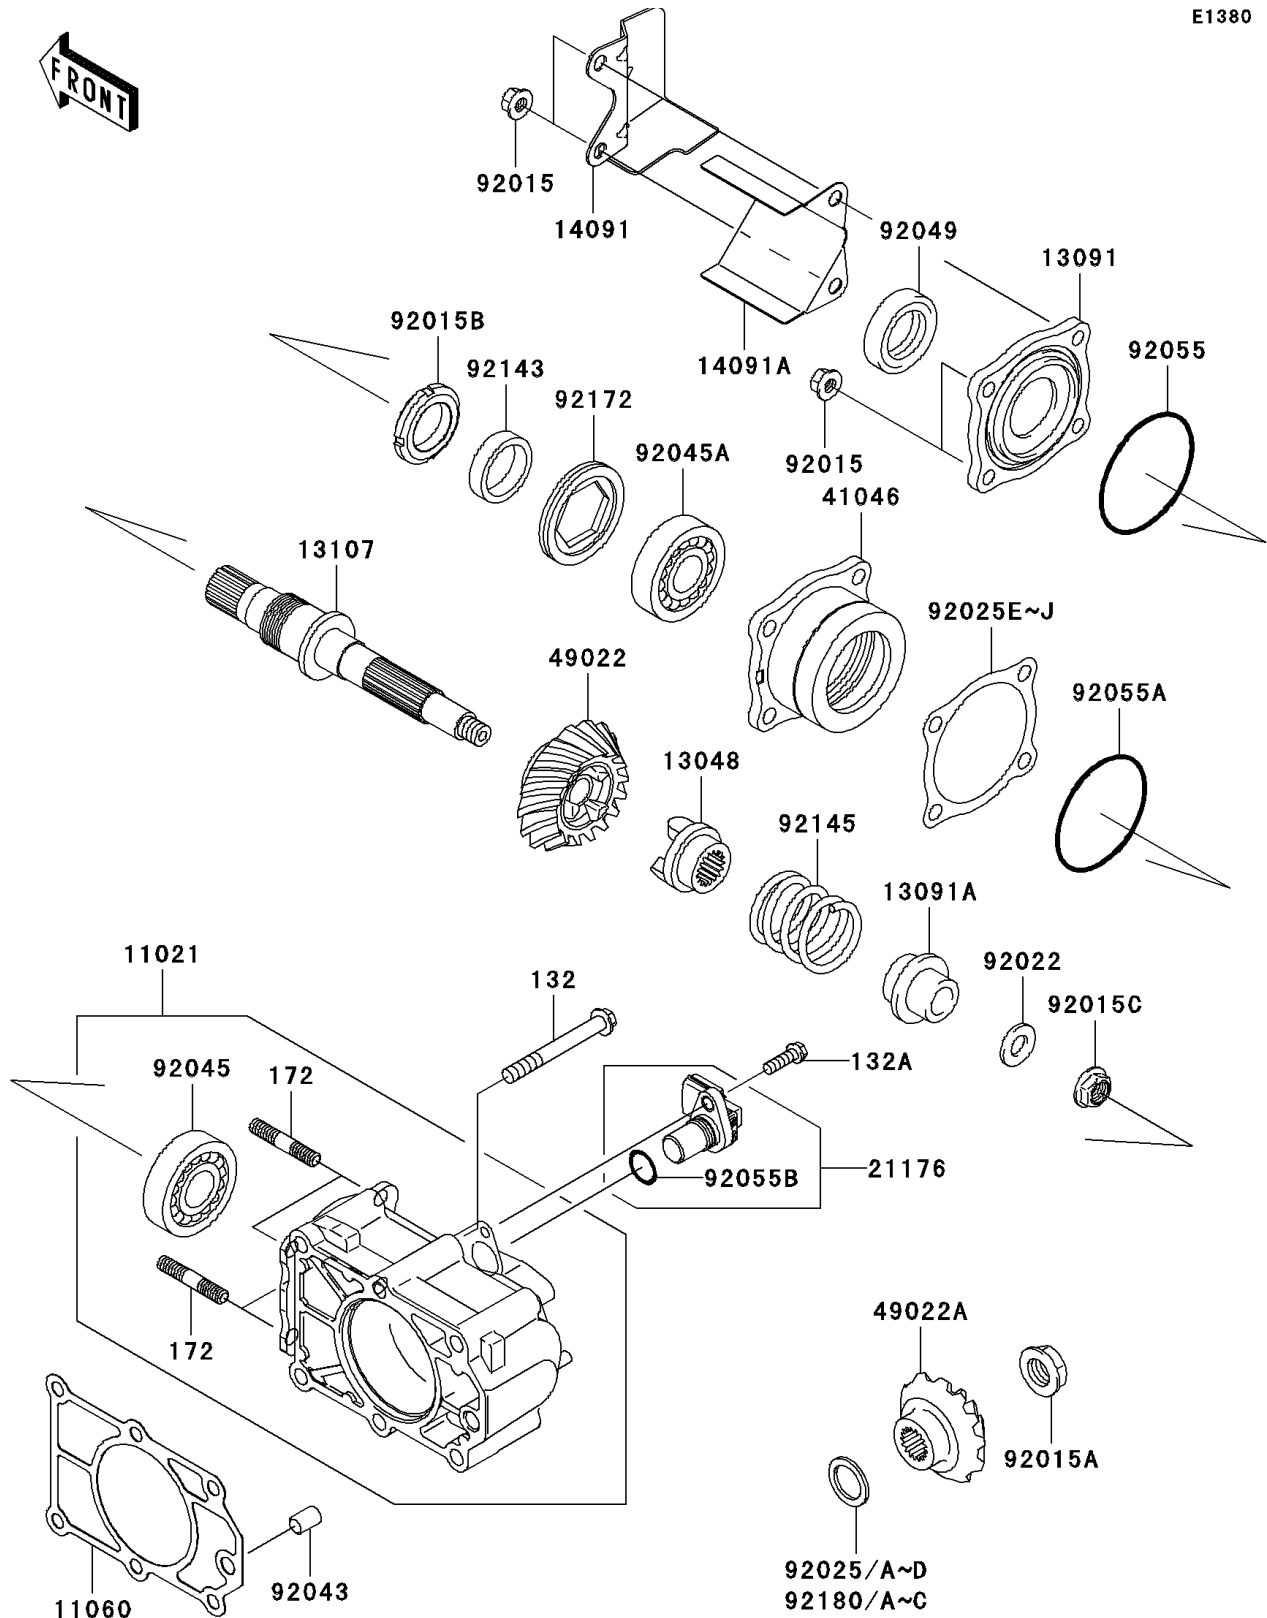

2011 Mule 4010 Trans4x4

PARTS DIAGRAM

Bevel Gear Case