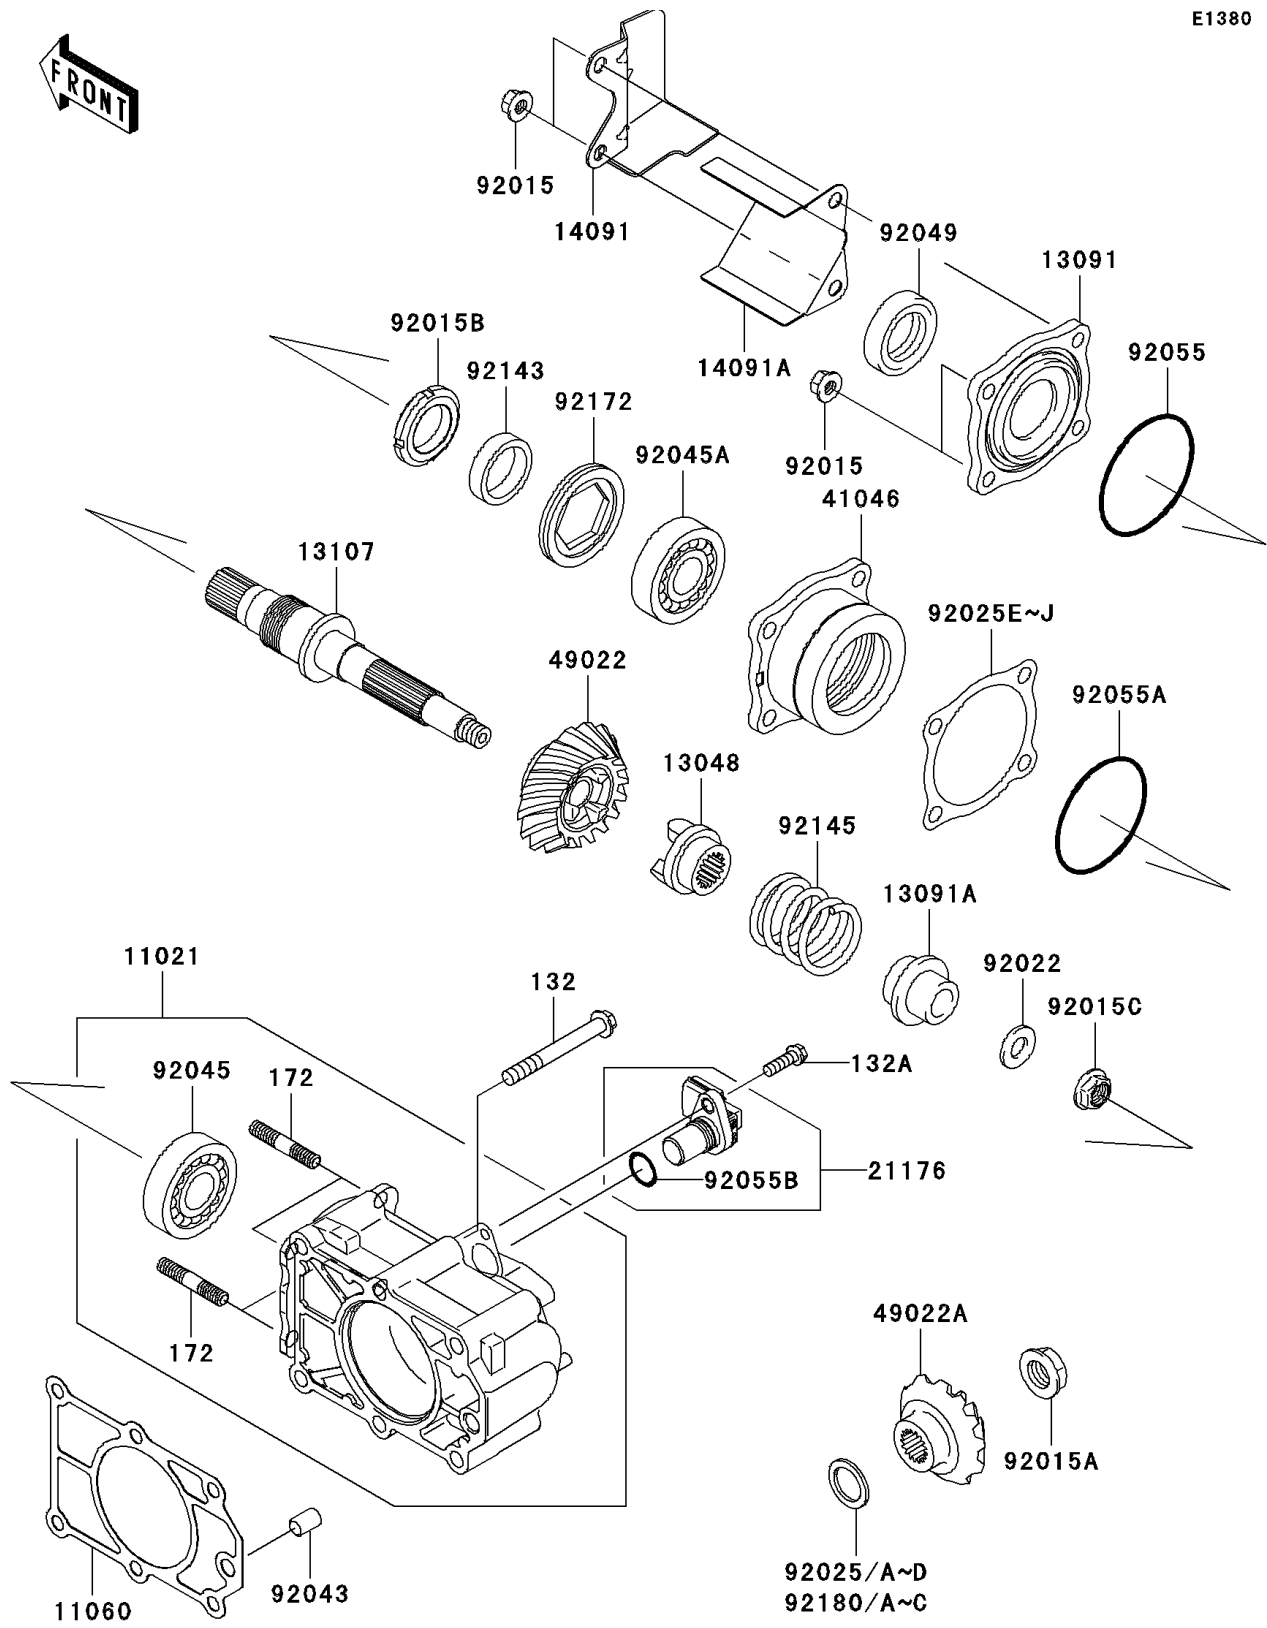

2010 Mule 4010 Trans4x4

PARTS DIAGRAM

Bevel Gear Case