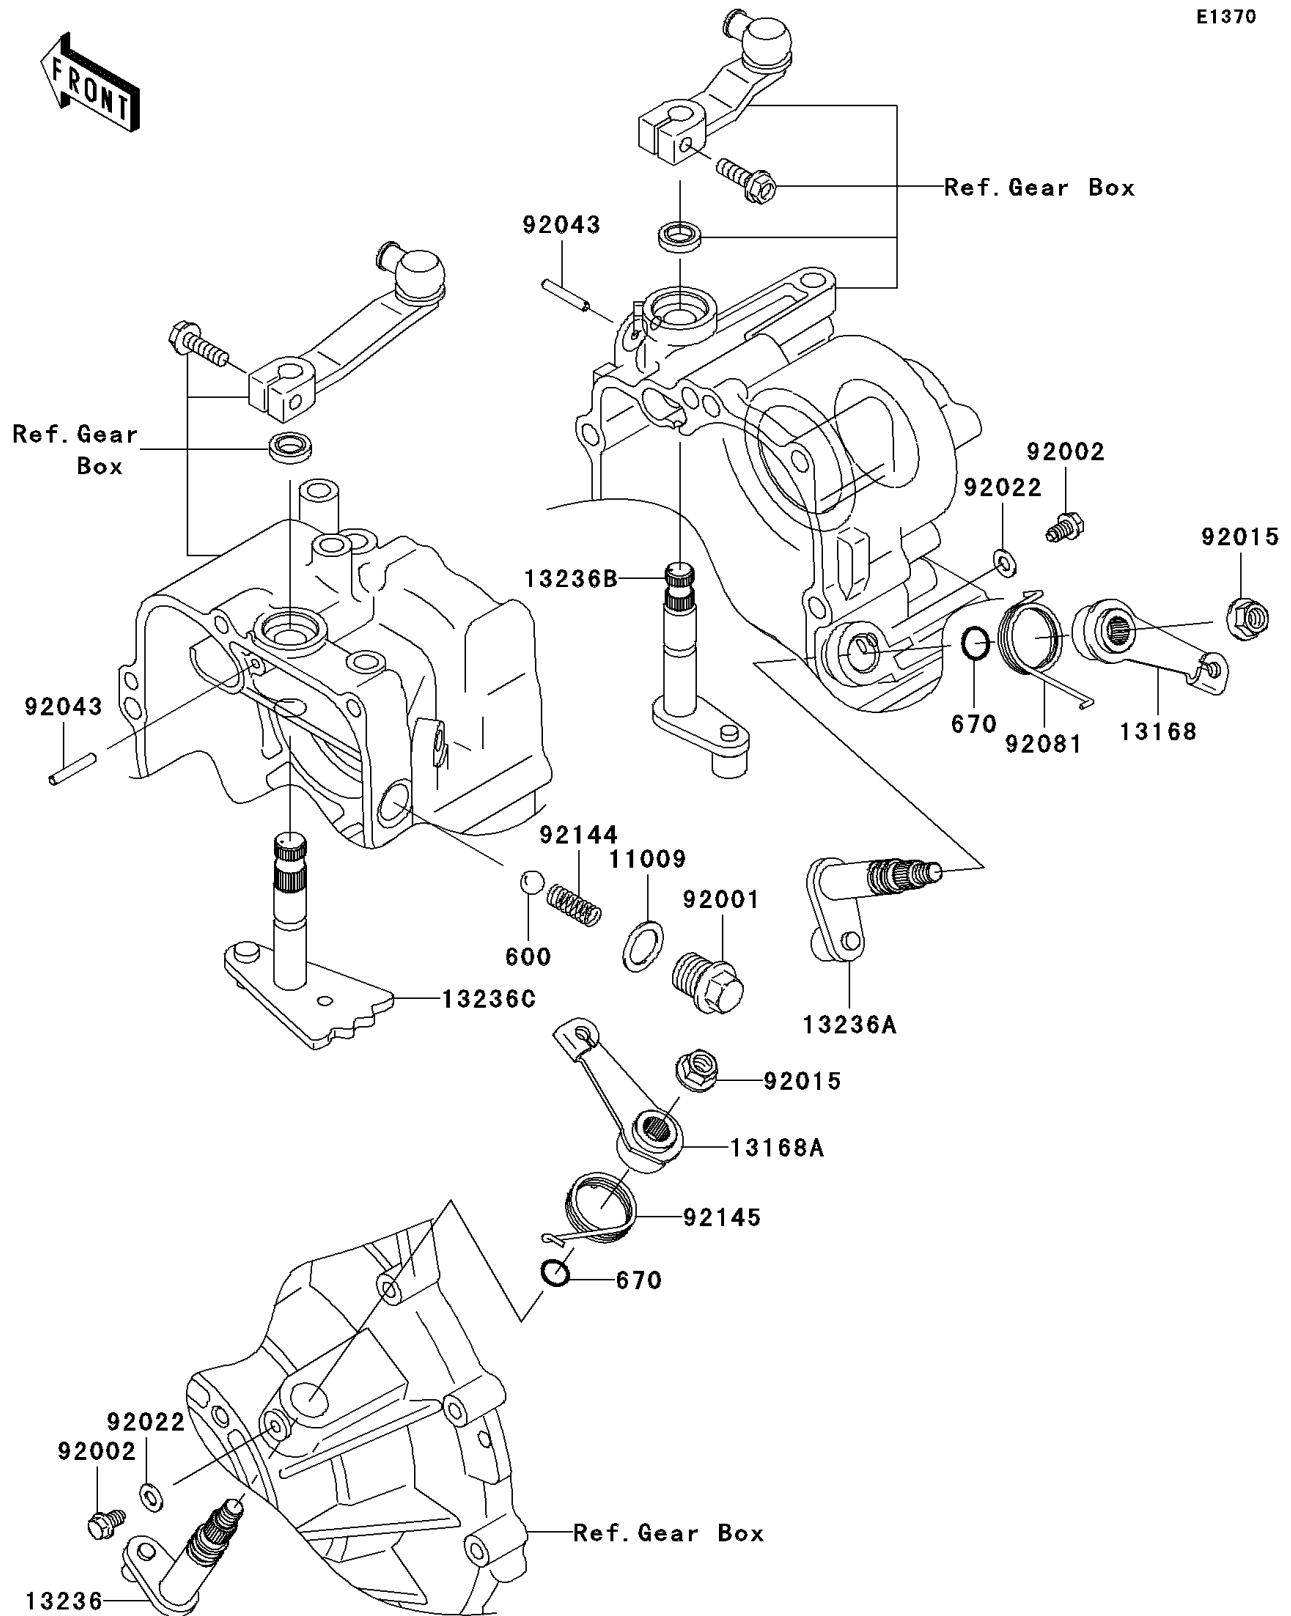

2011 MULE™ 4010 TRANS4x4®

PARTS DIAGRAM

Gear Change Mechanism

E1370

2011 MULE™ 4010 TRANS4x4®

PARTS LIST

Gear Change Mechanism

ITEM NAME

PART NUMBER

QUANTITY
