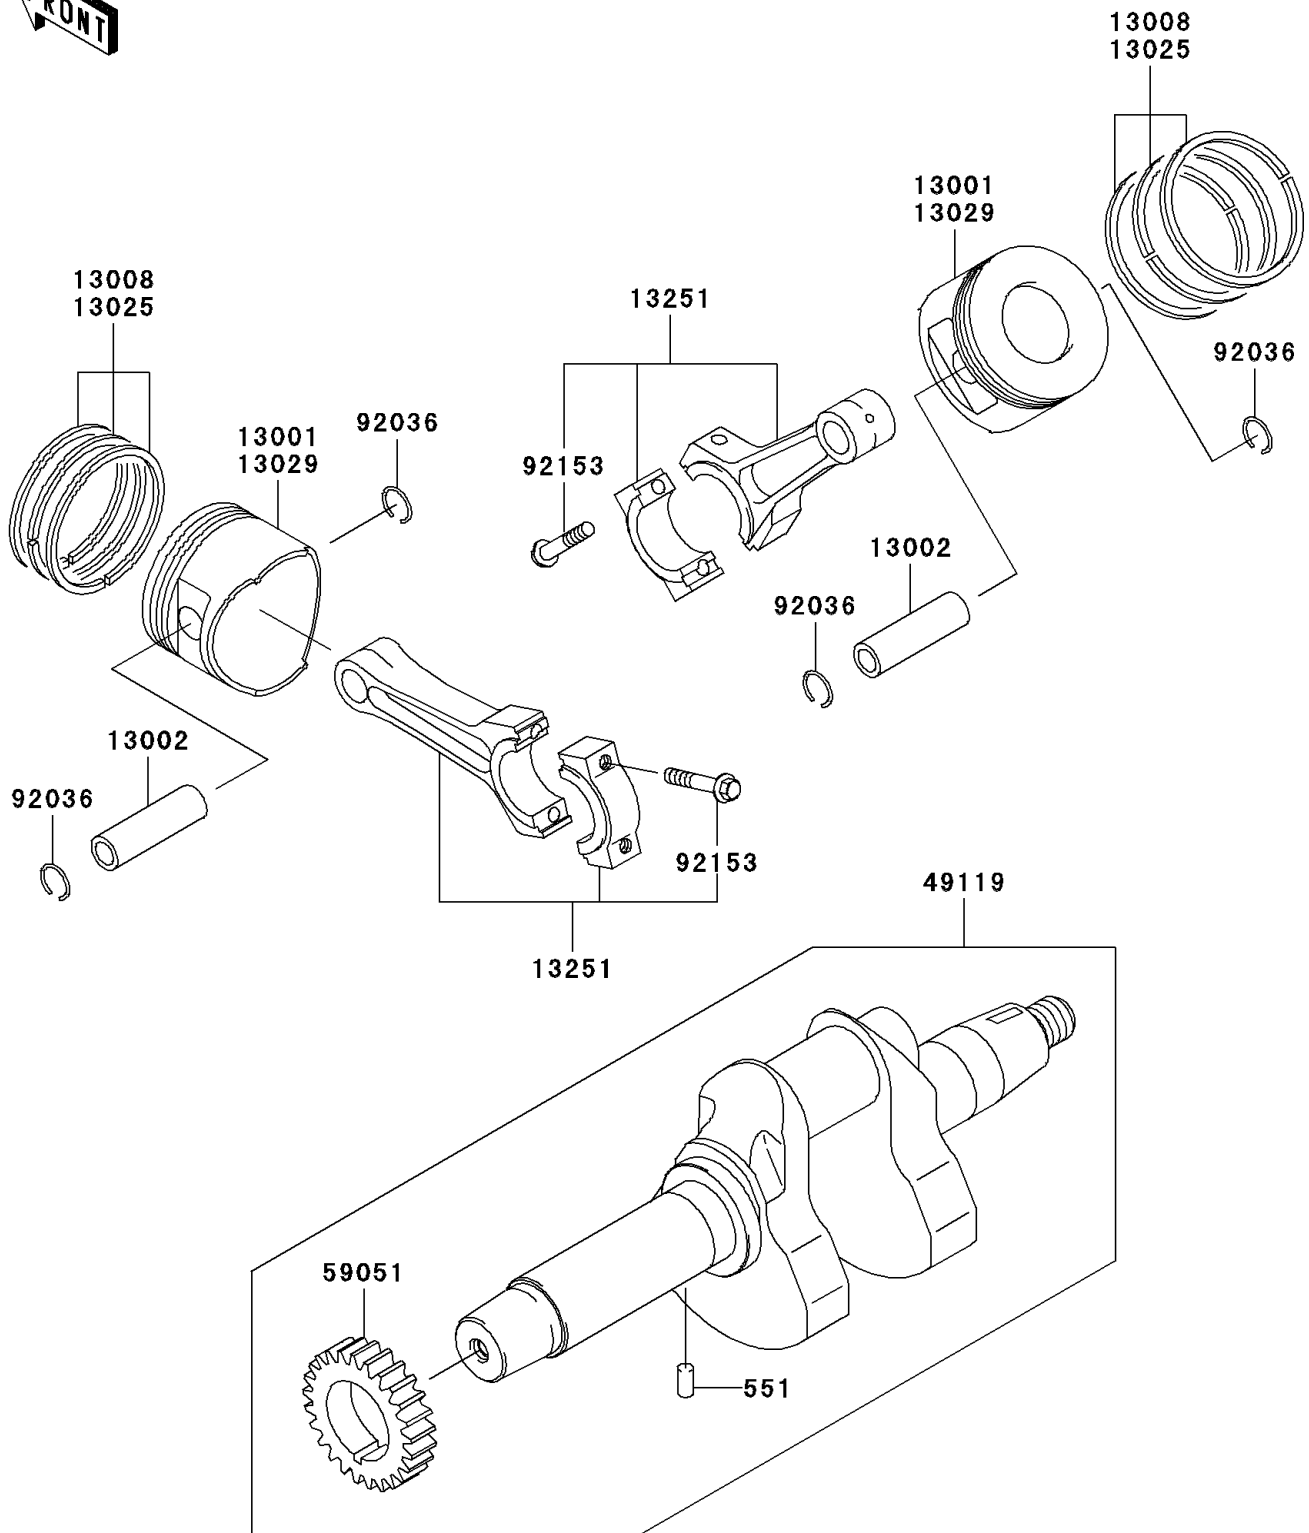

## PARTS DIAGRAM Crankshaft/Piston(s)

E1320

# 2011 MULE™ 4010 TRANS4x4®

## PARTS LIST

### Crankshaft/Piston(s)

**ITEM NAME**

**PART NUMBER**

**QUANTITY**

---