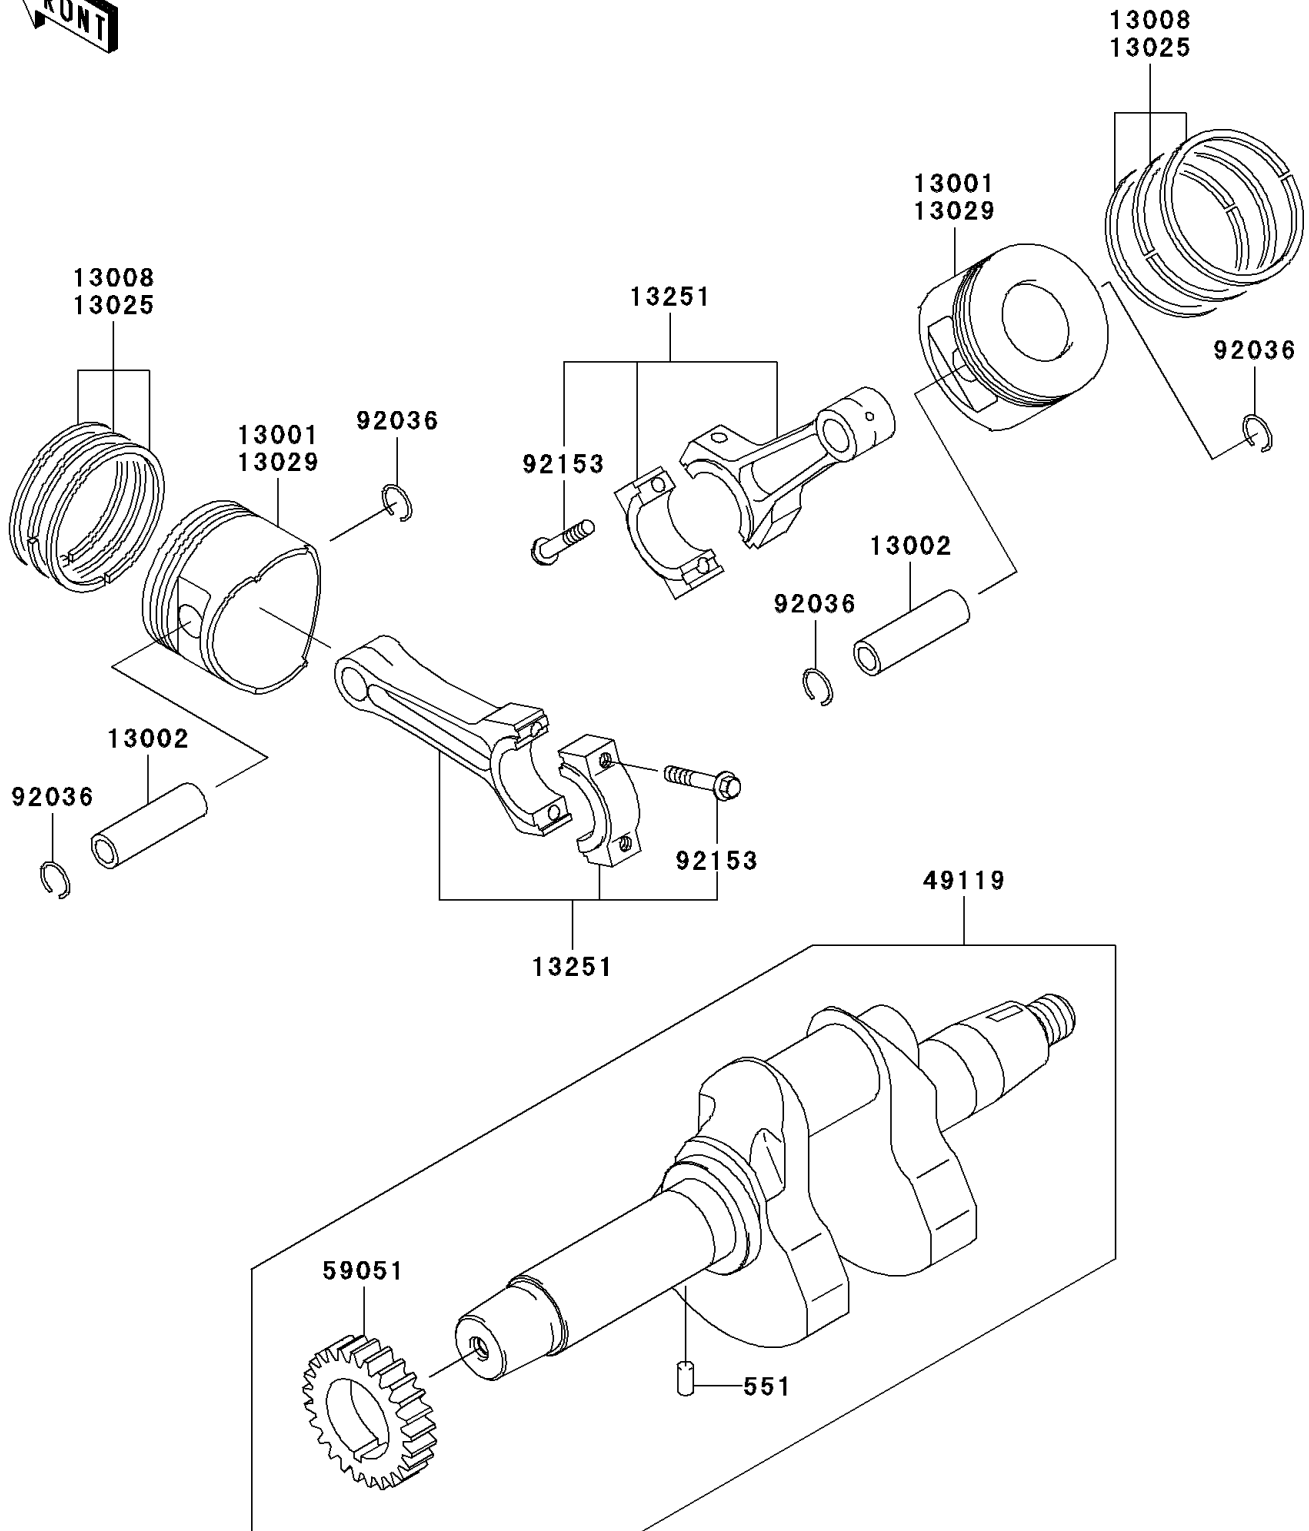

2011 Mule 4010 Trans4x4

PARTS DIAGRAM Crankshaft/Piston(s)

E1320

2011 Mule 4010 Trans4x4

PARTS LIST

Crankshaft/Piston(s)

ITEM NAME

PART NUMBER

QUANTITY
