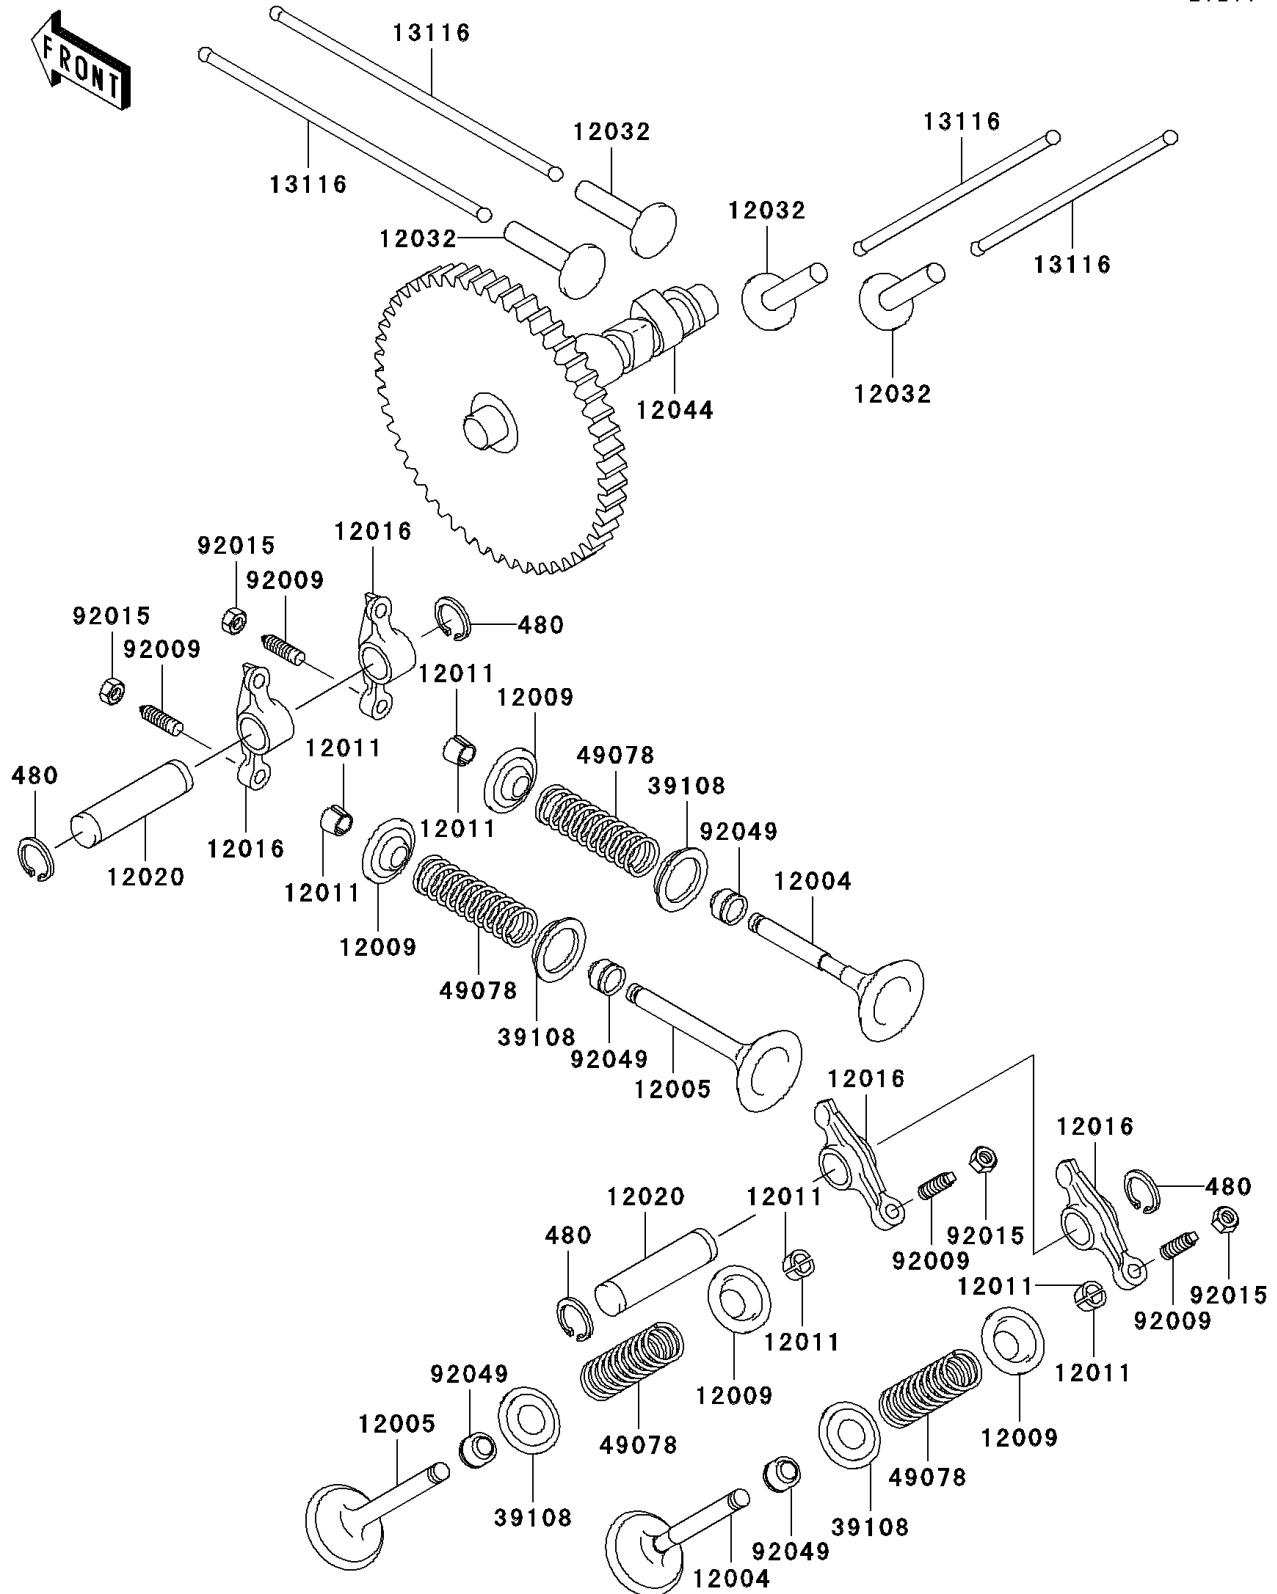

2011 MULE™ 4010 TRANS4x4®

PARTS DIAGRAM

Valve(s)/Camshaft(s)

E1211

2011 MULE™ 4010 TRANS4x4®

PARTS LIST

Valve(s)/Camshaft(s)

ITEM NAME

PART NUMBER

QUANTITY
