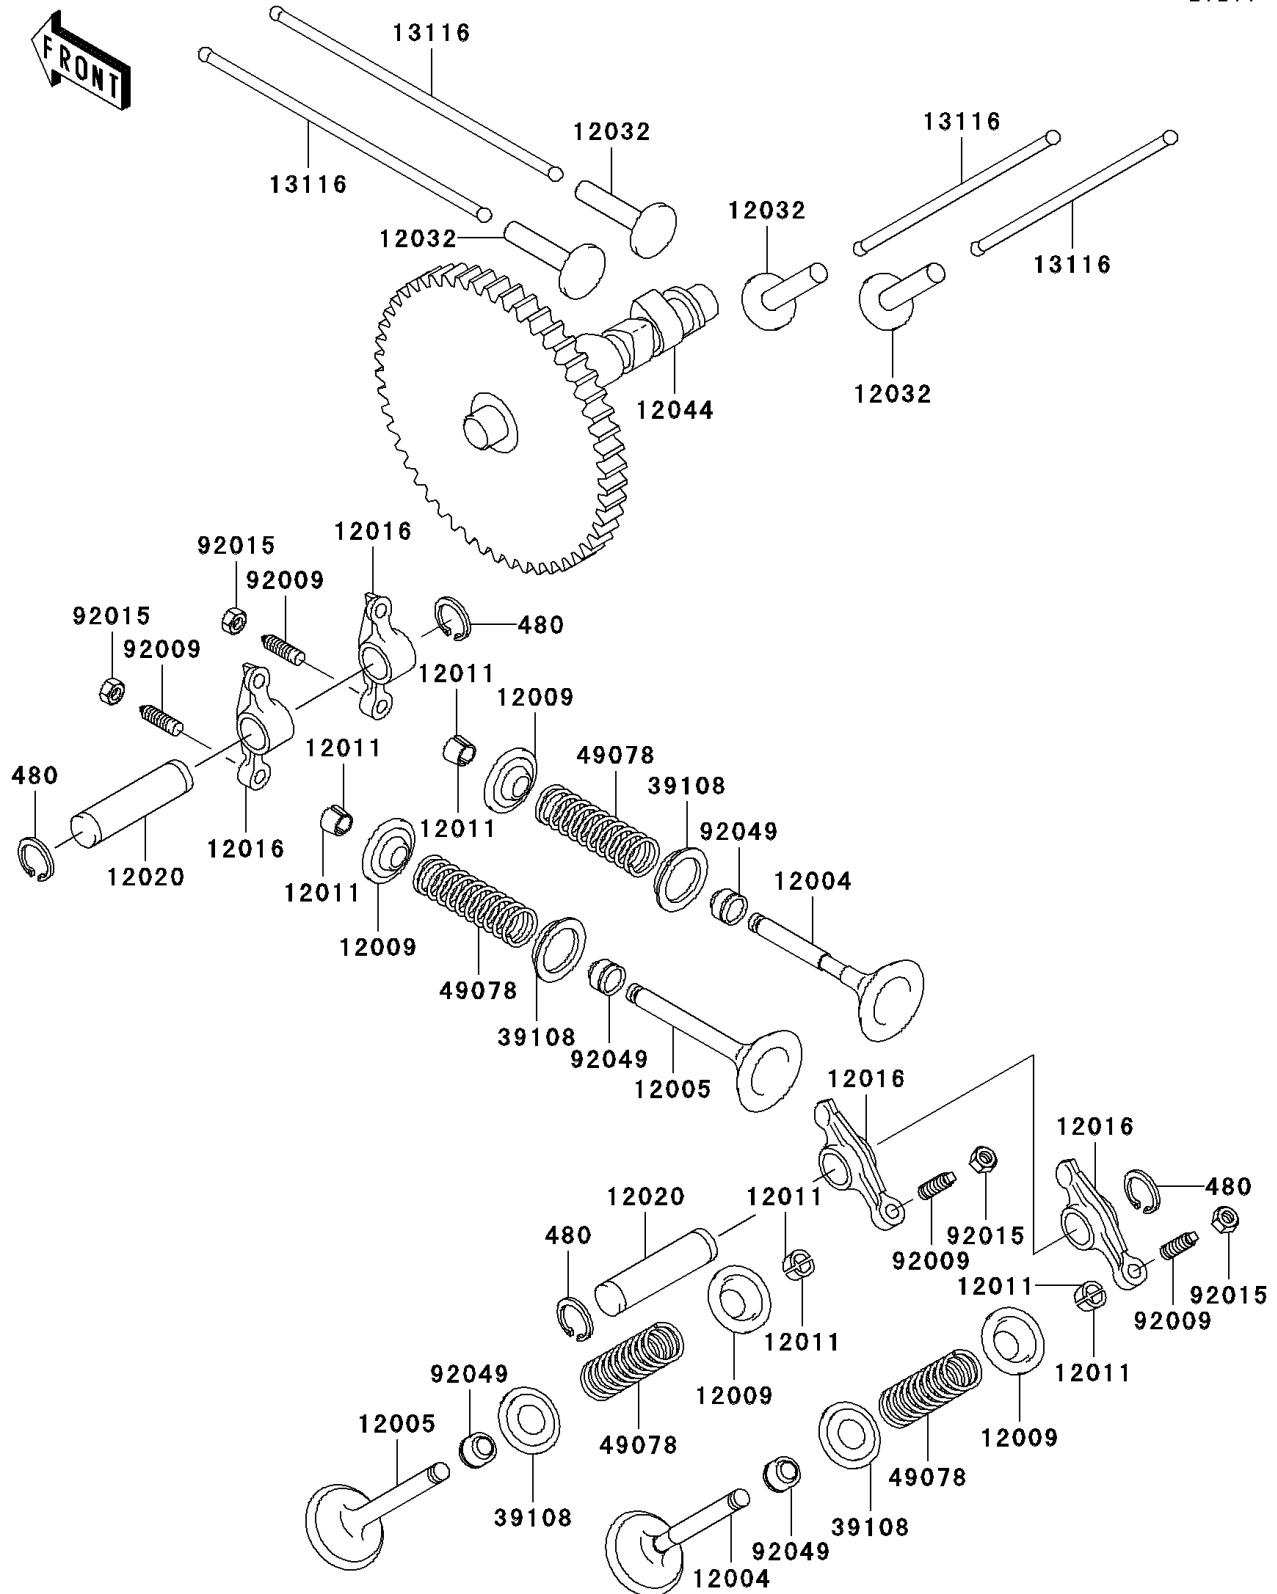

2010 Mule 4010 Trans4x4

PARTS DIAGRAM

Valve(s)/Camshaft(s)

E1211

2010 Mule 4010 Trans4x4

PARTS LIST

Valve(s)/Camshaft(s)

ITEM NAME

PART NUMBER

QUANTITY
