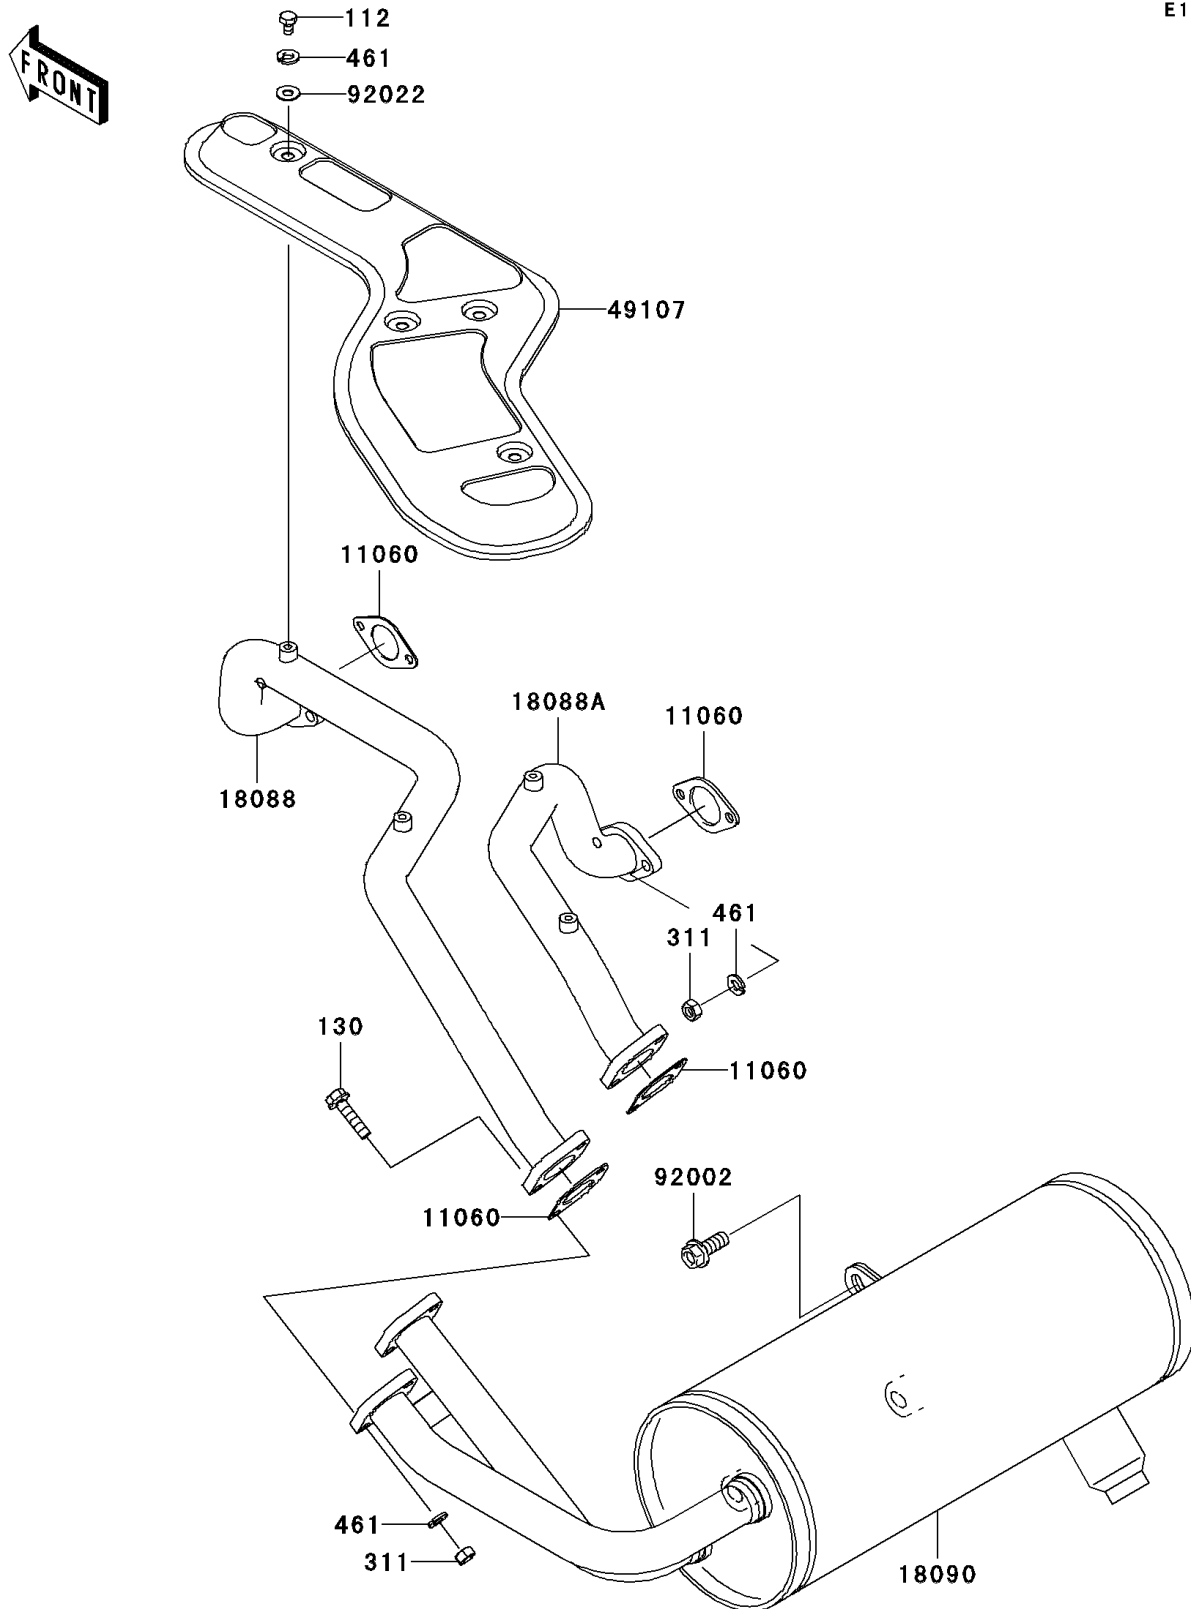

2011 MULE™ 4010 TRANS4x4®

PARTS DIAGRAM

Muffler(s)

E1140

2011 MULE™ 4010 TRANS4x4®

PARTS LIST

Muffler(s)

ITEM NAME

PART NUMBER

QUANTITY
