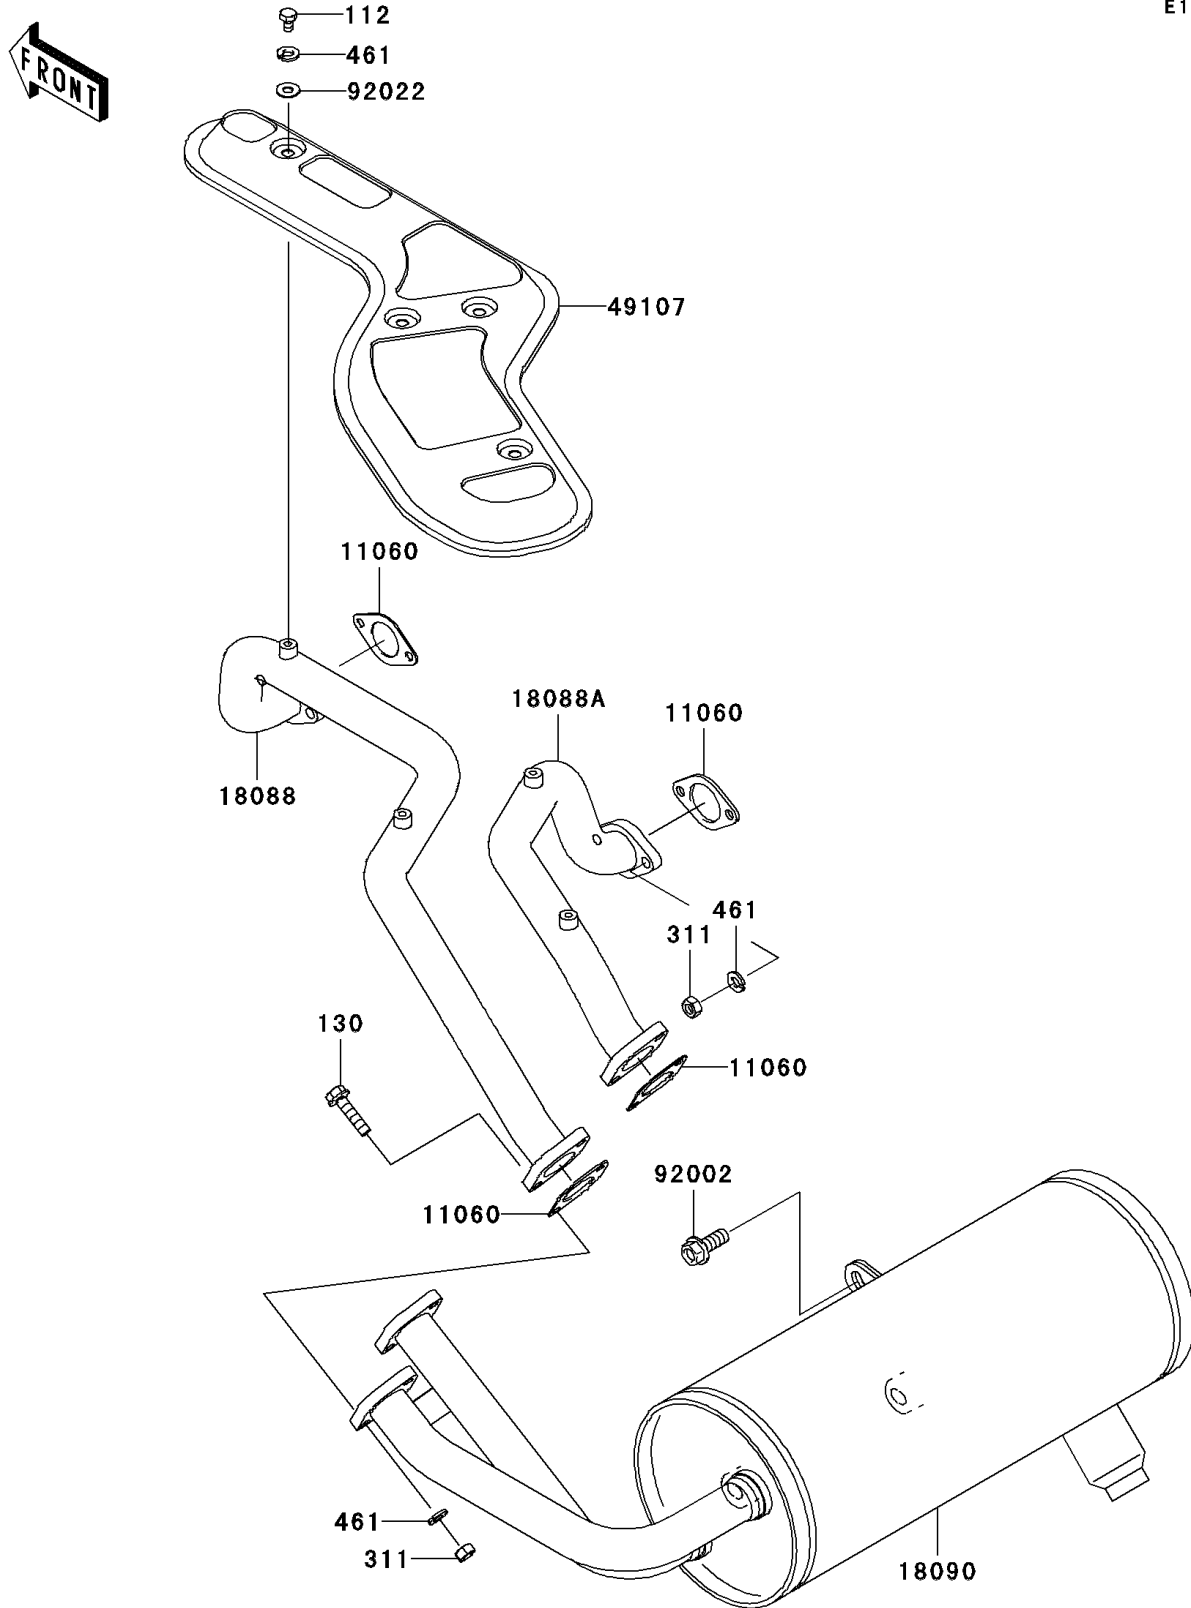

2011 Mule 4010 Trans4x4

PARTS DIAGRAM

Muffler(s)

E1140

2011 Mule 4010 Trans4x4

PARTS LIST

Muffler(s)

ITEM NAME	PART NUMBER	QUANTITY
-----------	-------------	----------
