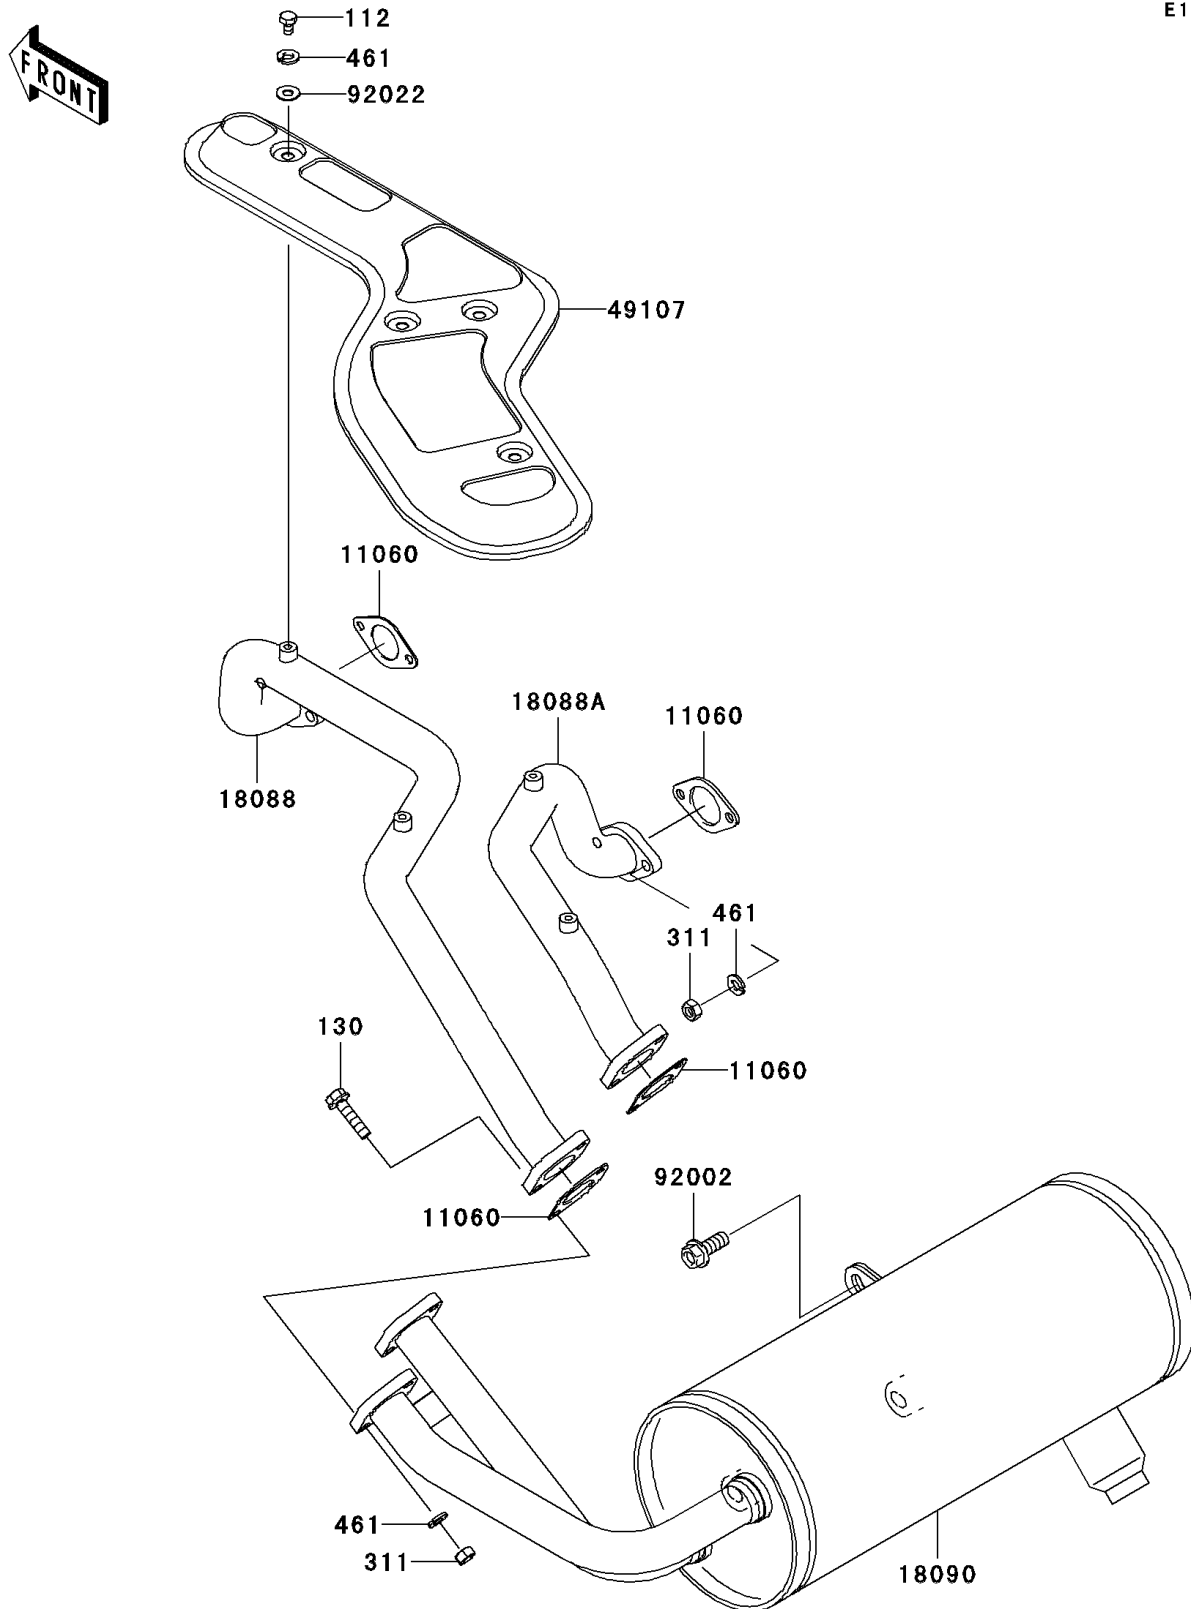

2009 Mule 4010 Trans4x4

PARTS DIAGRAM

Muffler(s)

E1140

2009 Mule 4010 Trans4x4

PARTS LIST

Muffler(s)

ITEM NAME	PART NUMBER	QUANTITY
GASKET,EXHAUST PIPE (Ref # 11060)	11060-2079	4
PIPE-EXHAUST,FR (Ref # 18088)	18088-0467	1
PIPE-EXHAUST,RR (Ref # 18088A)	18088-0468	1
BODY-COMP-MUFFLER (Ref # 18090)	18090-1912	1
COVER-EXHAUST PIPE (Ref # 49107)	49107-1211	1
BOLT,8X20 (Ref # 92002)	92002-1250	3
WASHER,6.5X16X1.0 (Ref # 92022)	92022-1093	4
BOLT-UPSET,6X10 (Ref # 112)	112BB0610	4
BOLT-FLANGED,6X25 (Ref # 130)	130BA0625	4
NUT-HEX (Ref # 311)	311BA0600	8
WASHER-SPRING,6MM (Ref # 461)	461DA0600	12