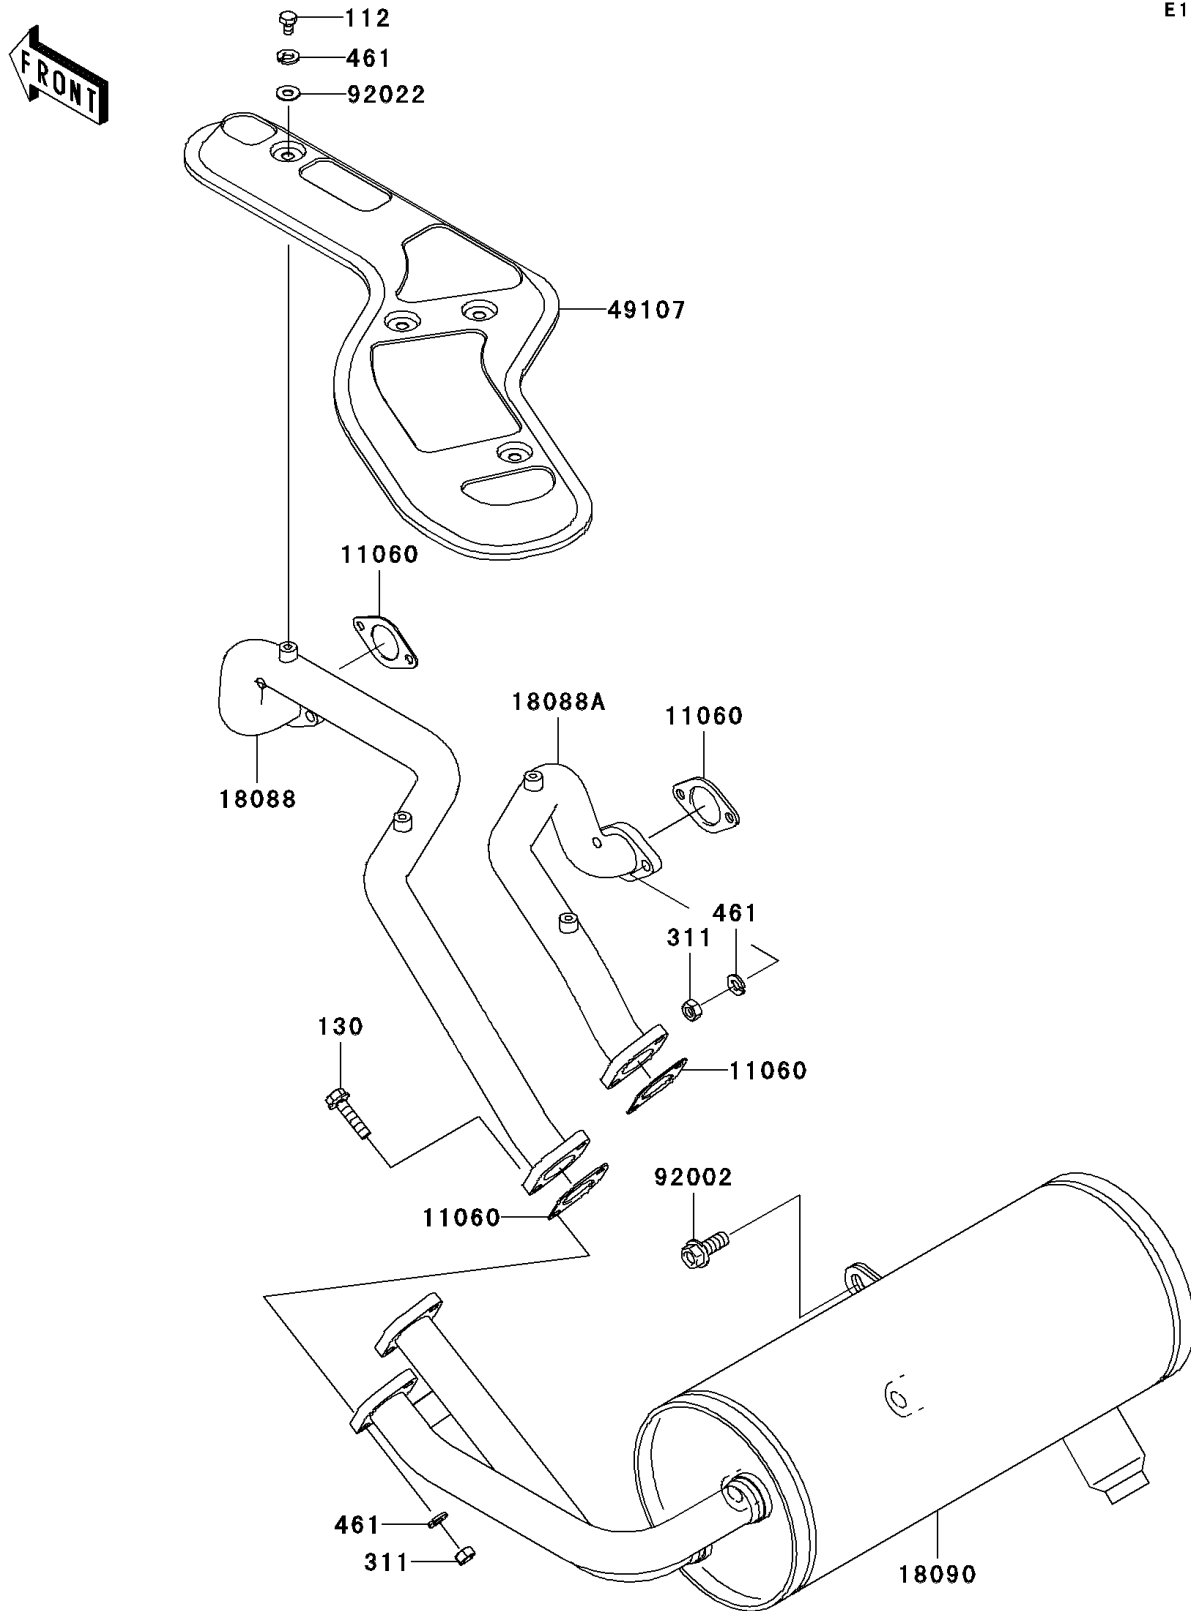

2010 Mule 4010 Trans4x4

PARTS DIAGRAM

Muffler(s)

E1140

2010 Mule 4010 Trans4x4

PARTS LIST

Muffler(s)

ITEM NAME

PART NUMBER

QUANTITY
