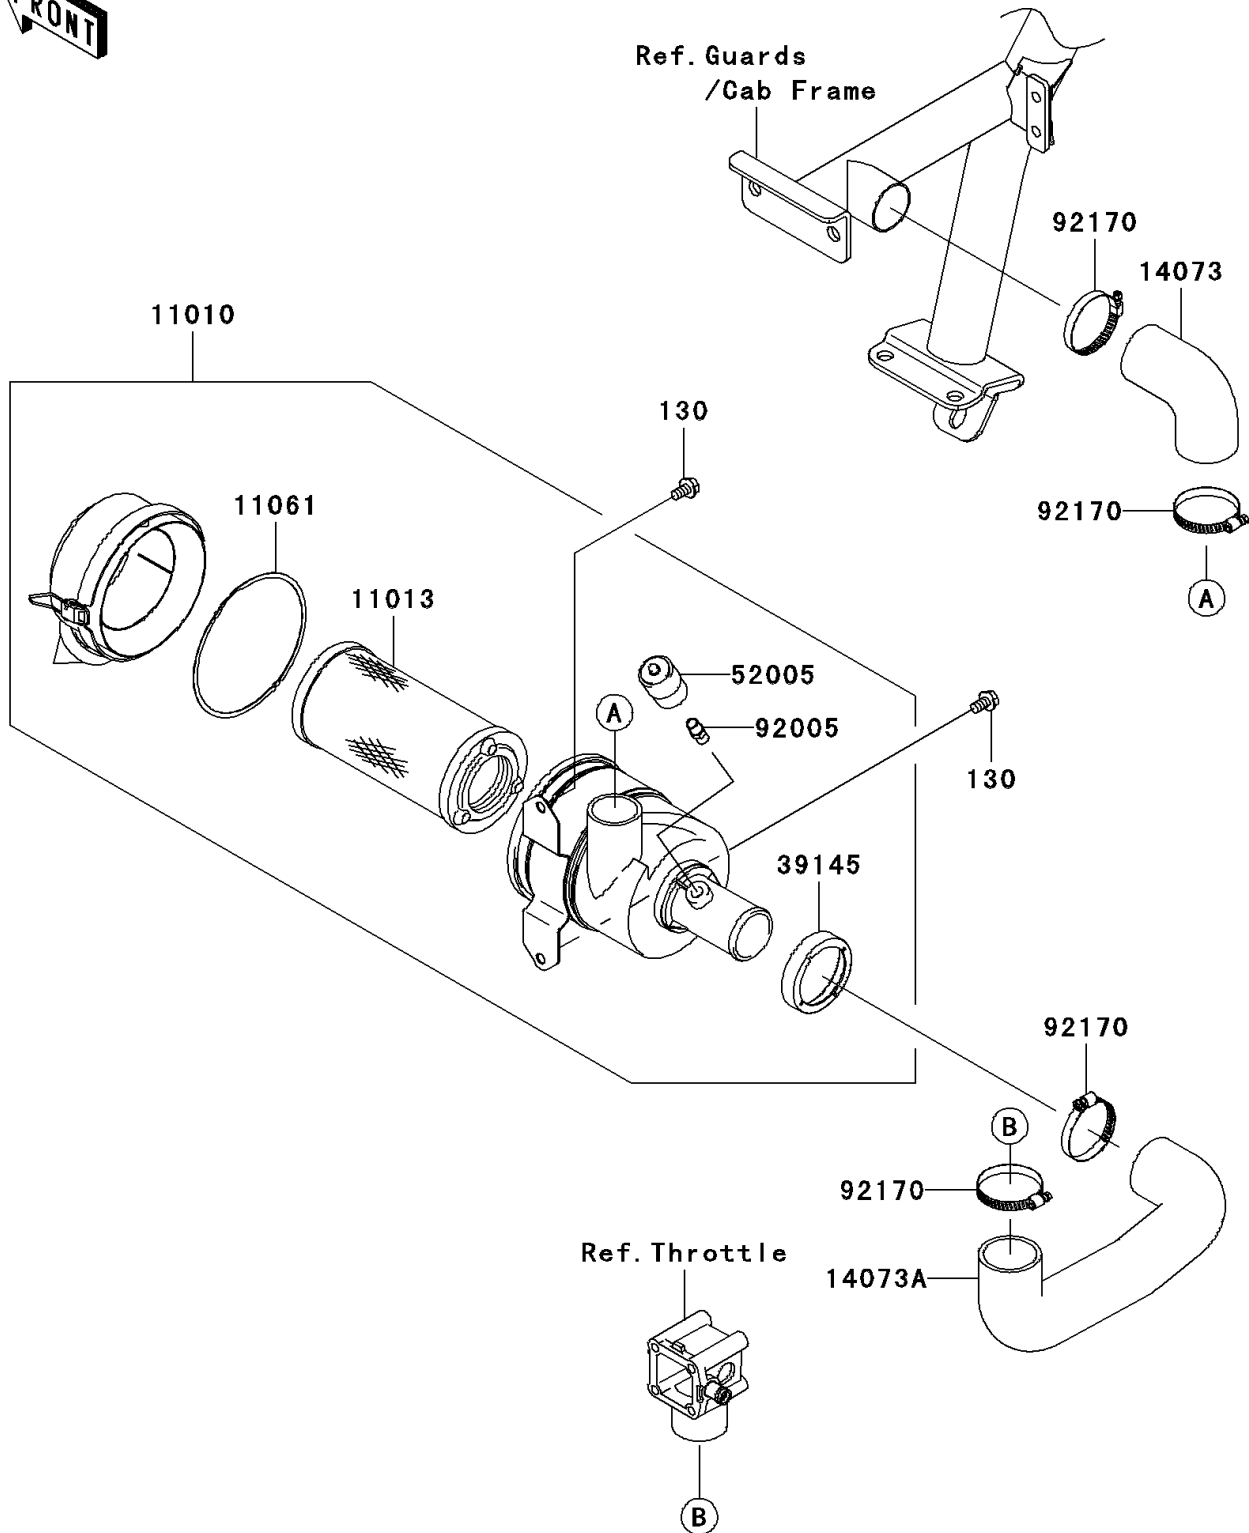

2011 MULE™ 4010 TRANS4x4®

PARTS DIAGRAM

Air Cleaner(RBF/RBFA)

E1130A

2011 MULE™ 4010 TRANS4x4®

PARTS LIST

Air Cleaner(RBF/RBFA)

ITEM NAME

PART NUMBER

QUANTITY
