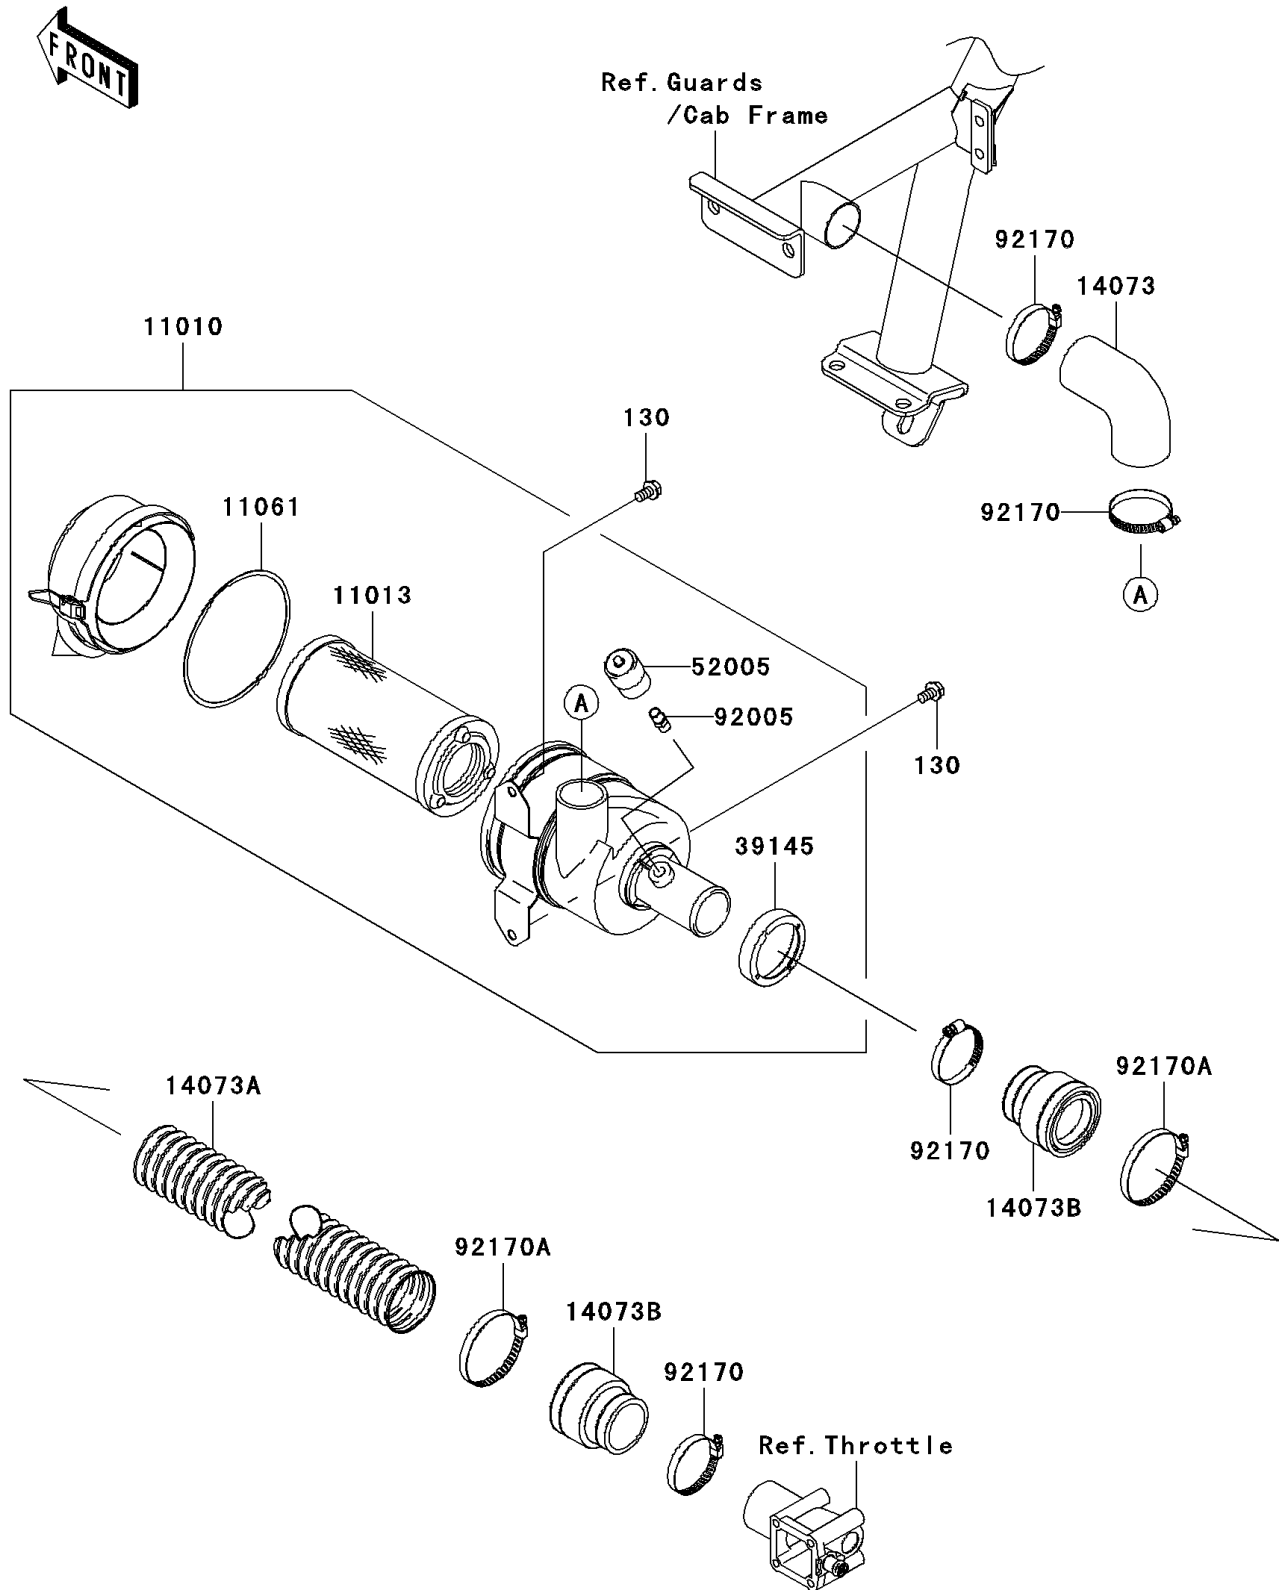

2010 Mule 4010 Trans4x4

PARTS DIAGRAM

Air Cleaner(R9F-RAFA)

E1130

2010 Mule 4010 Trans4x4

PARTS LIST

Air Cleaner(R9F-RAFA)

ITEM NAME

PART NUMBER

QUANTITY
