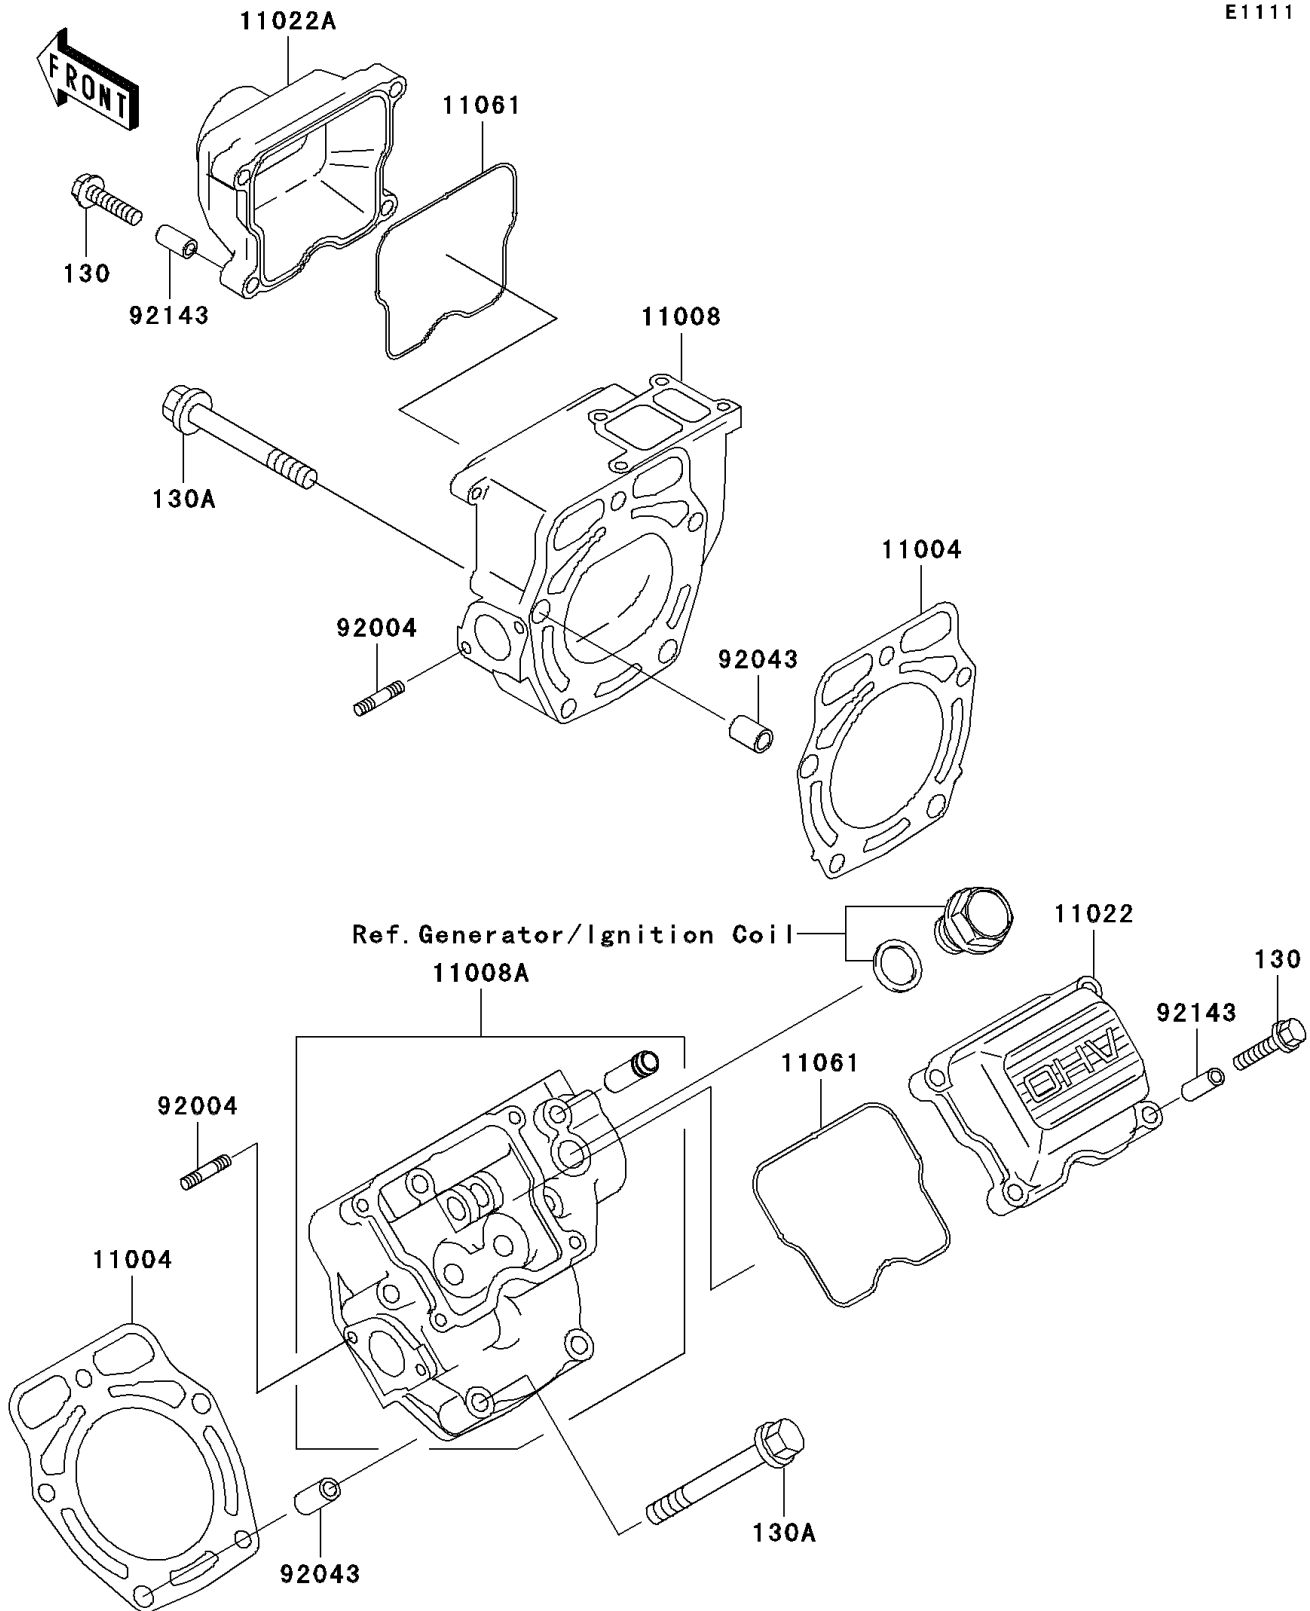

2011 MULE™ 4010 TRANS4x4®

PARTS DIAGRAM

Cylinder Head

E1111

2011 MULE™ 4010 TRANS4x4®

PARTS LIST Cylinder Head

ITEM NAME	PART NUMBER	QUANTITY
-----------	-------------	----------
