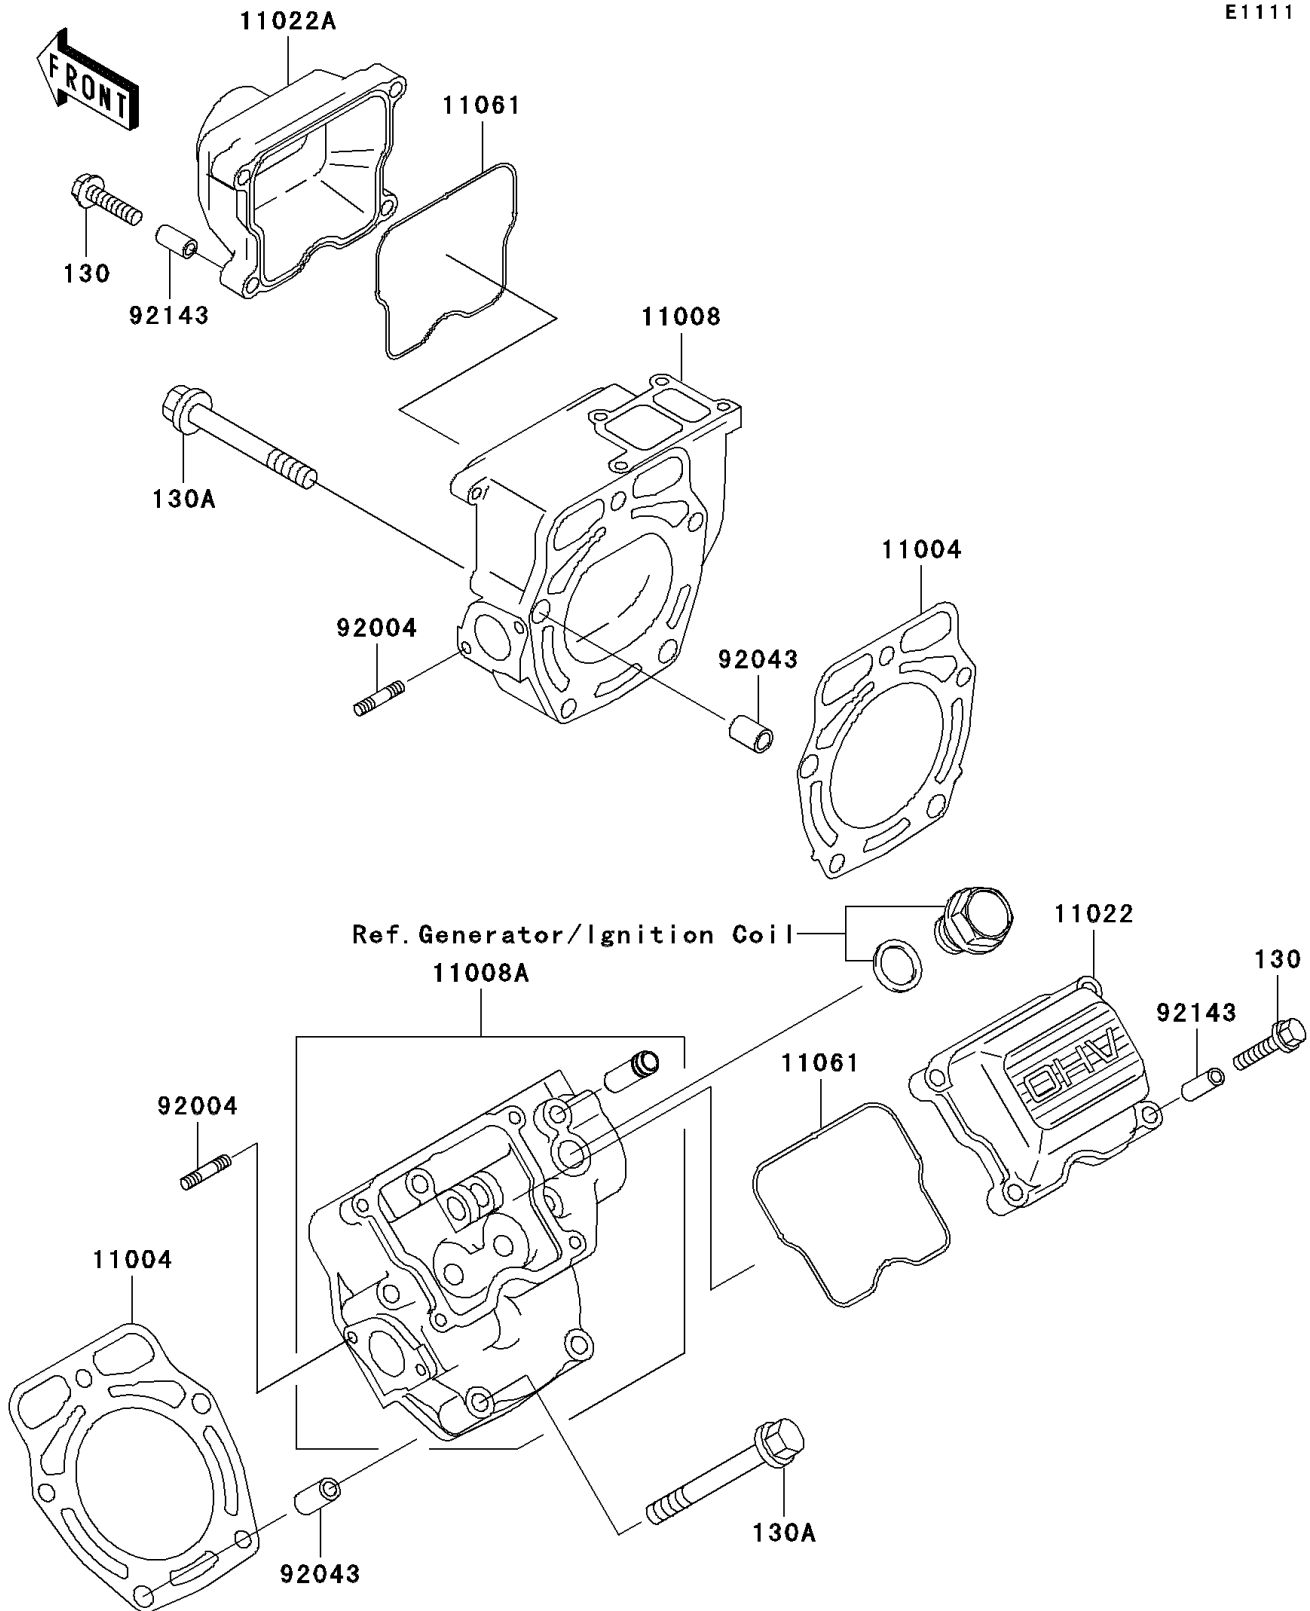

2011 Mule 4010 Trans4x4

PARTS DIAGRAM

Cylinder Head

E1111

2011 Mule 4010 Trans4x4

PARTS LIST

Cylinder Head

ITEM NAME	PART NUMBER	QUANTITY
-----------	-------------	----------
