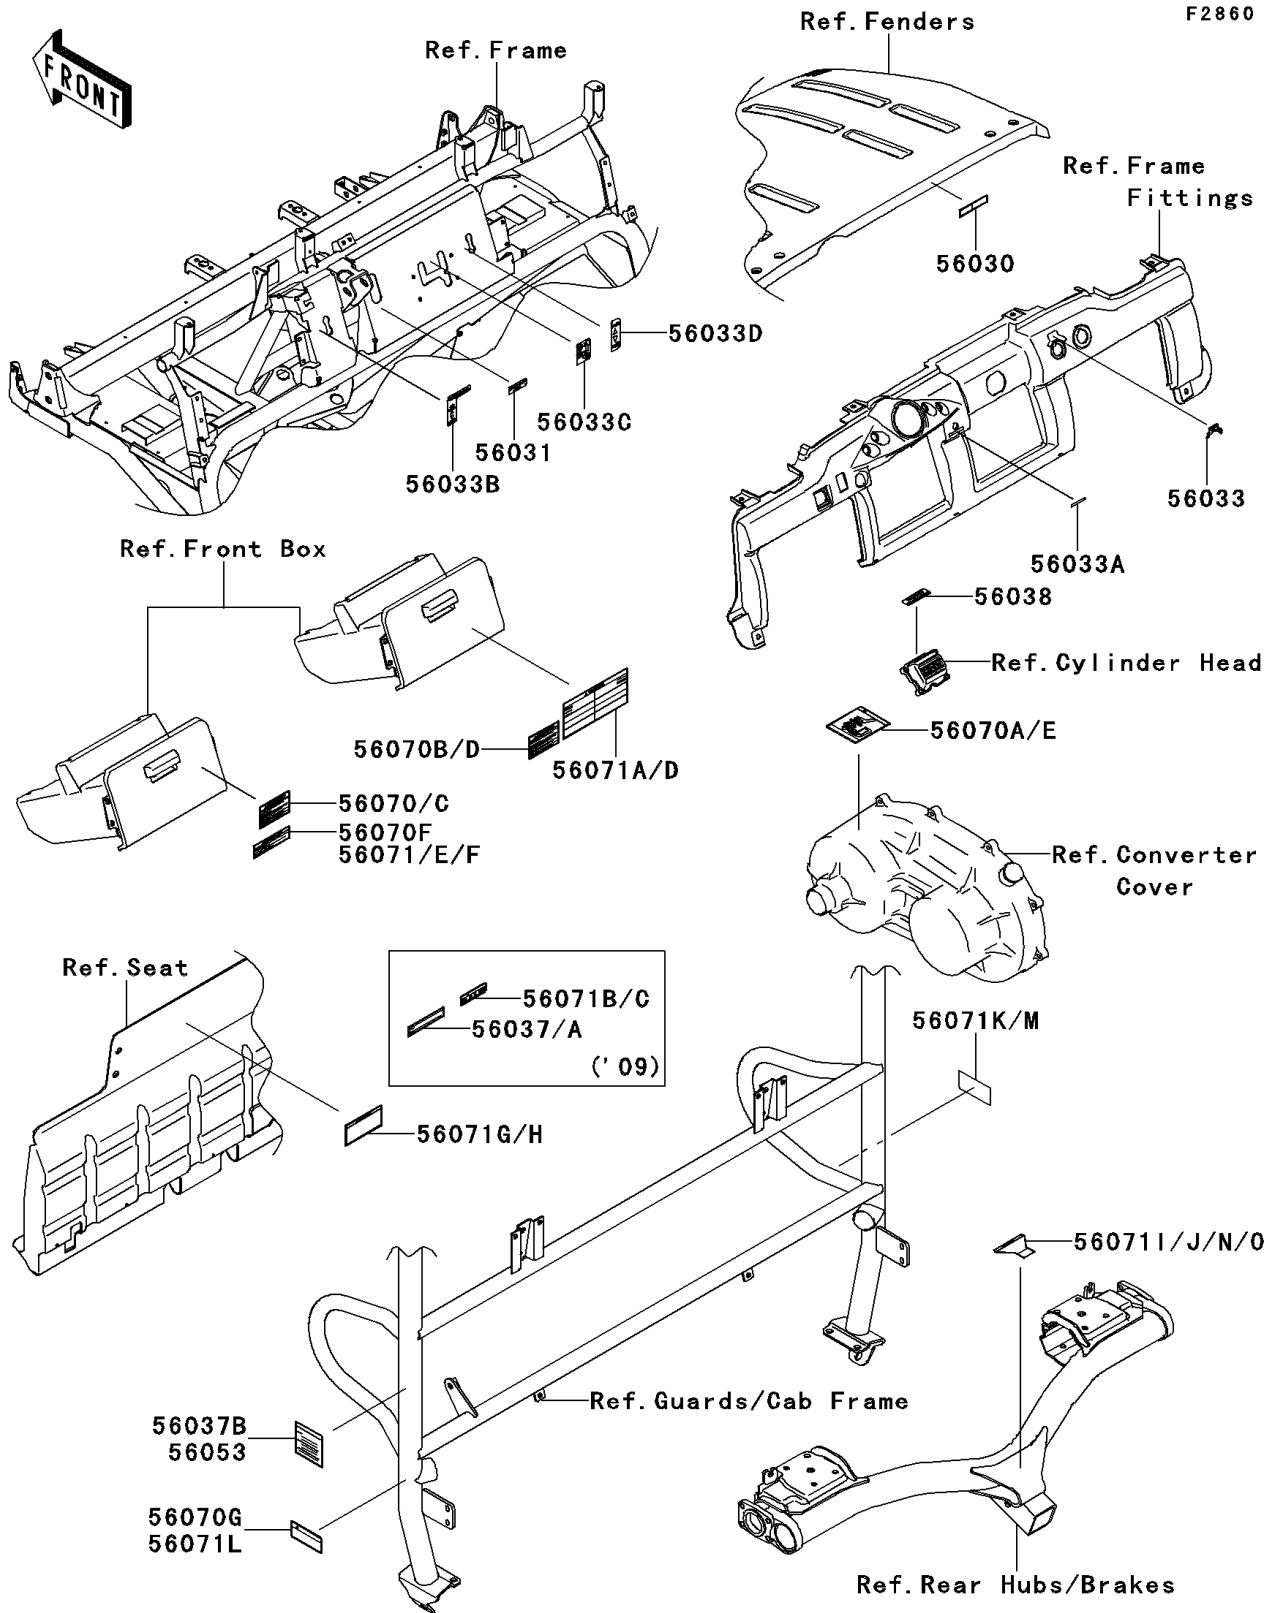

2009 Mule 4010 4x4

PARTS DIAGRAM

Labels

2009 Mule 4010 4x4

PARTS LIST

Labels

ITEM NAME

PART NUMBER

QUANTITY
