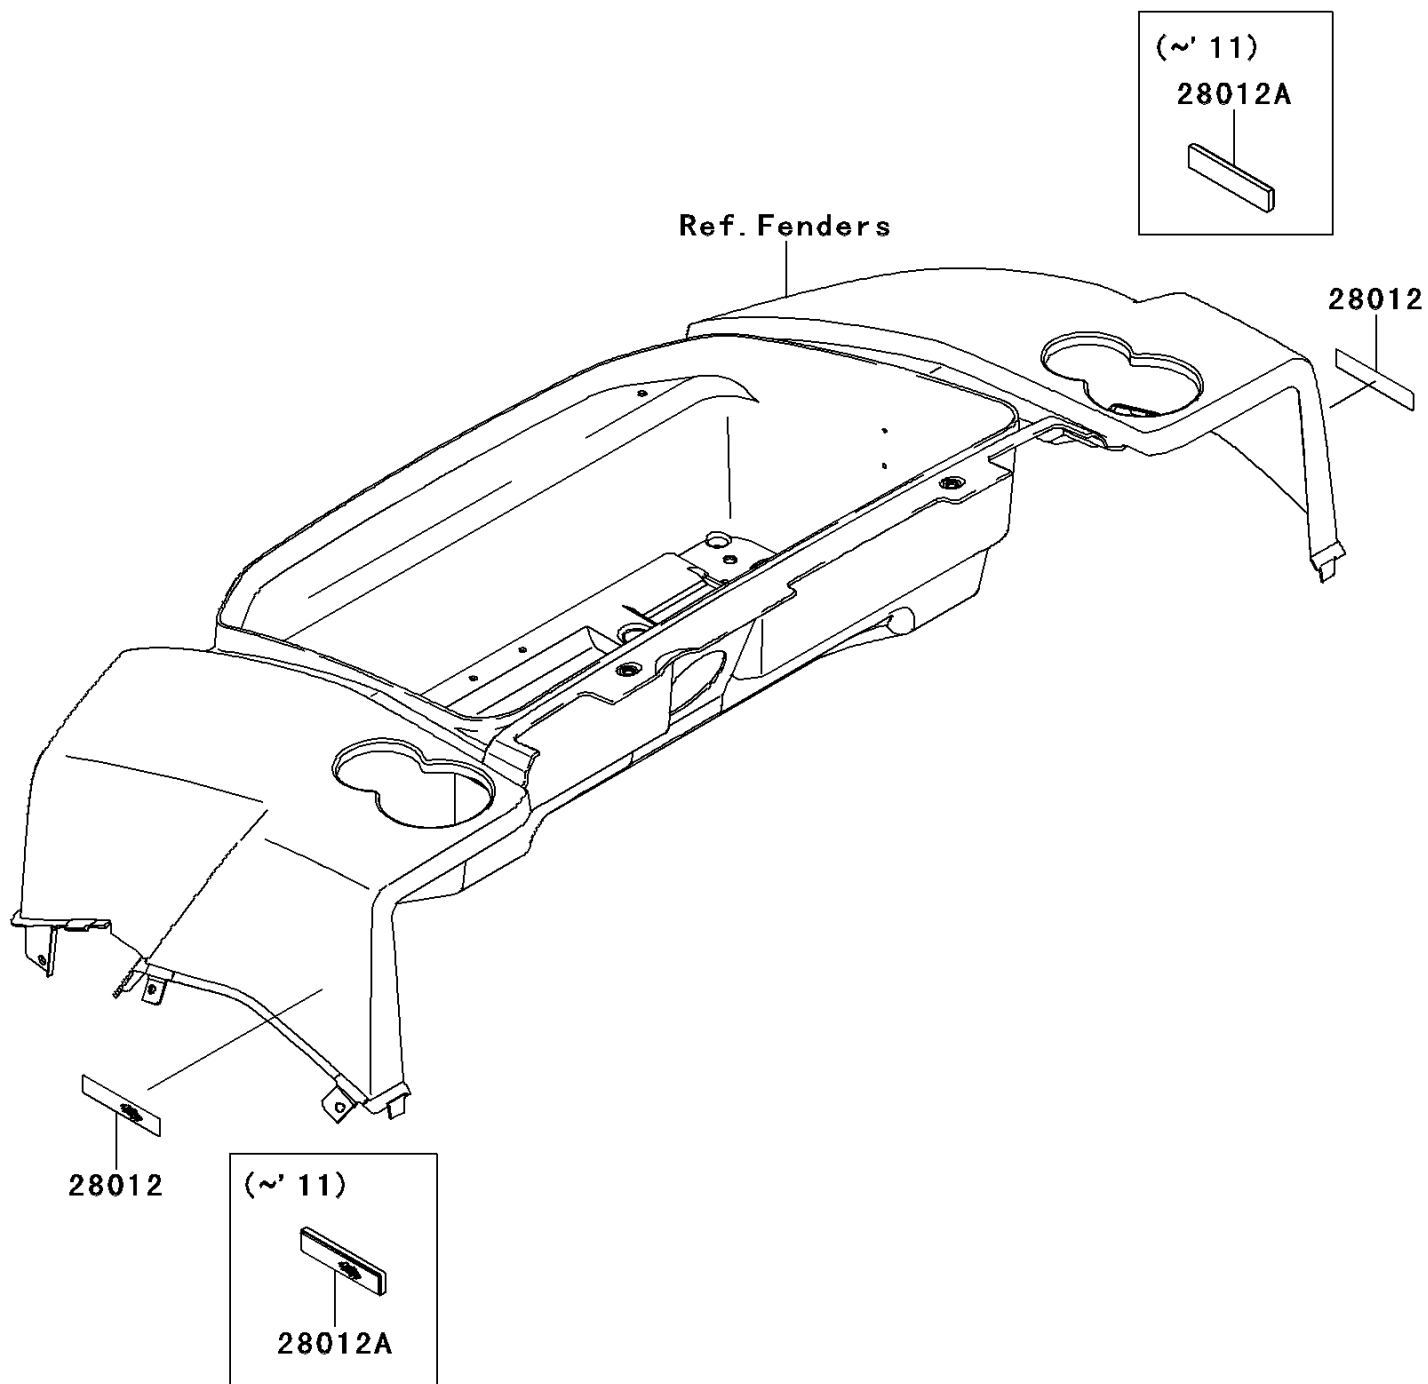

2009 Mule 4010 4x4

PARTS DIAGRAM

Reflectors(CN)

Kawasaki

Let the Good Times Roll®

F2790

2009 Mule 4010 4x4

PARTS LIST

Reflectors(CN)

ITEM NAME

PART NUMBER

QUANTITY
