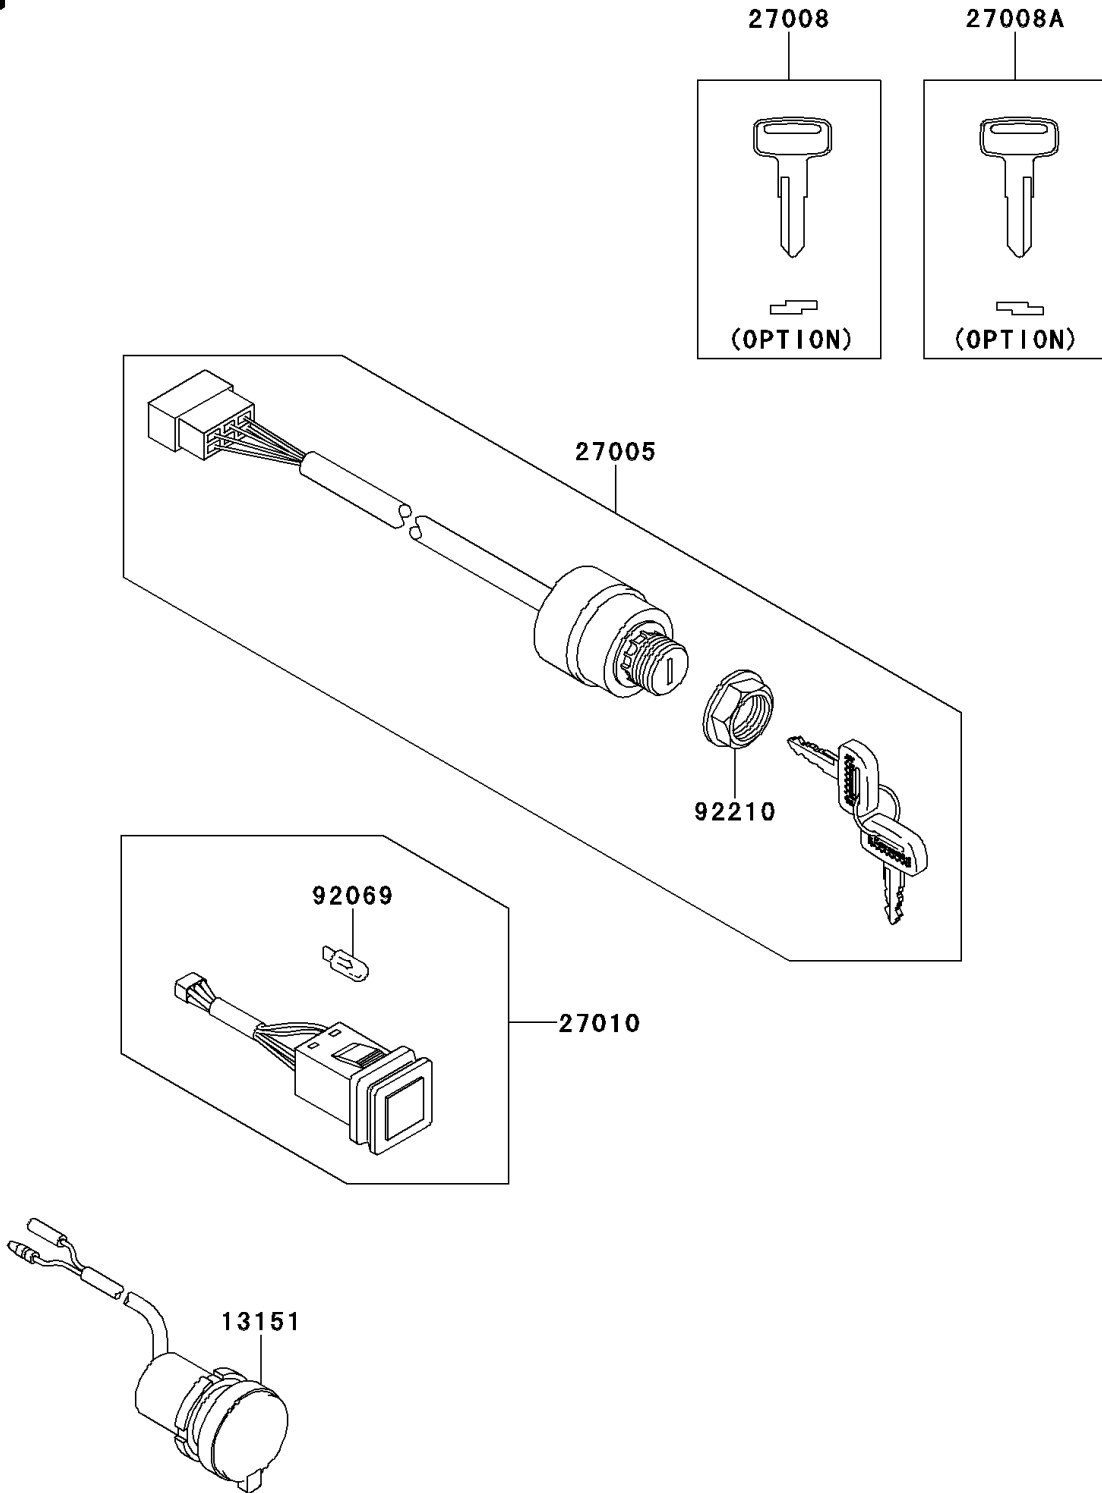

2009 Mule 4010 4x4

PARTS DIAGRAM

Ignition Switch(M9F-MCF)

F2770

2009 Mule 4010 4x4

PARTS LIST

Ignition Switch(M9F-MCF)

ITEM NAME

PART NUMBER

QUANTITY
