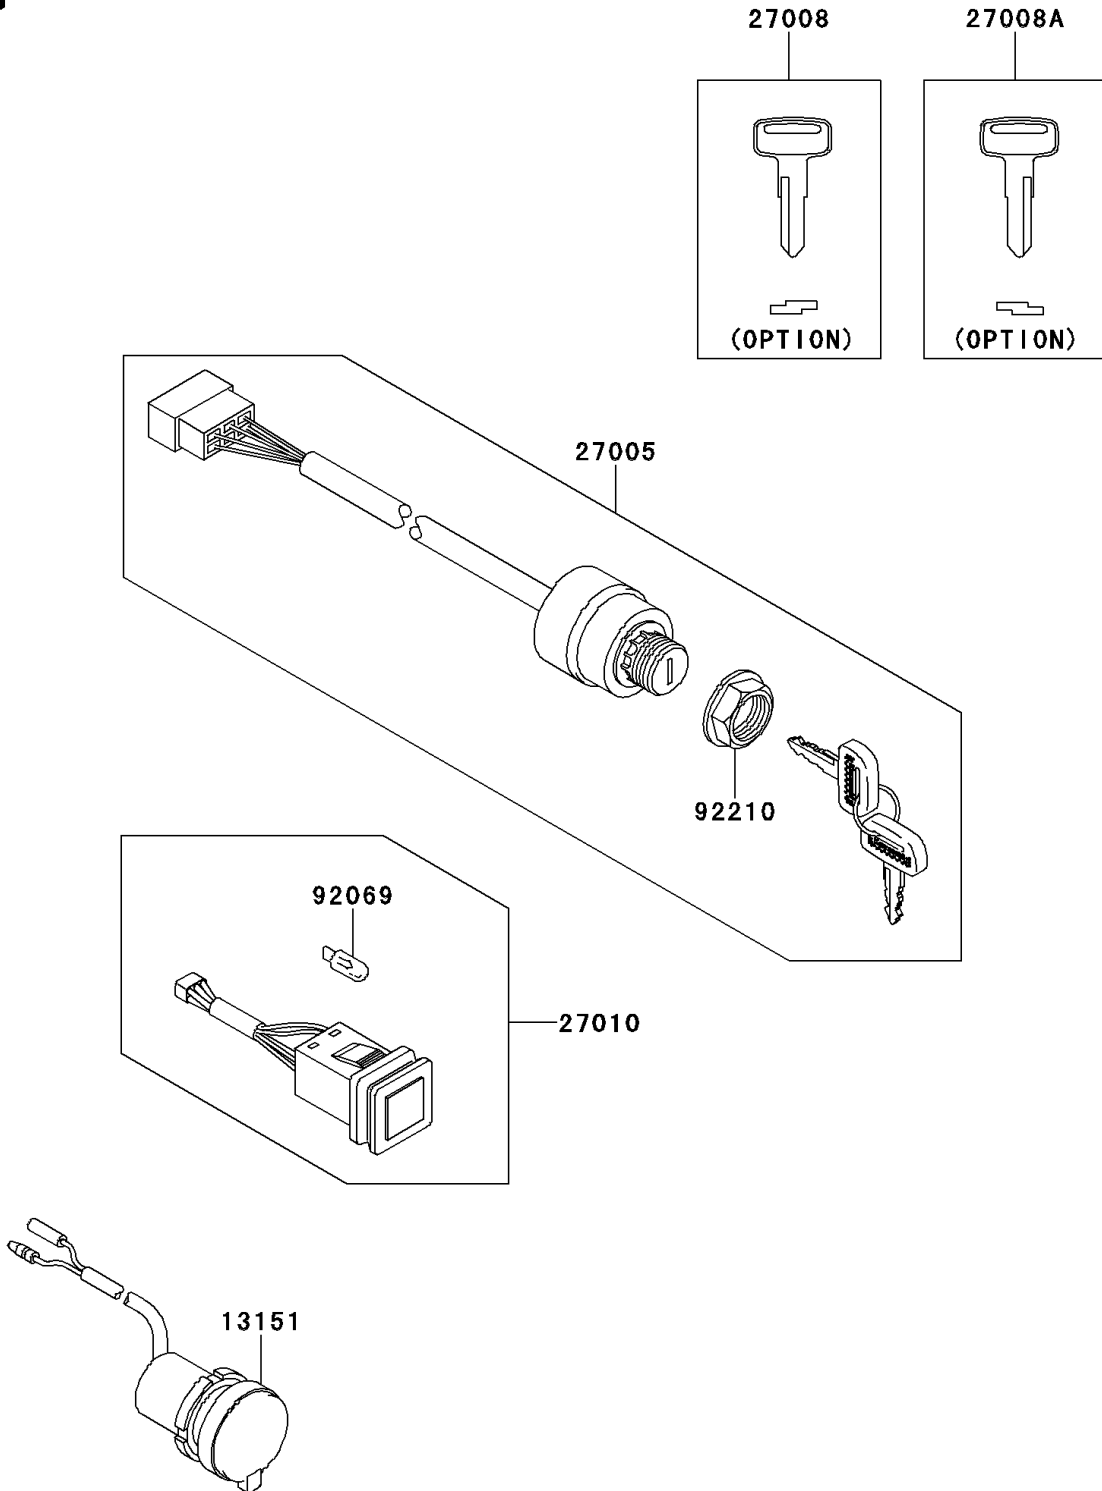

2009 Mule 4010 4x4

PARTS DIAGRAM

Ignition Switch(M9F-MCF)

F2770

2009 Mule 4010 4x4

PARTS LIST

Ignition Switch(M9F-MCF)

ITEM NAME	PART NUMBER	QUANTITY
SWITCH-COMP,D.C.TERMINAL (Ref # 13151)	13151-0003	1
SWITCH-ASSY-IGNITION (Ref # 27005)	27005-0011	1
KEY-LOCK,BLANK (Ref # 27008)	27008-1153	1
KEY-LOCK,BLANK (Ref # 27008A)	27008-1157	1
SWITCH,HEAD LAMP (Ref # 27010)	27010-0105	1
BULB,12V 1.7W (Ref # 92069)	92069-0036	1
NUT,IGNITION SWITCH (Ref # 92210)	92210-1264	1