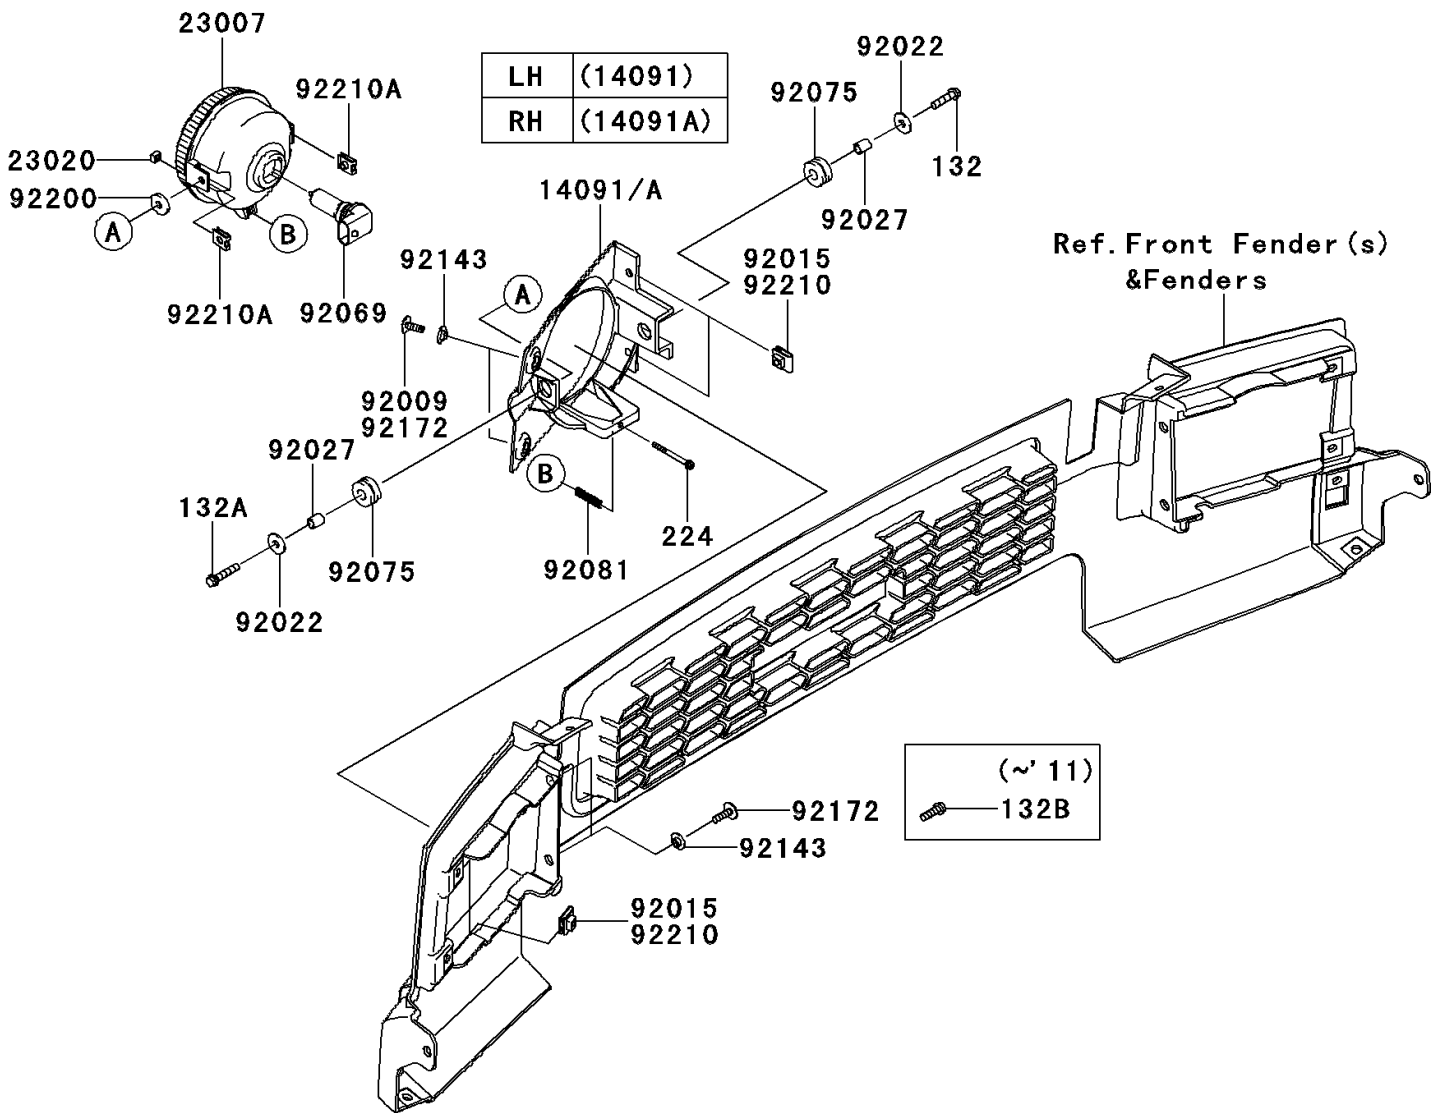

2009 Mule 4010 4x4

PARTS DIAGRAM

Headlight(s)

F2710

2009 Mule 4010 4x4

PARTS LIST

Headlight(s)

ITEM NAME

PART NUMBER

QUANTITY
