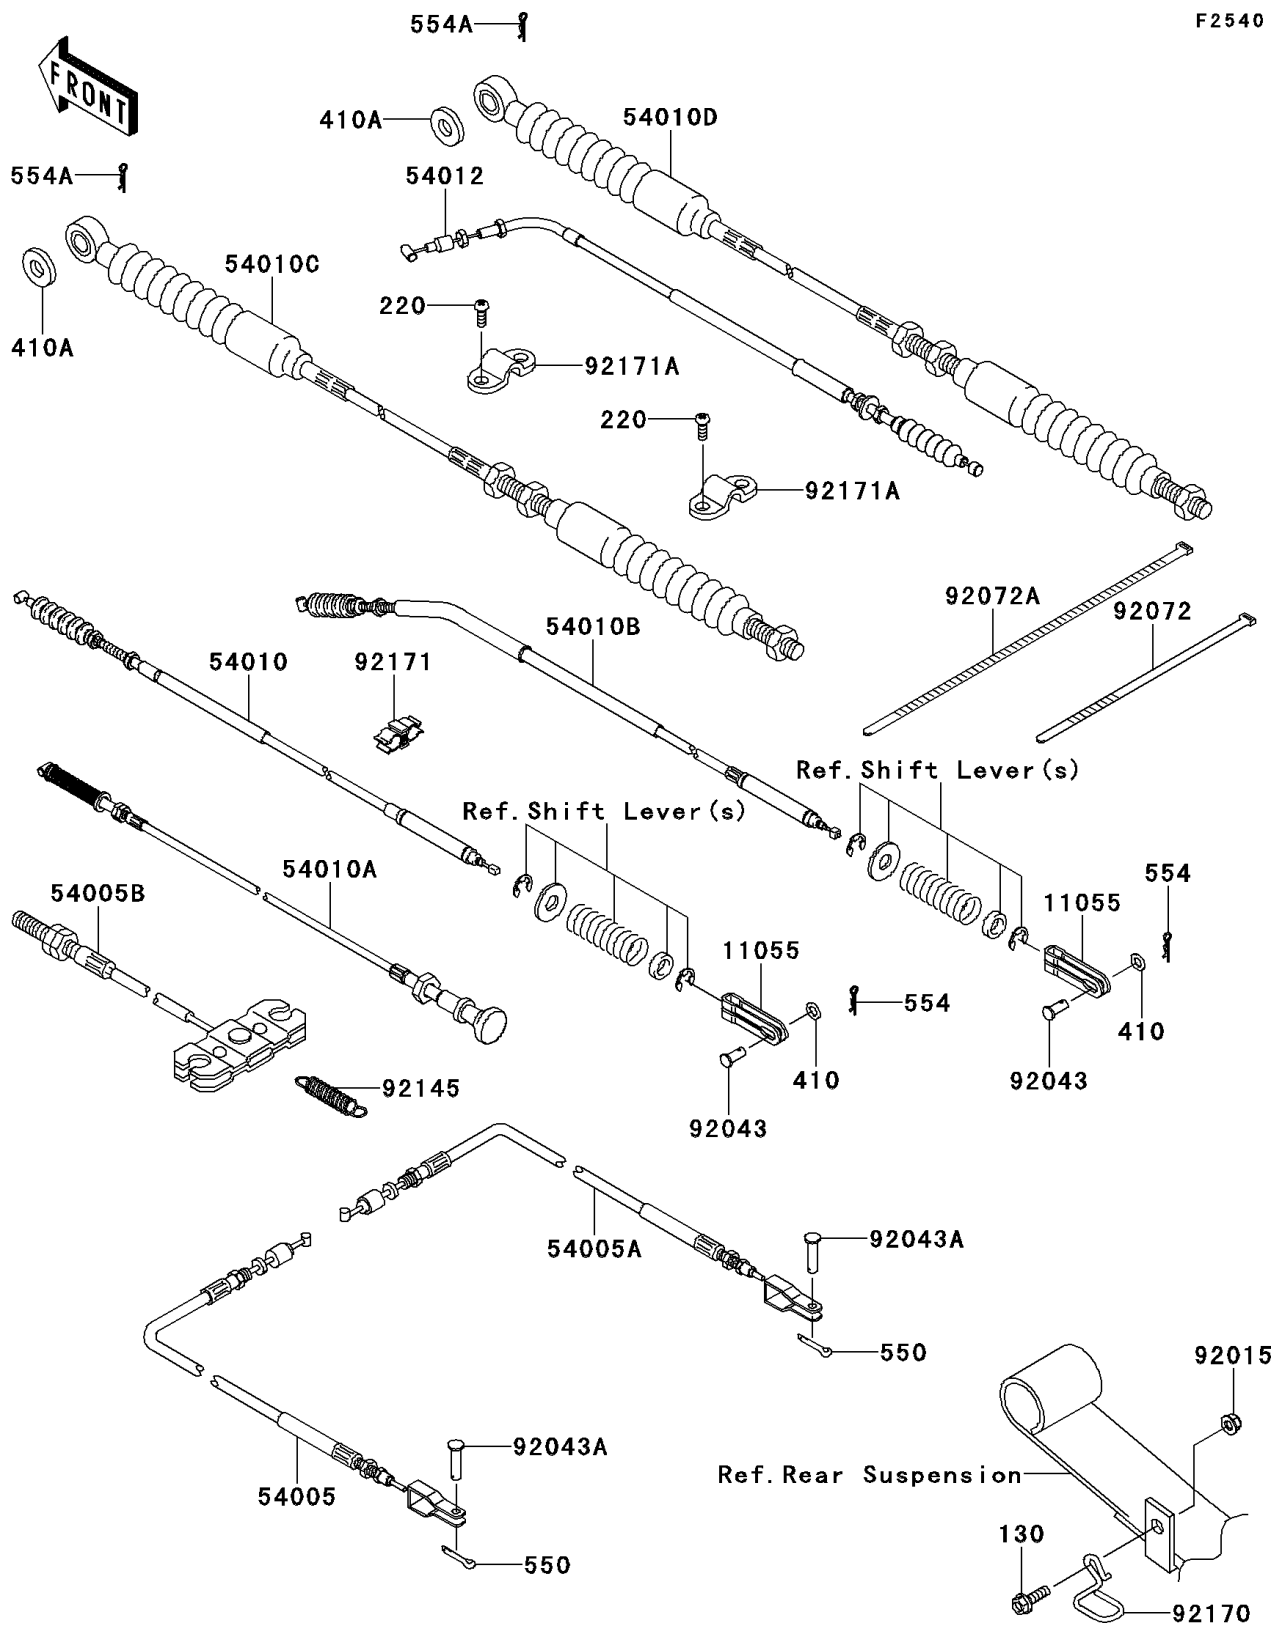

2009 Mule 4010 4x4

PARTS DIAGRAM

Cables

Kawasaki

Let the Good Times Roll®

2009 Mule 4010 4x4

PARTS LIST

Cables

ITEM NAME	PART NUMBER	QUANTITY
-----------	-------------	----------
