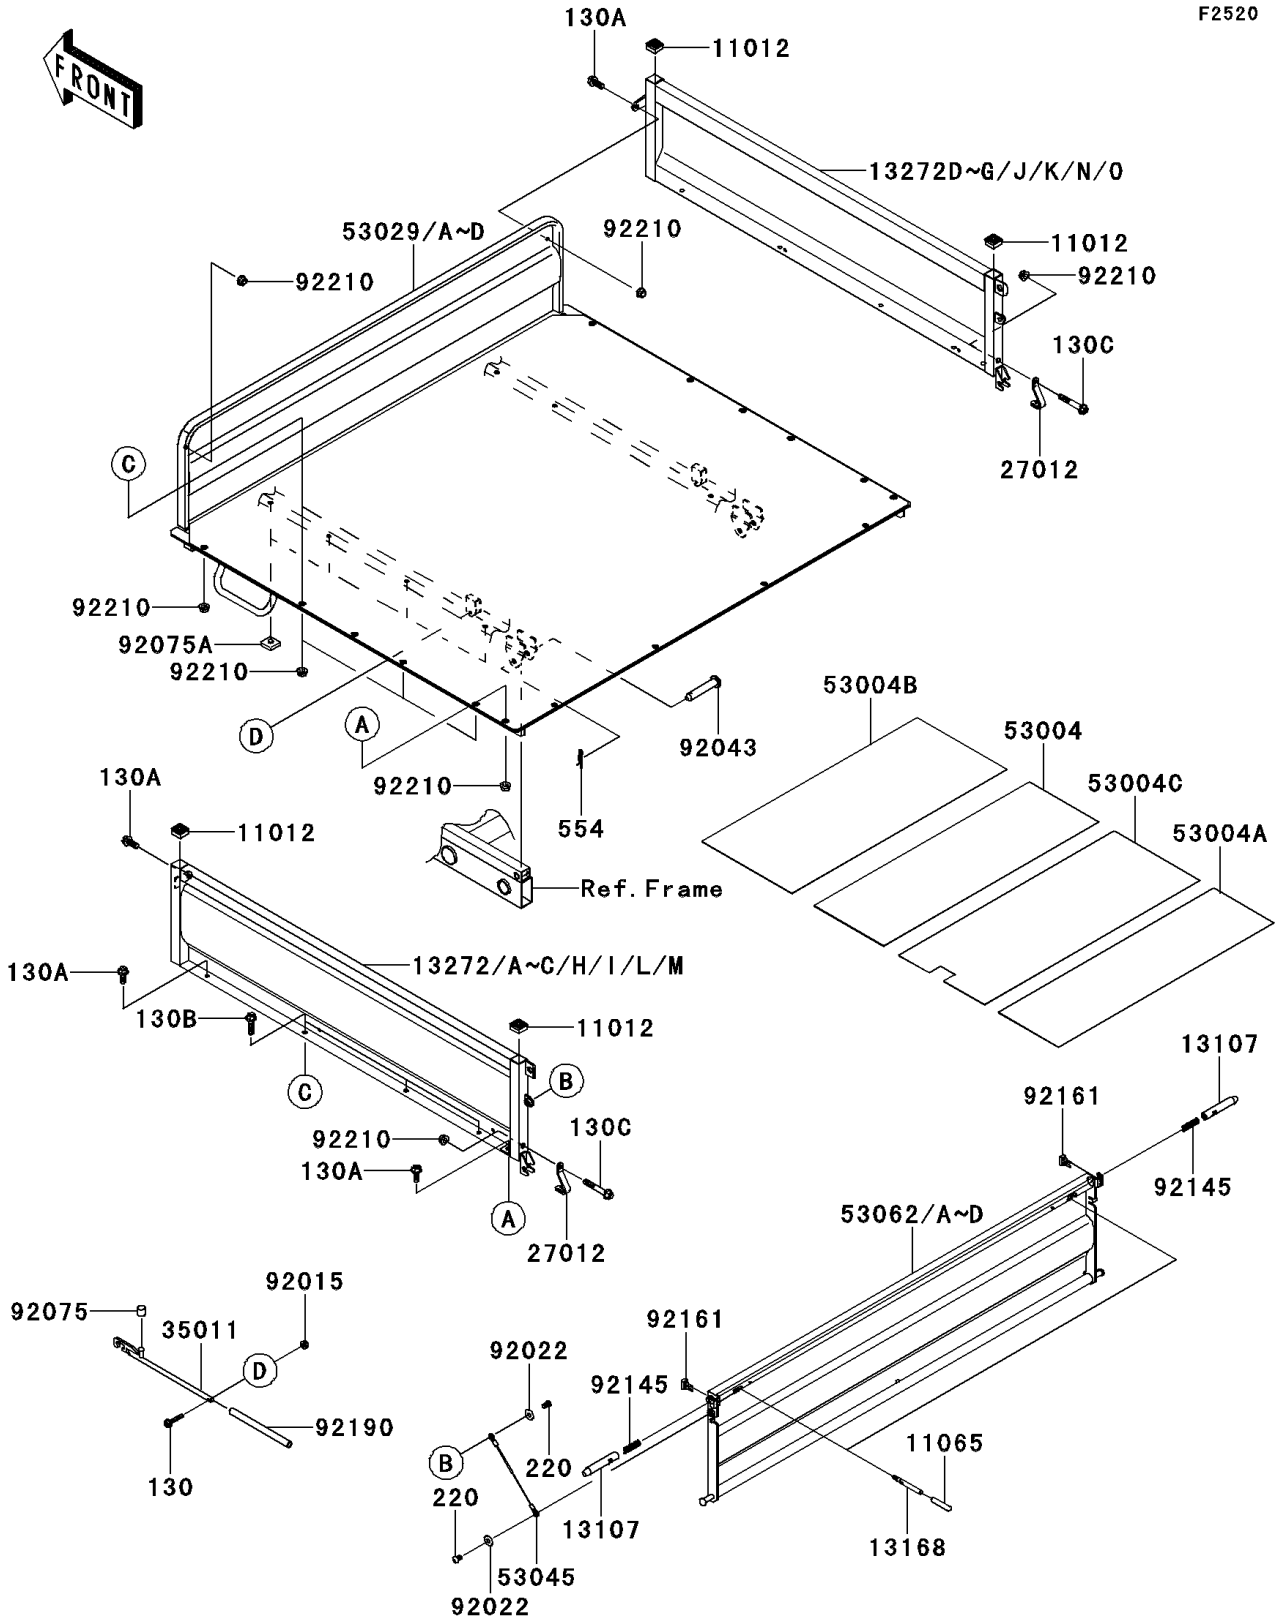

2009 Mule 4010 4x4

PARTS DIAGRAM

Carrier(s)

F2520

2009 Mule 4010 4x4

PARTS LIST

Carrier(s)

ITEM NAME

PART NUMBER

QUANTITY
