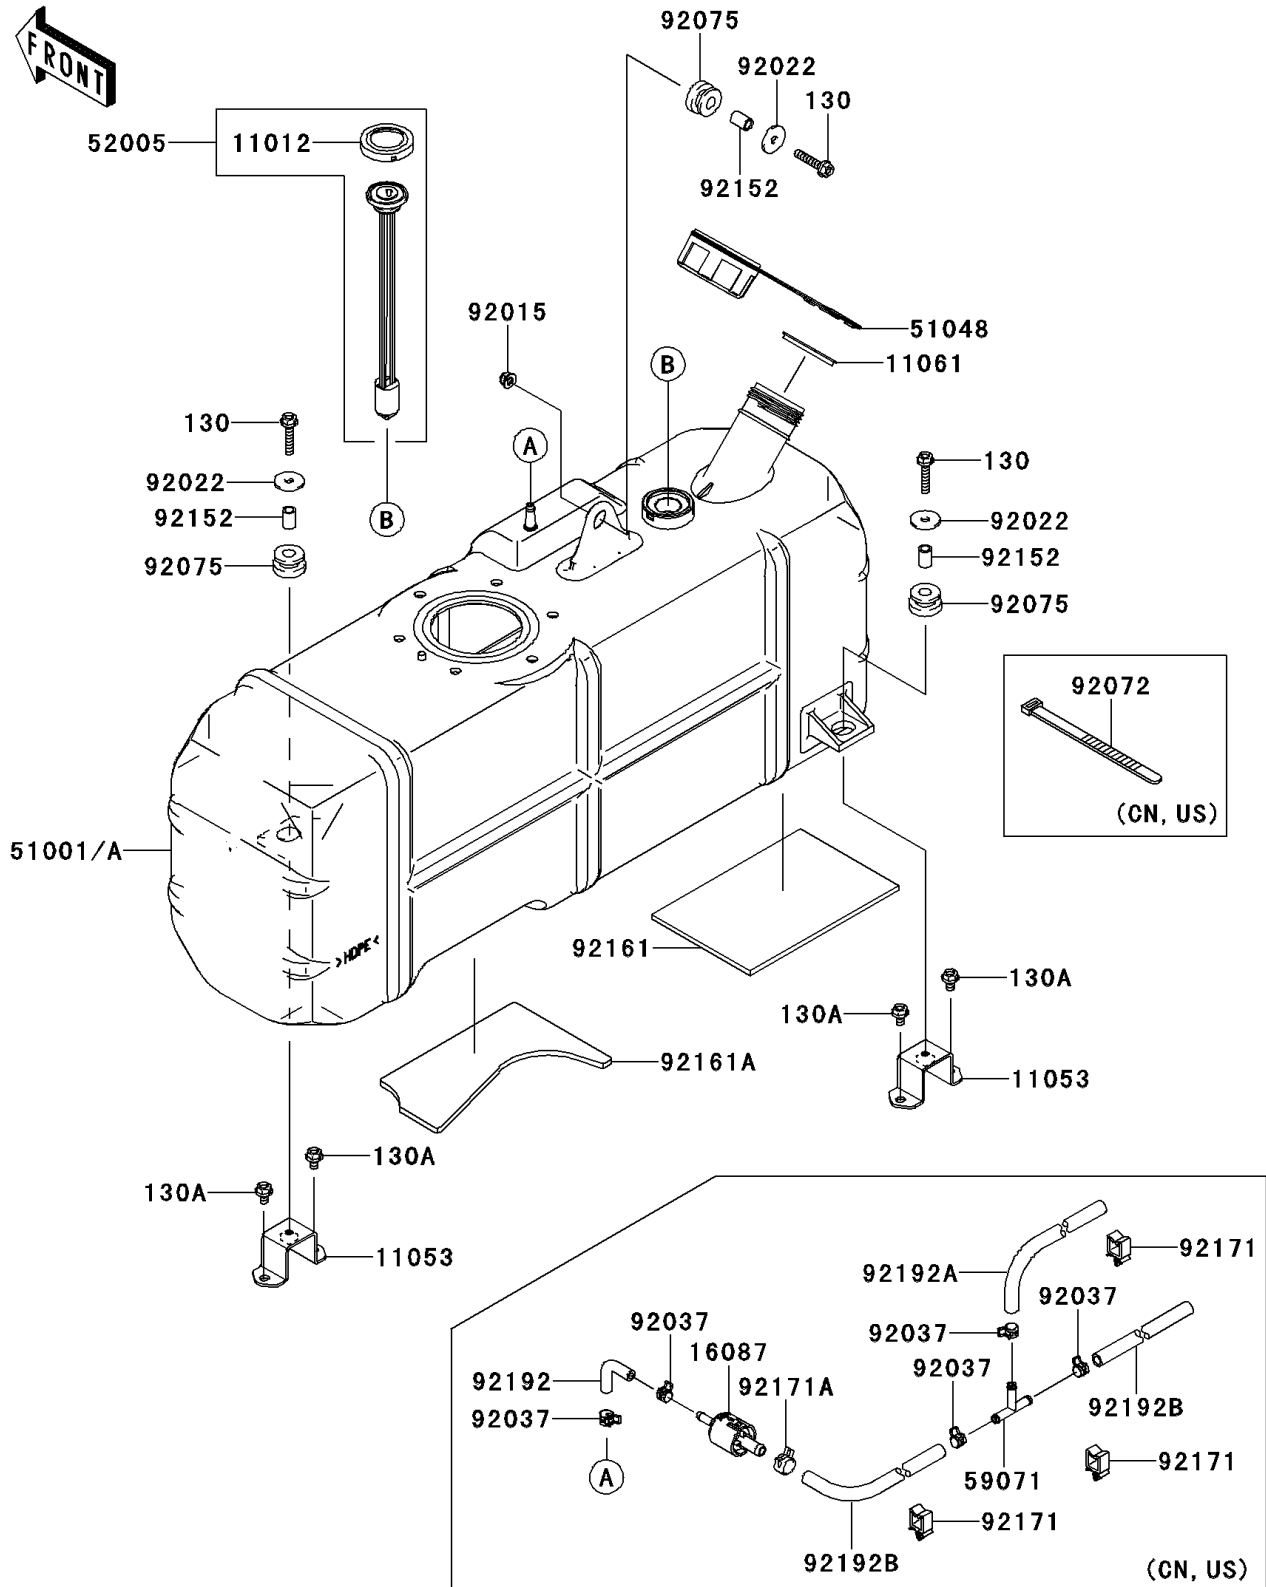

2009 Mule 4010 4x4

PARTS DIAGRAM

Fuel Tank(M9F/MAF)

F2410

2009 Mule 4010 4x4

PARTS LIST

Fuel Tank(M9F/MAF)

ITEM NAME

PART NUMBER

QUANTITY
